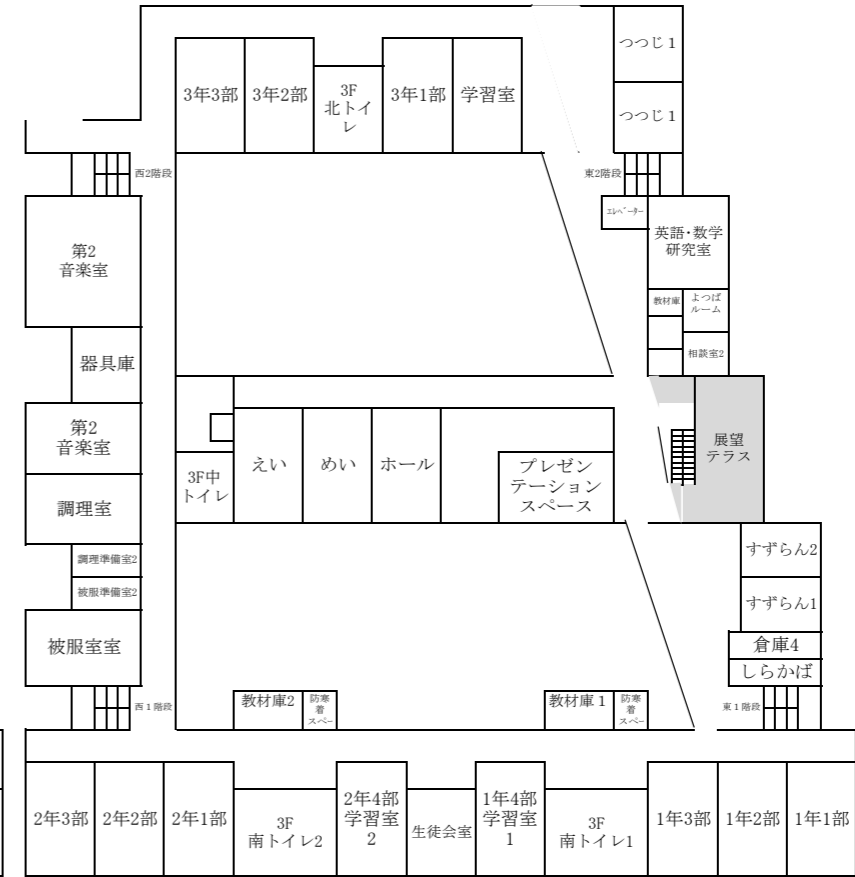

二一Ⅲ－8 校舎配置図

1 F

2 F

3 F

舎外清掃分担	
1年…	1年棟南側
2年…	中庭
3年…	本館北側 (給食室～第1音楽室前)
4年…	特別棟周辺 体育館周辺
5年…	校庭・遊具庫・南トイレ 西昇降口
6年…	管理棟周辺 (南門・東昇降口・給食室前)
	東側駐車場