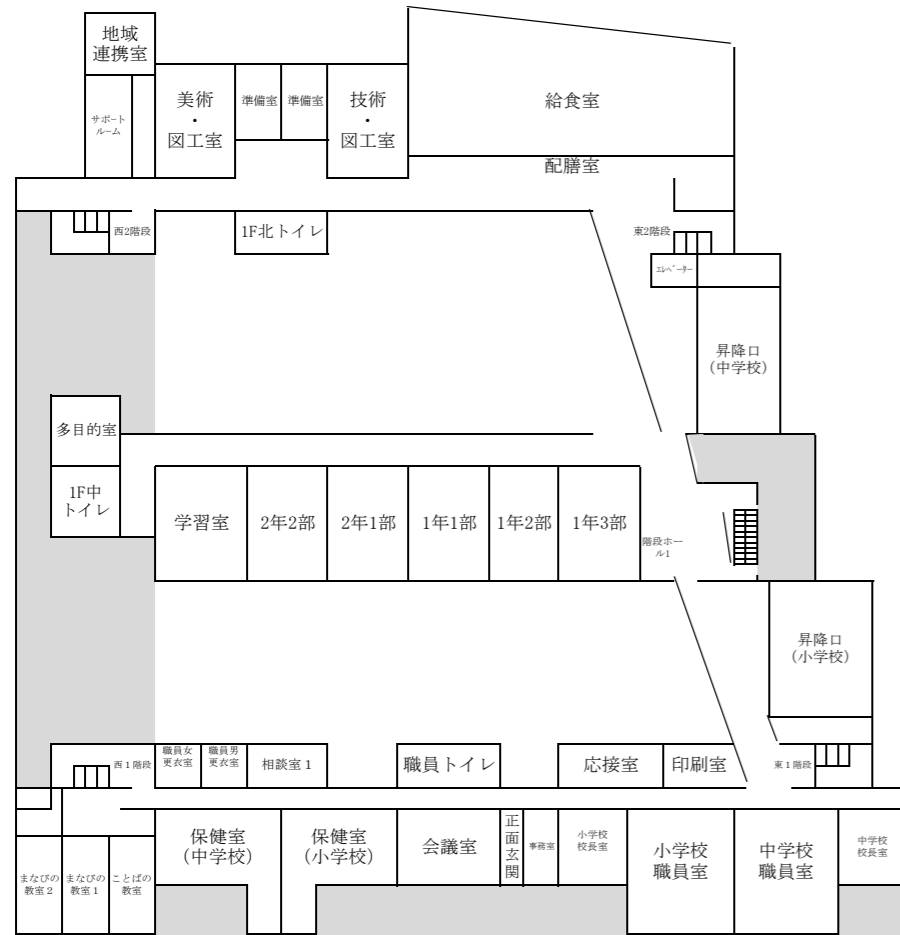

二一Ⅲ－8 校舎配置図

1 F

2 F

3 F

舎外清掃分担	
1年…	1年棟南側
2年…	中庭
3年…	本館北側 (給食室～第1音楽室前)
4年…	特別棟周辺 体育館周辺
5年…	校庭・遊具庫・南トイレ 西昇降口
6年…	管理棟周辺 (南門・東昇降口・給食室前)
	東側駐車場