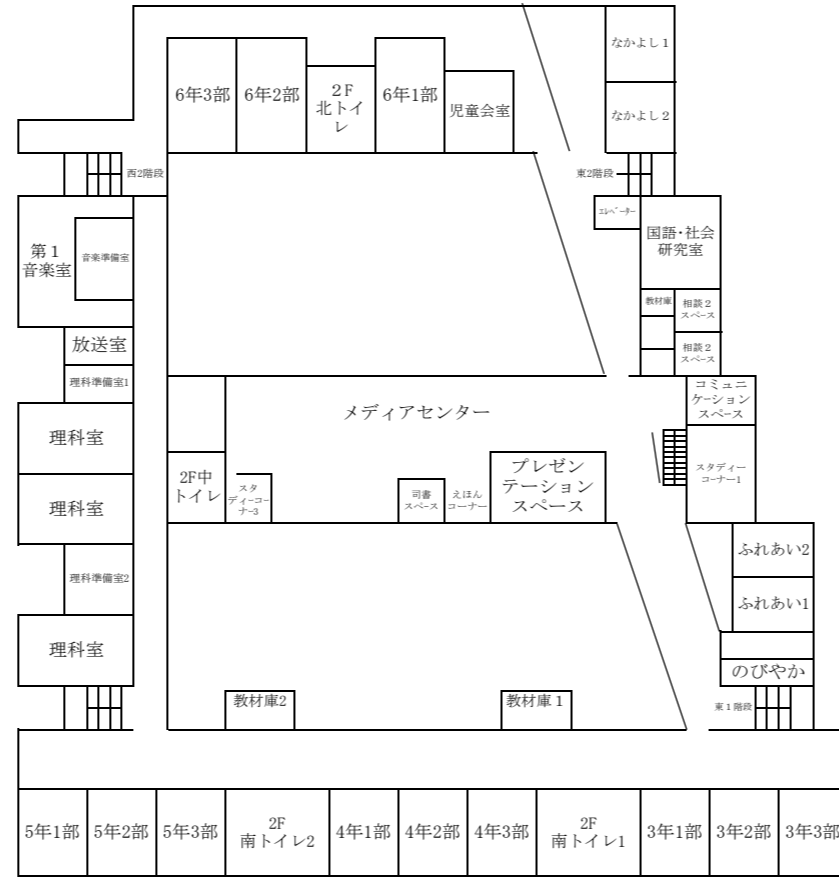

二一Ⅲ－8 校舎配置図

1 F

2 F

3 F

舎外清掃分担	
1年…	1年棟南側
2年…	中庭
3年…	本館北側 (給食室～第1音楽室前)
4年…	特別棟周辺 体育館周辺
5年…	校庭・遊具庫・南トイレ 西昇降口
6年…	管理棟周辺 (南門・東昇降口・給食室前)
	東側駐車場