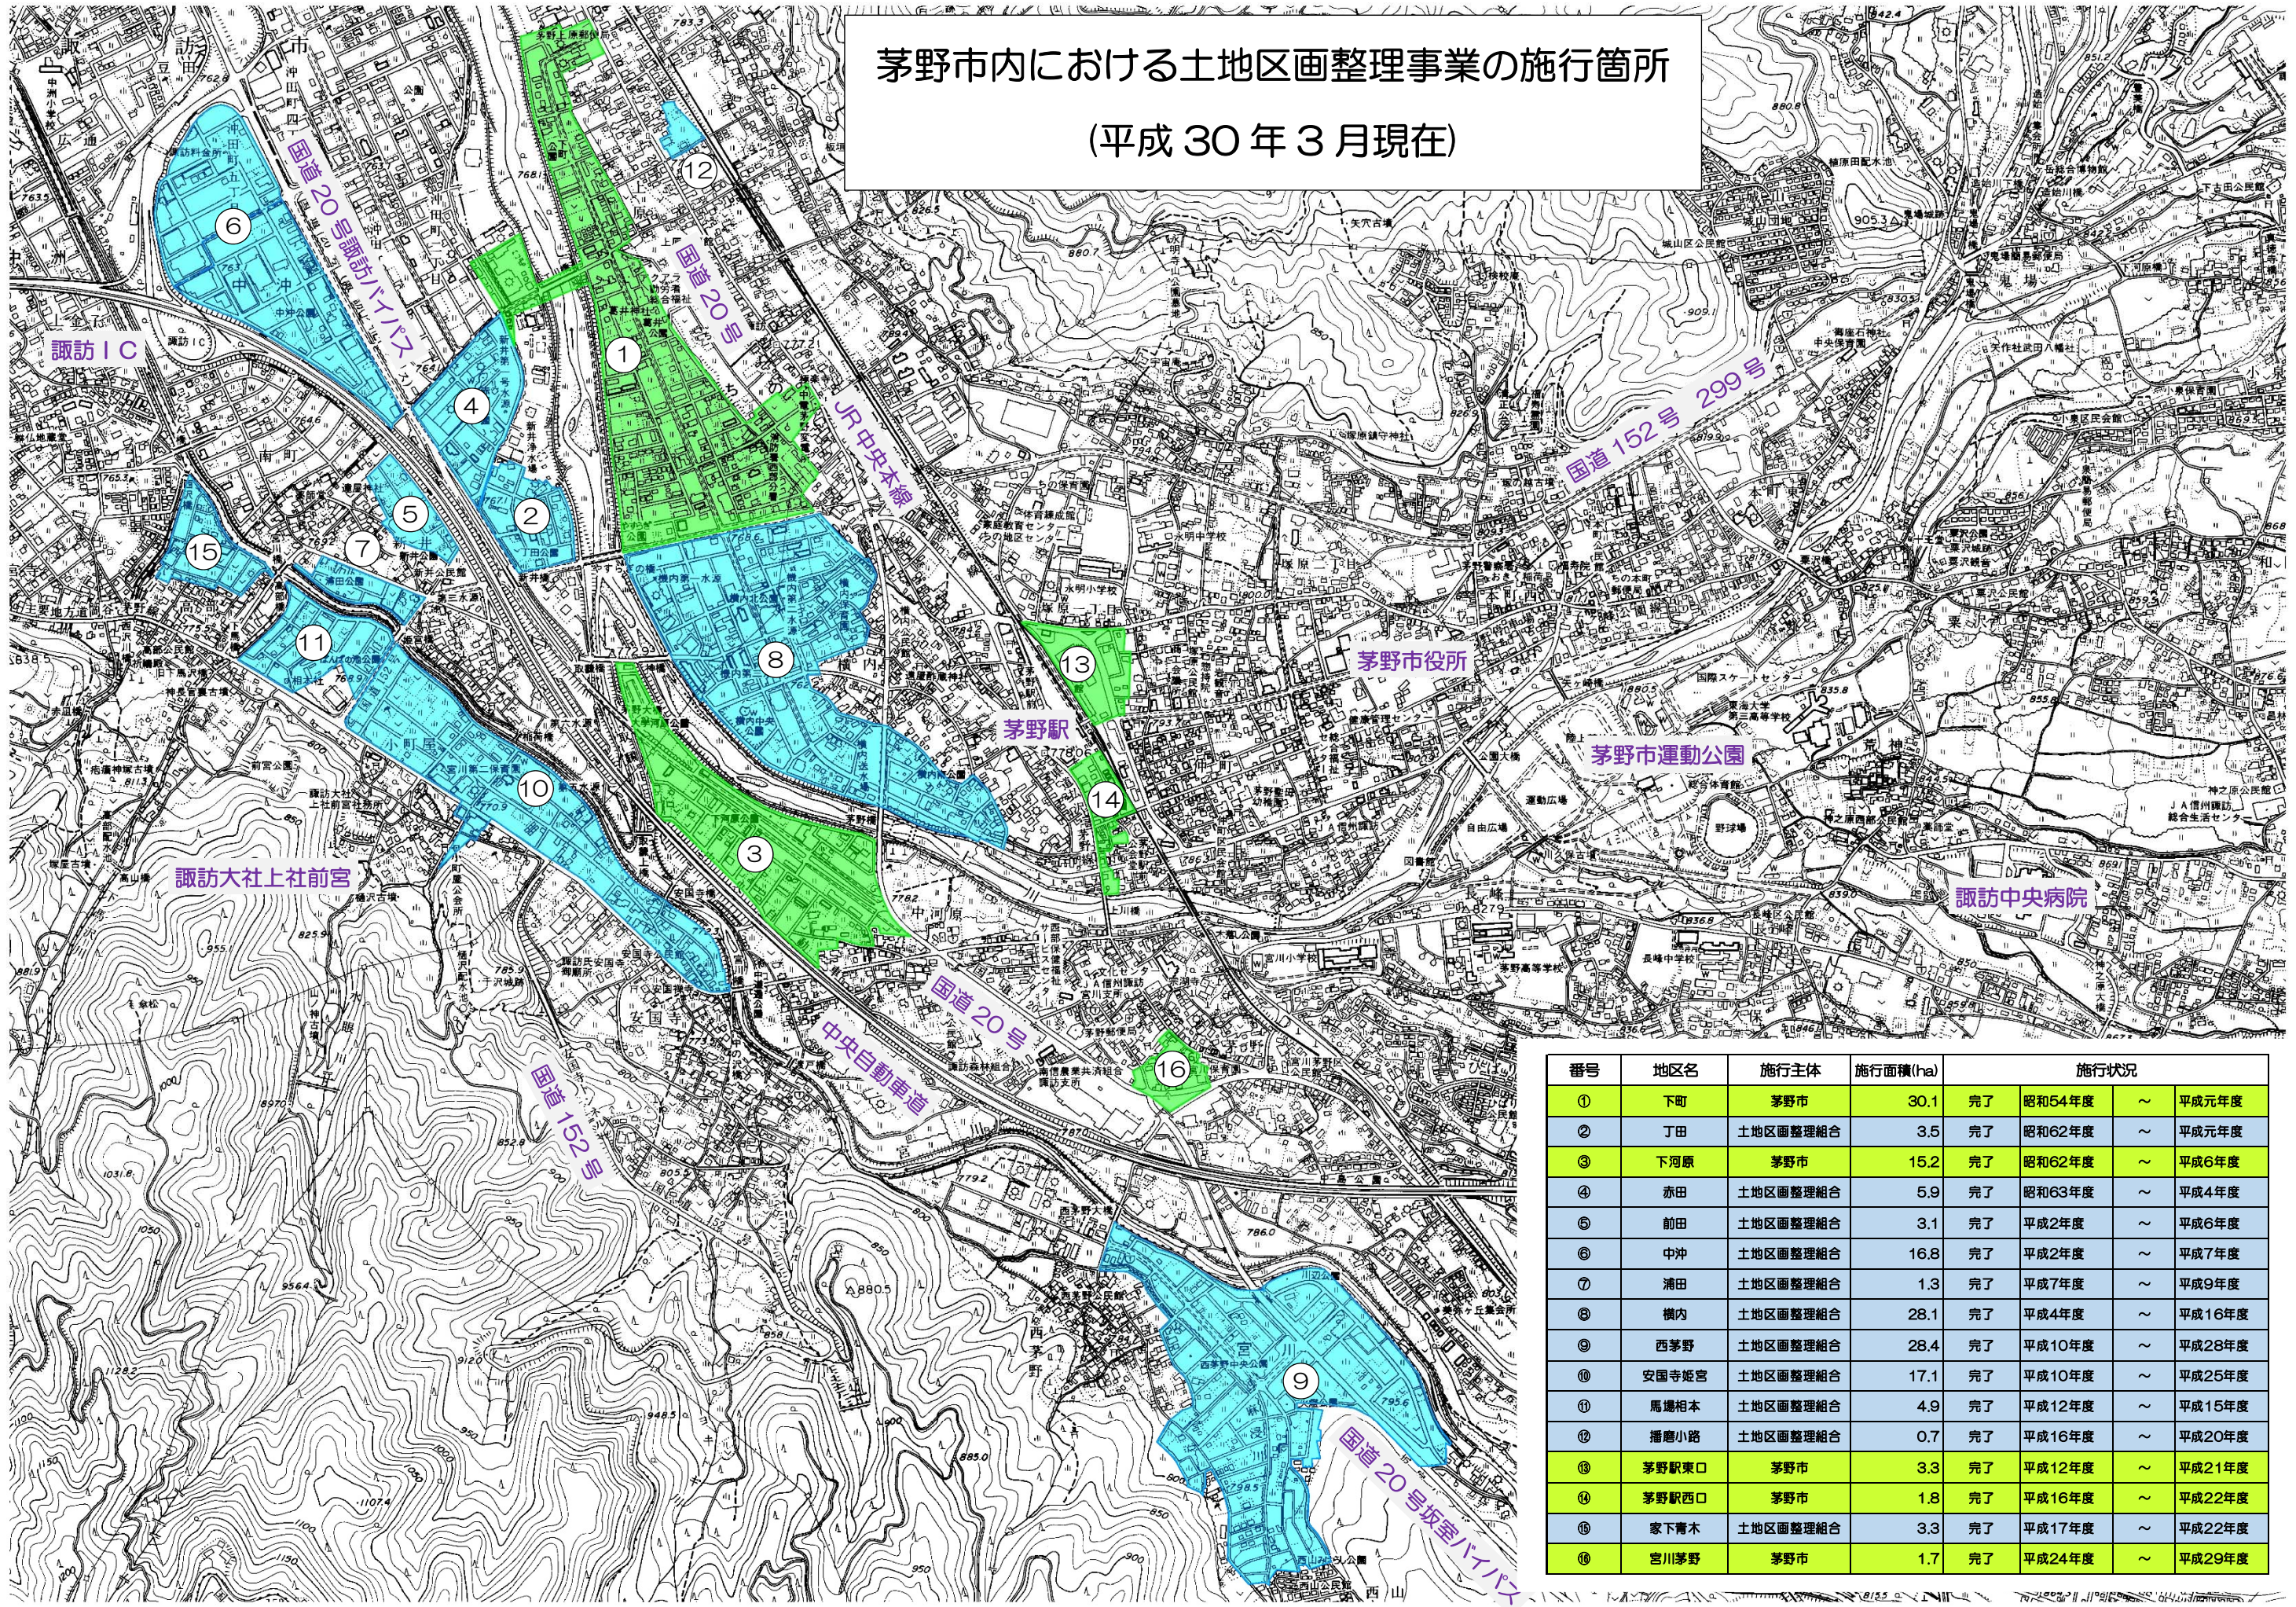

茅野市内における土地区画整理事業の施行箇所

(平成30年3月現在)

番号	地区名	施行主体	施行面積(ha)	施行状況		
				完了	昭和	平成
①	下町	茅野市	30.1	完了	昭和54年度	～平成元年度
②	丁田	土地区画整理組合	3.5	完了	昭和62年度	～平成元年度
③	下河原	茅野市	15.2	完了	昭和62年度	～平成6年度
④	赤田	土地区画整理組合	5.9	完了	昭和63年度	～平成4年度
⑤	前田	土地区画整理組合	3.1	完了	平成2年度	～平成6年度
⑥	中沖	土地区画整理組合	16.8	完了	平成2年度	～平成7年度
⑦	浦田	土地区画整理組合	1.3	完了	平成7年度	～平成9年度
⑧	横内	土地区画整理組合	28.1	完了	平成4年度	～平成16年度
⑨	西茅野	土地区画整理組合	28.4	完了	平成10年度	～平成28年度
⑩	安国寺姫宮	土地区画整理組合	17.1	完了	平成10年度	～平成25年度
⑪	馬場相本	土地区画整理組合	4.9	完了	平成12年度	～平成15年度
⑫	播磨小路	土地区画整理組合	0.7	完了	平成16年度	～平成20年度
⑬	茅野駅東口	茅野市	3.3	完了	平成12年度	～平成21年度
⑭	茅野駅西口	茅野市	1.8	完了	平成16年度	～平成22年度
⑮	家下青木	土地区画整理組合	3.3	完了	平成17年度	～平成22年度
⑯	宮川茅野	茅野市	1.7	完了	平成24年度	～平成29年度