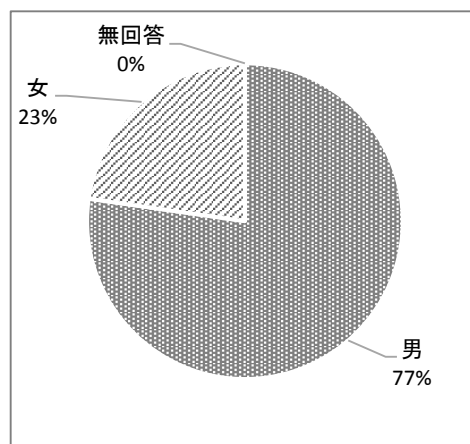

平成29年度 まちづくり懇談会 会場アンケート
H29.11.13 諏訪東京理科大

1 性別

諏訪東京理科大		
男	17	77.3%
女	5	22.7%
無回答	0	0.0%

22

2 学年

諏訪東京理科大		
1年生	4	18.2%
2年生	4	18.2%
3年生	12	54.5%
4年生	2	9.1%
その他	0	0.0%
無回答	0	0.0%

22

3 出身地

諏訪東京理科大		
諏訪地方	4	18.2%
県内	9	40.9%
県外	9	40.9%
無回答	0	0.0%

22

4 茅野市を良いまちだと思いますか

諏訪東京理科大		
① そう思う	2	9.1%
② どちらかと言えばそう思う	4	18.2%
③ どちらともいえない	10	45.5%
④ どちらかと言えばそう思わない	5	22.7%
⑤ そう思わない	1	4.5%
無回答	0	0.0%

22

5 関心があることは何ですか(複数回答)