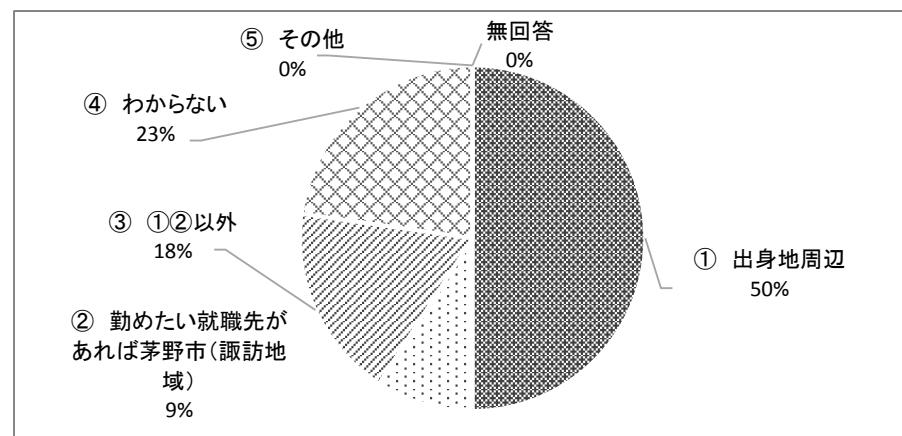

7 どこに就職したいと考えていますか

諏訪東京理科大		
① 出身地周辺	11	50.0%
② 勤めたい就職先があれば茅野市(諏訪地域)	2	9.1%
③ ①②以外	4	18.2%
④ わからない	5	22.7%
⑤ その他	0	0.0%
無回答	0	0.0%

22