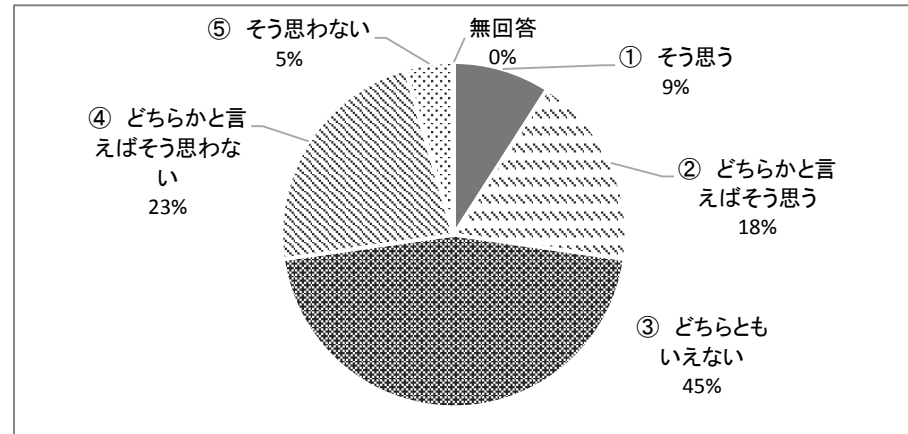

平成29年度 まちづくり懇談会 会場アンケート
H29.11.13 諏訪東京理科大

1 性別

諏訪東京理科大		
男	17	77.3%
女	5	22.7%
無回答	0	0.0%

22

2 学年

諏訪東京理科大		
1年生	4	18.2%
2年生	4	18.2%
3年生	12	54.5%
4年生	2	9.1%
その他	0	0.0%
無回答	0	0.0%

22

3 出身地

諏訪東京理科大		
諏訪地方	4	18.2%
県内	9	40.9%
県外	9	40.9%
無回答	0	0.0%

22

4 茅野市を良いまちだと思いますか

諏訪東京理科大		
① そう思う	2	9.1%
② どちらかと言えばそう思う	4	18.2%
③ どちらともいえない	10	45.5%
④ どちらかと言えばそう思わない	5	22.7%
⑤ そう思わない	1	4.5%
無回答	0	0.0%

22

5 関心があることは何ですか(複数回答)

	諏訪東京理科大	
① 学業	12	7.0%
② クラブ、サークル活動	13	7.6%
③ アルバイト	9	5.3%
④ ボランティア活動	5	2.9%
⑤ スポーツ	9	5.3%
⑥ アウトドア	8	4.7%
⑦ 健康	3	1.8%
⑧ SNS	6	3.5%
⑨ ゲーム	11	6.4%
⑩ テレビ	6	3.5%
⑪ 映画	7	4.1%
⑫ 音楽	13	7.6%
⑬ 写真	4	2.3%
⑭ 読書	6	3.5%
⑮ 食	15	8.8%
⑯ ファッション	8	4.7%
⑰ 交友関係	6	3.5%
⑱ 異性	3	1.8%
⑲ 国際交流	2	1.2%
⑳ 政治	2	1.2%
㉑ 経済	2	1.2%
㉒ 車・バイク	6	3.5%
㉓ 芸術	5	2.9%
㉔ 自然	7	4.1%
㉕ その他	3	1.8%