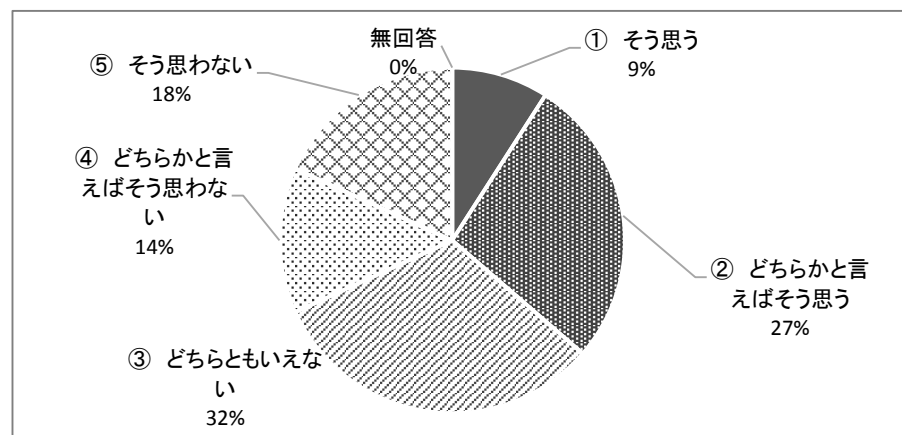

6 茅野市を友人に紹介したいと思いますか

諏訪東京理科大		
① そう思う	2	9.1%
② どちらかと言えばそう思う	6	27.3%
③ どちらともいえない	7	31.8%
④ どちらかと言えばそう思わない	3	13.6%
⑤ そう思わない	4	18.2%
無回答	0	0.0%

22