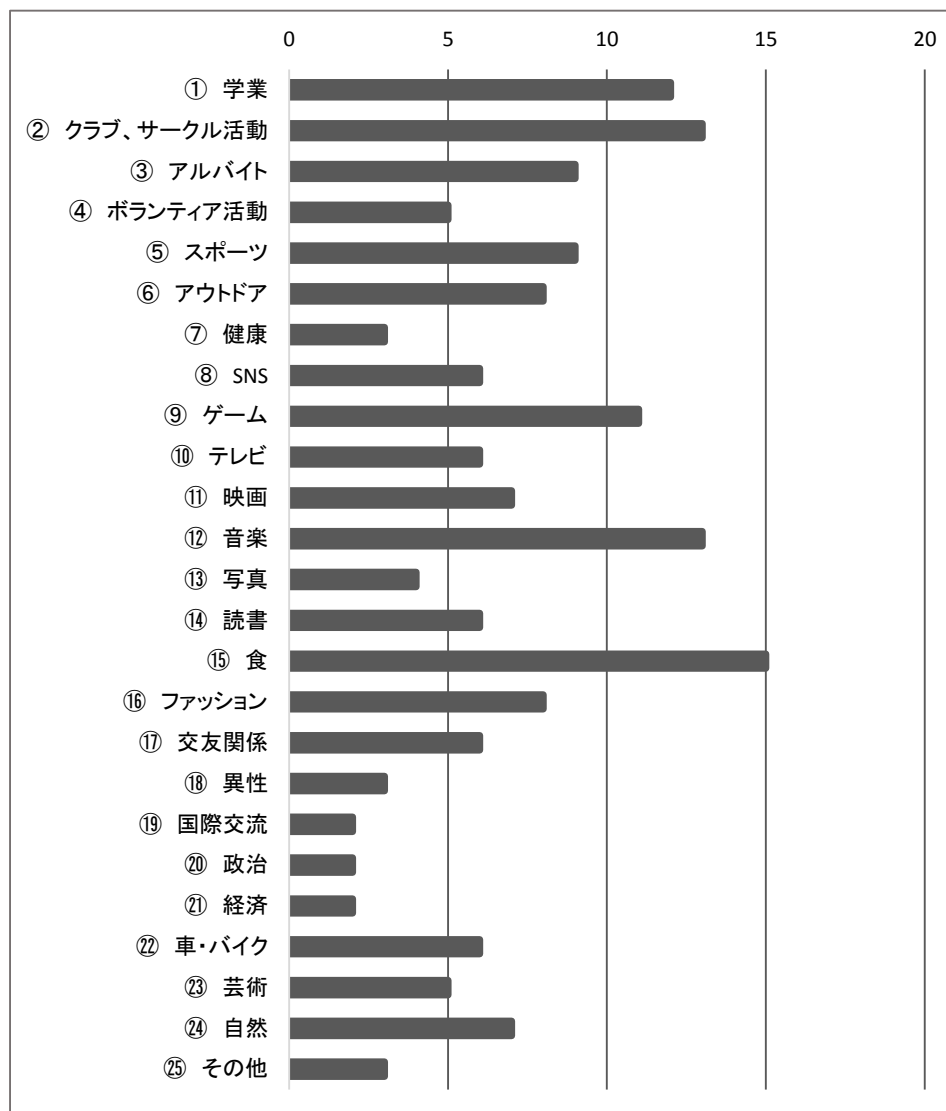

5 関心があることは何ですか(複数回答)

	諏訪東京理科大	
① 学業	12	7.0%
② クラブ、サークル活動	13	7.6%
③ アルバイト	9	5.3%
④ ボランティア活動	5	2.9%
⑤ スポーツ	9	5.3%
⑥ アウトドア	8	4.7%
⑦ 健康	3	1.8%
⑧ SNS	6	3.5%
⑨ ゲーム	11	6.4%
⑩ テレビ	6	3.5%
⑪ 映画	7	4.1%
⑫ 音楽	13	7.6%
⑬ 写真	4	2.3%
⑭ 読書	6	3.5%
⑮ 食	15	8.8%
⑯ ファッション	8	4.7%
⑰ 交友関係	6	3.5%
⑱ 異性	3	1.8%
⑲ 国際交流	2	1.2%
⑳ 政治	2	1.2%
㉑ 経済	2	1.2%
㉒ 車・バイク	6	3.5%
㉓ 芸術	5	2.9%
㉔ 自然	7	4.1%
㉕ その他	3	1.8%

171

㉕記入欄

- ・研究、酒、インターネット、手品、タイピング
- ・アニメ
- ・外に出て活動すること、楽器(クラシック)
- ・地域が元気になる事、学生が元気に生活する事