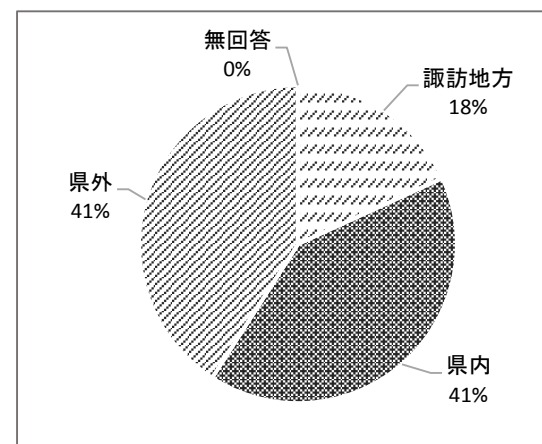

平成29年度 まちづくり懇談会 会場アンケート
H29.11.13 諏訪東京理科大

1 性別

諏訪東京理科大		
男	17	77.3%
女	5	22.7%
無回答	0	0.0%

22

2 学年

諏訪東京理科大		
1年生	4	18.2%
2年生	4	18.2%
3年生	12	54.5%
4年生	2	9.1%
その他	0	0.0%
無回答	0	0.0%

22

3 出身地

諏訪東京理科大		
諏訪地方	4	18.2%
県内	9	40.9%
県外	9	40.9%
無回答	0	0.0%

22

4 茅野市を良いまちだと思いますか

諏訪東京理科大		
① そう思う	2	9.1%
② どちらかと言えばそう思う	4	18.2%
③ どちらともいえない	10	45.5%
④ どちらかと言えばそう思わない	5	22.7%
⑤ そう思わない	1	4.5%
無回答	0	0.0%

22

5 関心があることは何ですか(複数回答)