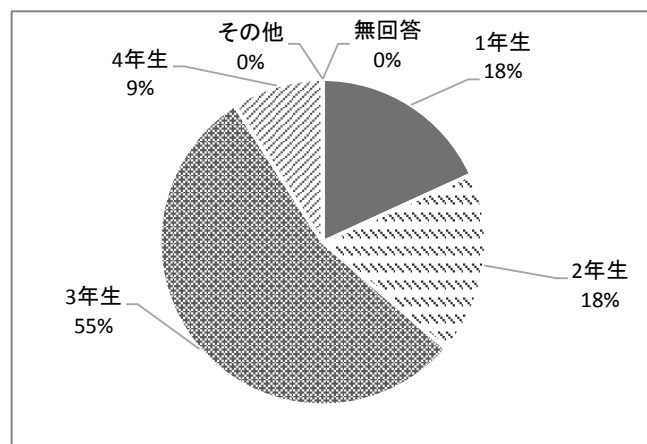

平成29年度 まちづくり懇談会 会場アンケート
H29.11.13 諏訪東京理科大

1 性別

諏訪東京理科大		
男	17	77.3%
女	5	22.7%
無回答	0	0.0%

22

2 学年

諏訪東京理科大		
1年生	4	18.2%
2年生	4	18.2%
3年生	12	54.5%
4年生	2	9.1%
その他	0	0.0%
無回答	0	0.0%

22

3 出身地

諏訪東京理科大		
諏訪地方	4	18.2%
県内	9	40.9%
県外	9	40.9%
無回答	0	0.0%

22

4 茅野市を良いまちだと思いますか

諏訪東京理科大		
① そう思う	2	9.1%
② どちらかと言えばそう思う	4	18.2%
③ どちらともいえない	10	45.5%
④ どちらかと言えばそう思わない	5	22.7%
⑤ そう思わない	1	4.5%
無回答	0	0.0%

22

5 関心があることは何ですか(複数回答)

	諏訪東京理科大	
① 学業	12	7.0%
② クラブ、サークル活動	13	7.6%
③ アルバイト	9	5.3%
④ ボランティア活動	5	2.9%
⑤ スポーツ	9	5.3%
⑥ アウトドア	8	4.7%
⑦ 健康	3	1.8%
⑧ SNS	6	3.5%
⑨ ゲーム	11	6.4%
⑩ テレビ	6	3.5%
⑪ 映画	7	4.1%
⑫ 音楽	13	7.6%
⑬ 写真	4	2.3%
⑭ 読書	6	3.5%
⑮ 食	15	8.8%
⑯ ファッション	8	4.7%
⑰ 交友関係	6	3.5%
⑱ 異性	3	1.8%
⑲ 国際交流	2	1.2%
⑳ 政治	2	1.2%
㉑ 経済	2	1.2%
㉒ 車・バイク	6	3.5%
㉓ 芸術	5	2.9%
㉔ 自然	7	4.1%
㉕ その他	3	1.8%