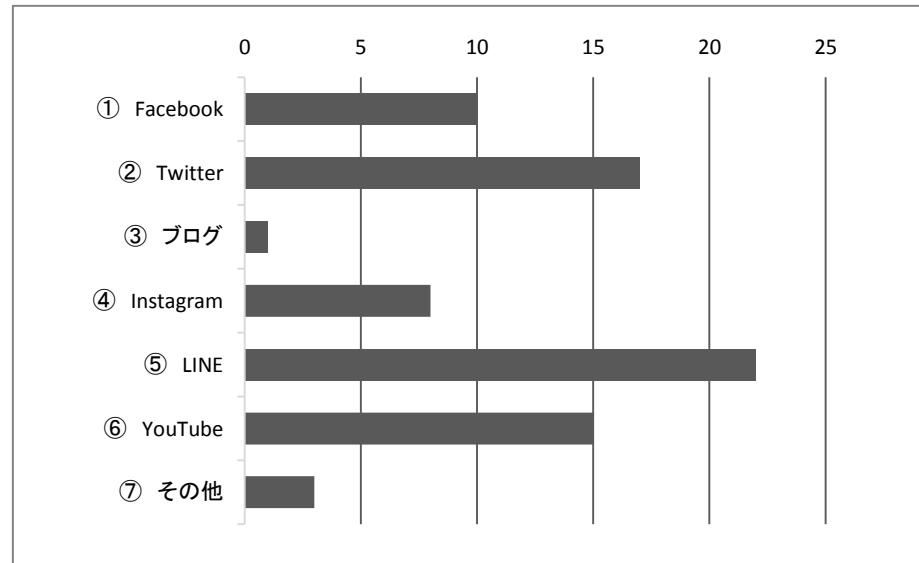

8 利用しているSNSについて教えてください(複数回答)

	諏訪東京理科大	
① Facebook	10	17.2%
② Twitter	17	29.3%
③ ブログ	1	1.7%
④ Instagram	8	13.8%
⑤ LINE	22	37.9%
⑥ YouTube	15	25.9%
⑦ その他	3	5.2%

58