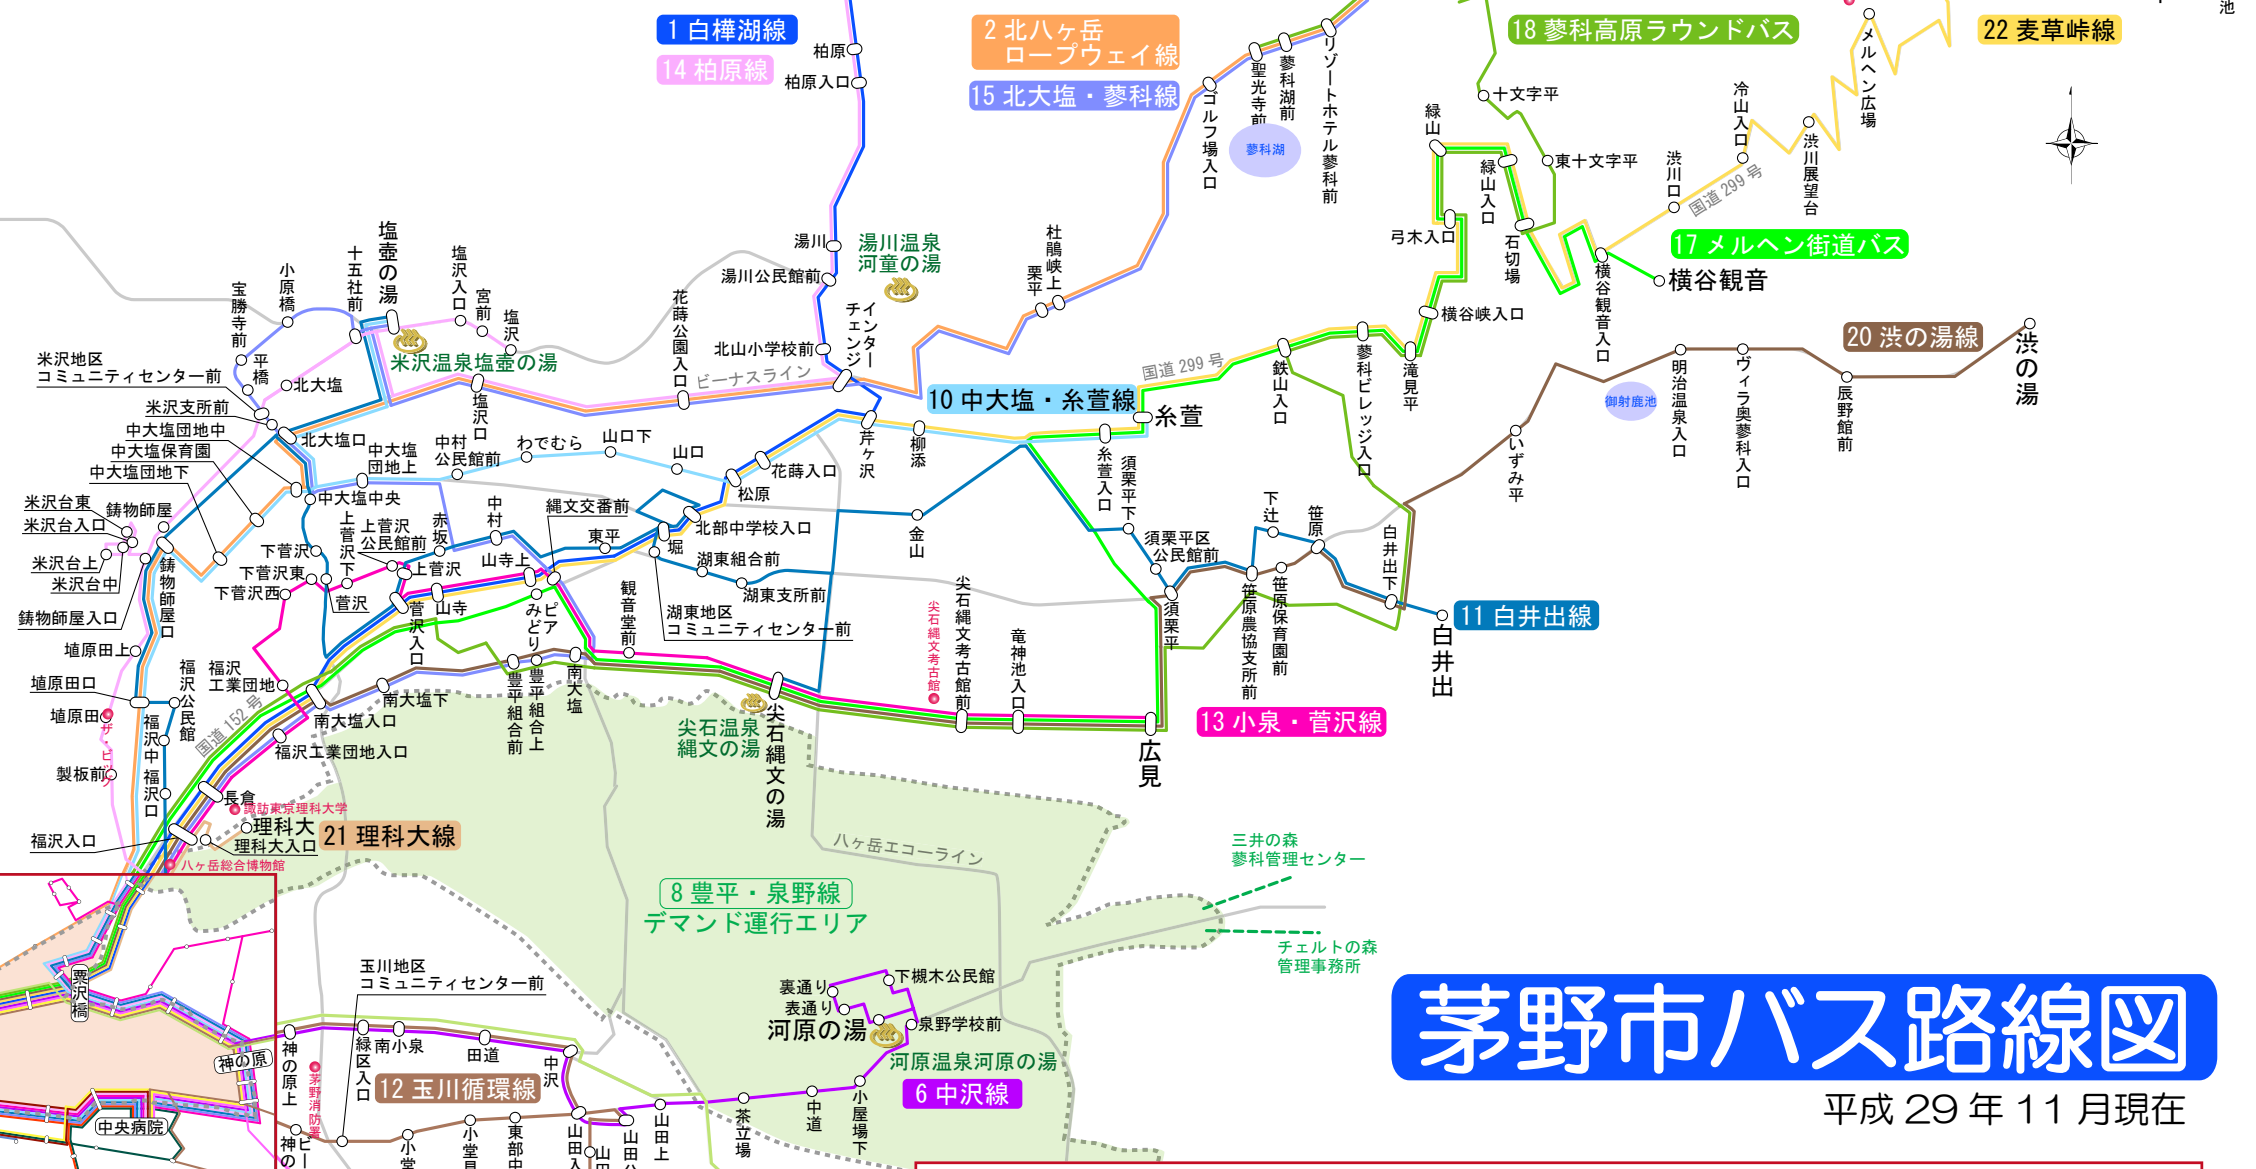

車山高原・白樺湖・夢科方面へ

茅野市バス路線図

平成 29 年 11 月現在

凡 例 (時刻表掲載ページ)

1 白樺湖線 (アルピコ交通株)	3 頁
2 北ハケ岳ロープウェイ線 (アルピコ交通株)	5 頁
3 御狩野線 (アルピコ交通株、アルピコタクシー株)	7 頁
4 東向ヶ丘線 (アルピコ交通株)	9 頁
5 丸山線 (茅野バス観光株)	10 頁
6 中沢線 (アルピコタクシー株)	11 頁
7 市街地循環バス (アルピコ交通株)	12 頁
8 豊平・泉野線 (茅野バス観光株)	13 頁
9 西茅野・安国寺線 (茅野バス観光株)	13 頁
10 中大塩・糸萱線 (アルピコ交通株)	17 頁
11 白井出線 (アルピコタクシー株)	19 頁
12 玉川循環線 (アルピコタクシー株)	21 頁
13 小泉・菅沢線 (アルピコタクシー株)	23 頁
14 柏原線 (アルピコ交通株)	25 頁
15 北大塩・夢科線 (アルピコ交通株)	27 頁
16 穴山・原村線 (茅野バス観光株)	29 頁
17 メルヘン街道バス (アルピコ交通株)	30 頁
18 夢科高原ラウンドバス (アルピコ交通株)	冬期間運休
19 岡谷線 (アルピコ交通株)	31 頁
20 洪の湯線 (アルピコ交通株)	34 頁
21 理科大線 (アルピコ交通株)	33 頁
22 麦草峠線 (アルピコ交通株)	冬期間運休
23 美濃戸口線 (アルピコ交通株)	34 頁

市街地周辺拡大図