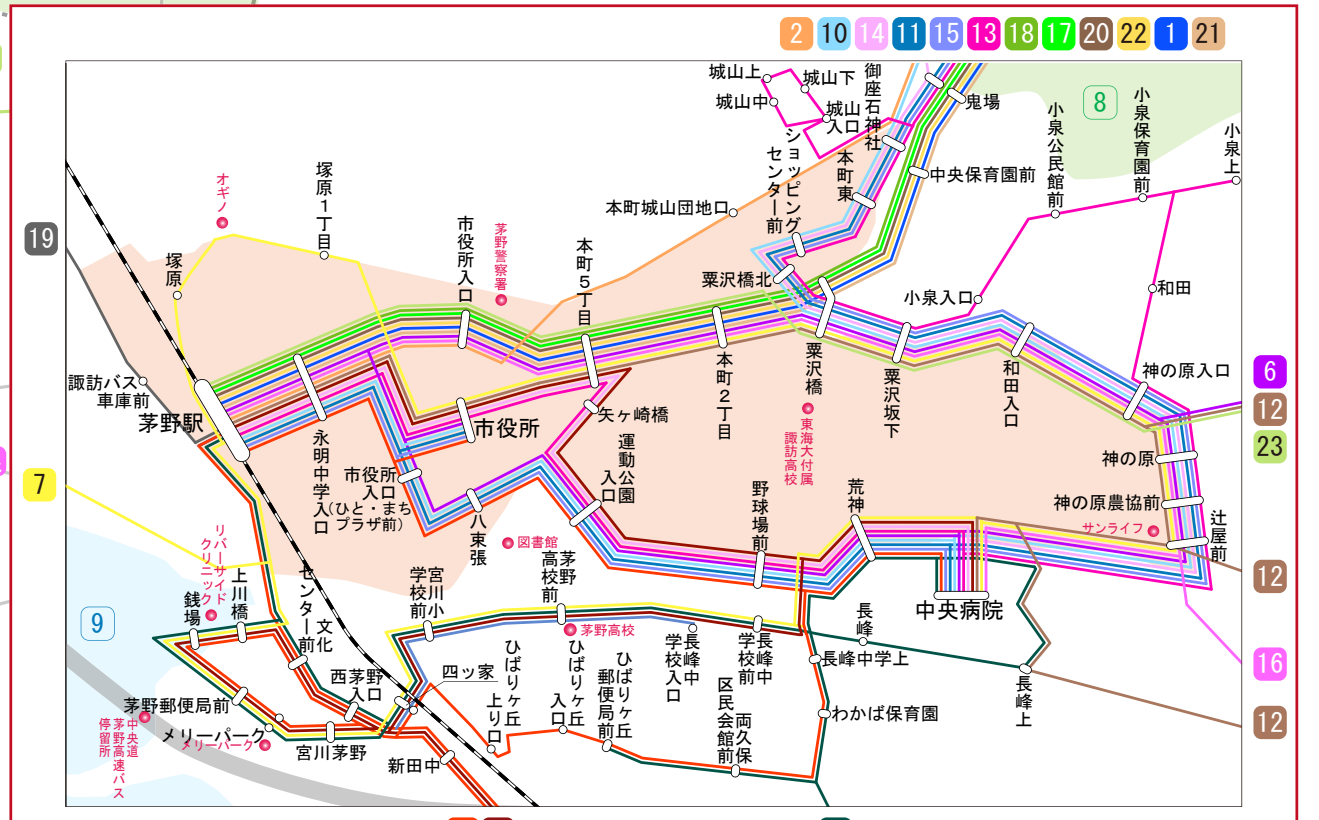

車山高原・白樺湖・夢科方面へ

茅野市バス路線図

平成 29 年 11 月現在

凡 例 (時刻表掲載ページ)

1 白樺湖線 (アルピコ交通株)	3 頁
2 北ハケ岳ロープウェイ線 (アルピコ交通株)	5 頁
3 御狩野線 (アルピコ交通株、アルピコタクシー株)	7 頁
4 東向ヶ丘線 (アルピコ交通株)	9 頁
5 丸山線 (茅野バス観光株)	10 頁
6 中沢線 (アルピコタクシー株)	11 頁
7 市街地循環バス (アルピコ交通株)	12 頁
8 豊平・泉野線 (茅野バス観光株)	13 頁
9 西茅野・安国寺線 (茅野バス観光株)	13 頁
10 中大塩・糸萱線 (アルピコ交通株)	17 頁
11 白井出線 (アルピコタクシー株)	19 頁
12 玉川循環線 (アルピコタクシー株)	21 頁
13 小泉・菅沢線 (アルピコタクシー株)	23 頁
14 柏原線 (アルピコ交通株)	25 頁
15 北大塩・夢科線 (アルピコ交通株)	27 頁
16 穴山・原村線 (茅野バス観光株)	29 頁
17 メルヘン街道バス (アルピコ交通株)	30 頁
18 夢科高原ラウンドバス (アルピコ交通株)	冬期間運休
19 岡谷線 (アルピコ交通株)	31 頁
20 洪の湯線 (アルピコ交通株)	34 頁
21 理科大線 (アルピコ交通株)	33 頁
22 麦草峠線 (アルピコ交通株)	冬期間運休
23 美濃戸口線 (アルピコ交通株)	34 頁

市街地周辺拡大図