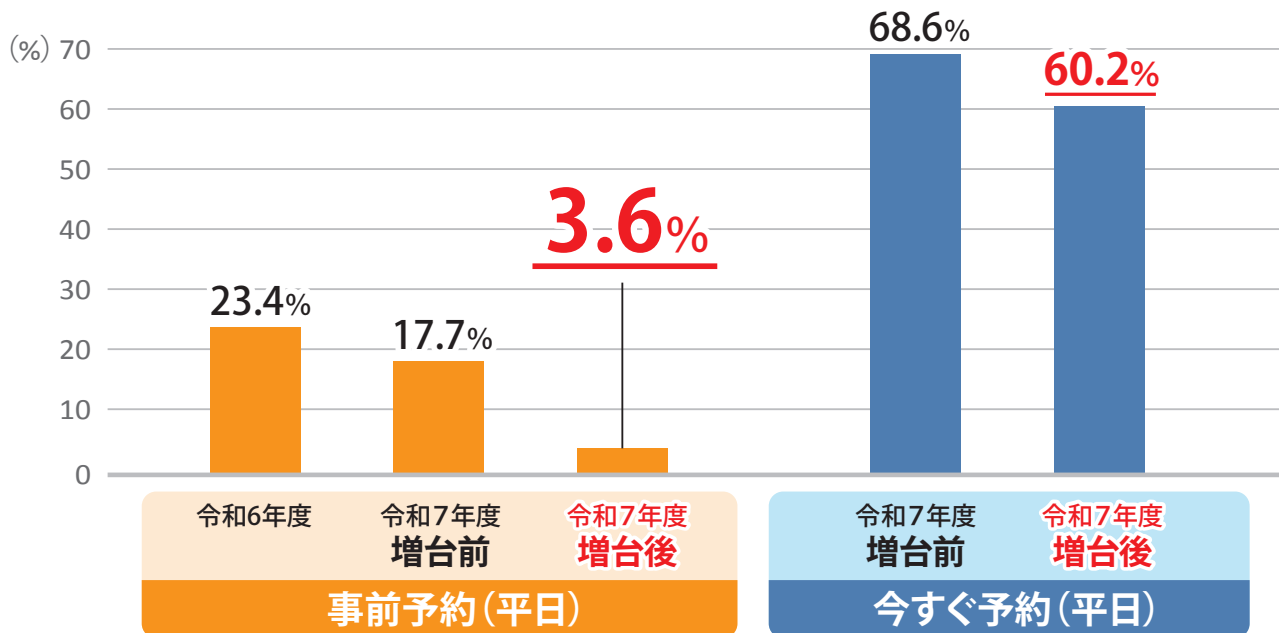

電話でのご利用

アプリをQRコードからダウンロードしてください。

コールセンターまでお電話ください

電話番号 0266-78-6318

受付時間 7:30 ~ 17:30

iOS

アプリロゴマーク

Android

のらざあの運行実績について

「のらざあ」は、令和7年10月に車両を2台増台して全10台で運行しています。予約がとりづらいとのお声をいただくことの多かった「のらざあ」ですが、車両増台により、令和6年度平日の事前予約で約23.4%あった予約不成立は、現在約3.6%まで減少しています。

車両増台による予約不成立割合の変化に関するグラフ

令和7年度増台前:令和7年4月1日~10月13日 / 令和7年度増台後:令和7年10月14日~11月30日