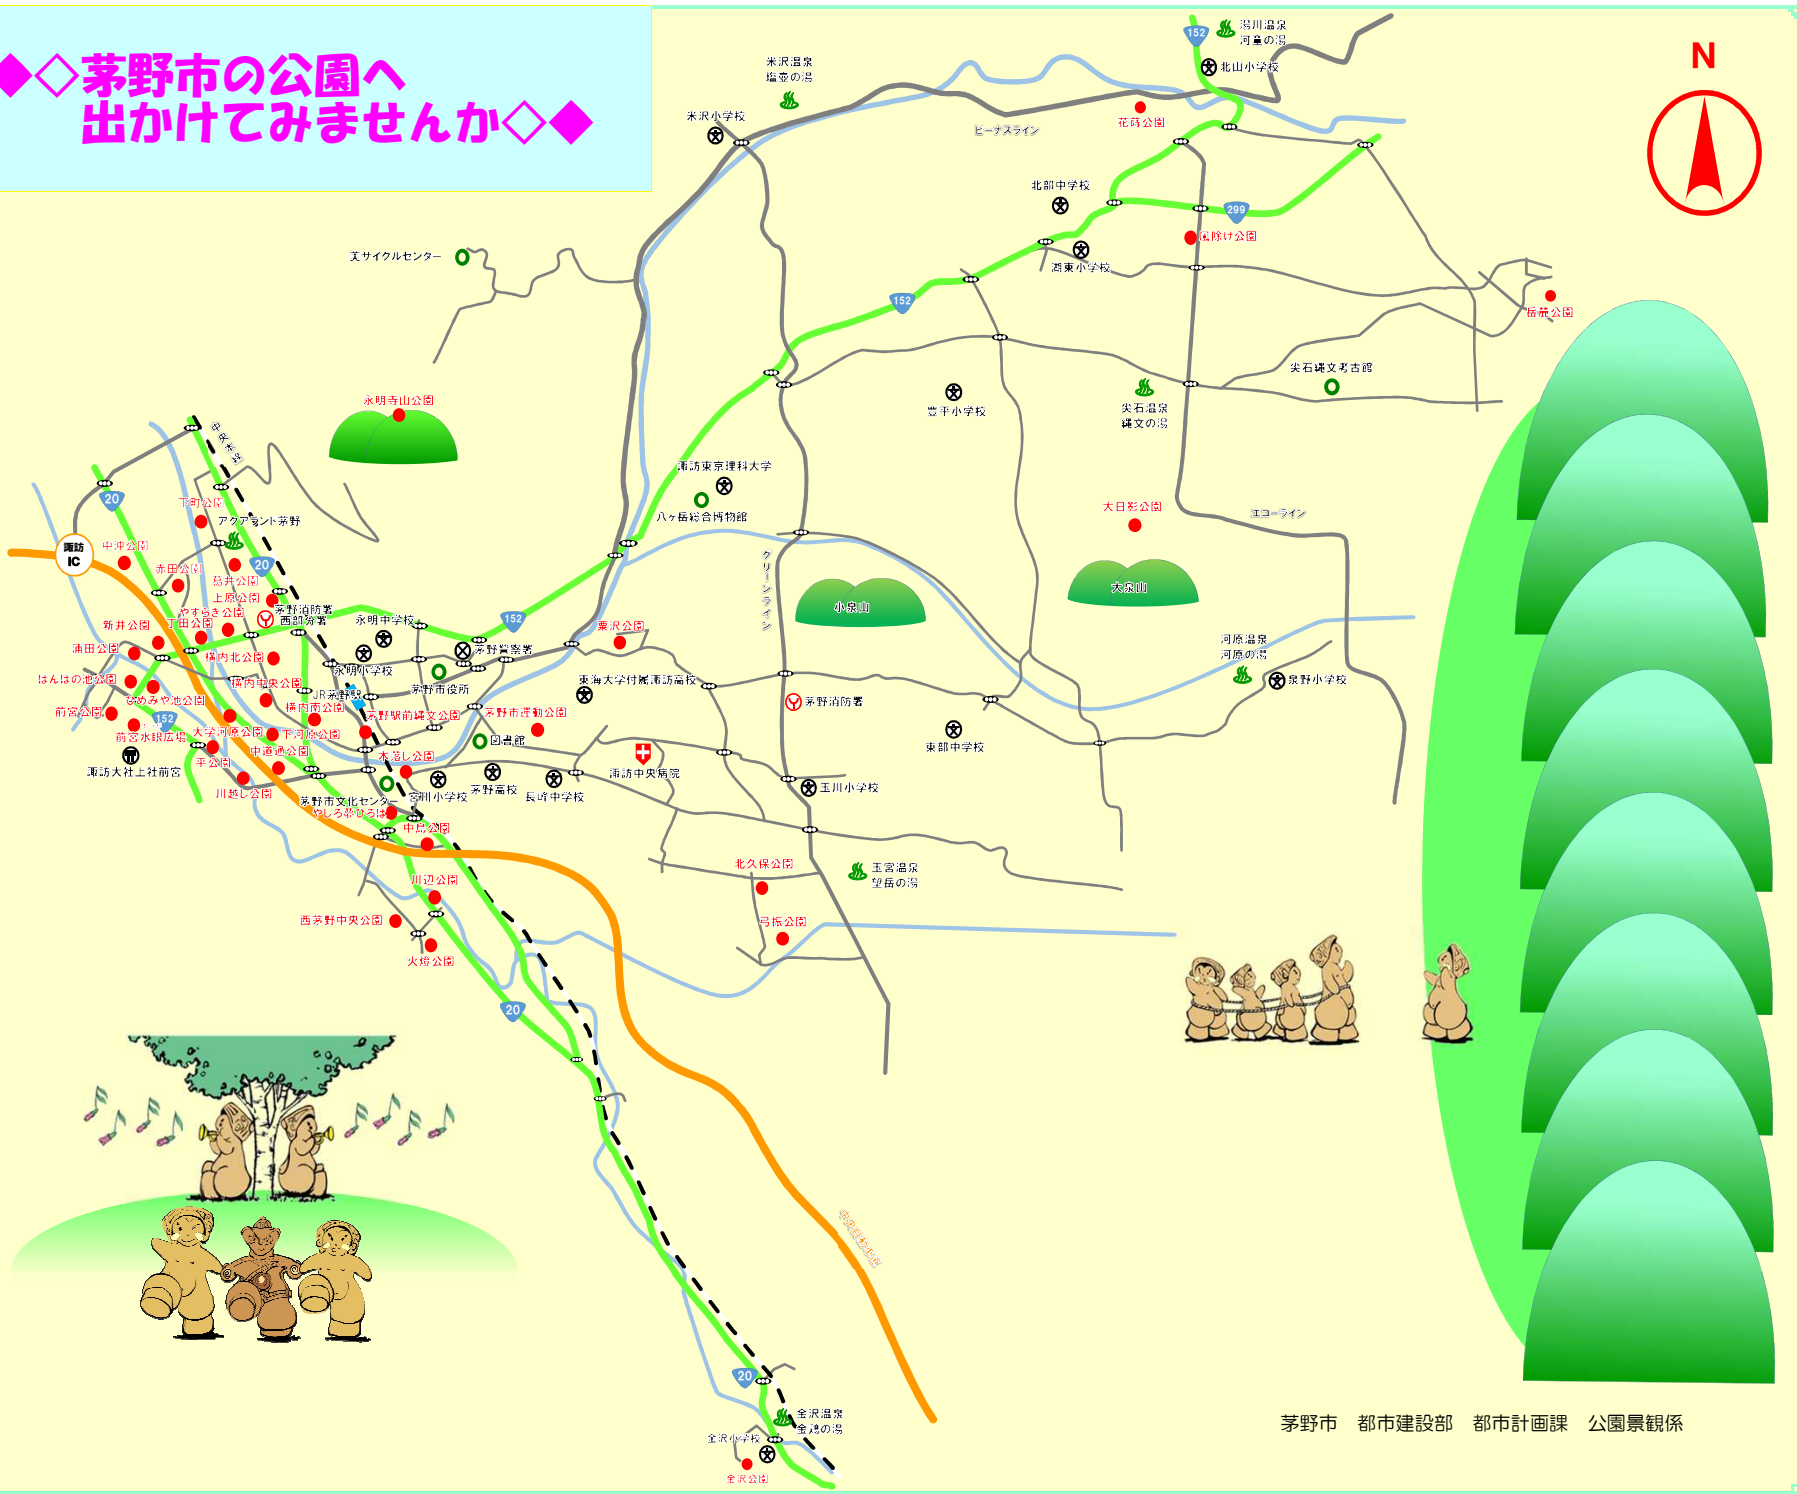

◆◇茅野市の公園へ 出かけてみませんか◇◇

茅 野 市 都 市 公 園 一 覧

街区公園	公園名	所在地	公園名	所在地	公園名	所在地
	葛井公園	茅野市ちの263番地13	やすらぎ公園	茅野市ちの273番地4	下町公園	茅野市ちの320番地4
	上原公園	茅野市ちの920番地	横内北公園	茅野市ちの2579番地	大学河原公園	茅野市ちの2710番地1
	丁田公園	茅野市ちの2768番地4	横内南公園	茅野市ちの2948番地	茅野駅前縄文公園	茅野市ちの7065番地
	ひめみや池公園	茅野市宮川1137番地	ばんぱの池公園	茅野市宮川1153番地	赤田公園	茅野市宮川1382番地4
	新井公園	茅野市宮川1449番地	浦田公園	茅野市宮川1563番地	平公園	茅野市宮川1983番地
	前宮水眼広場	茅野市宮川2042番地	下河原公園	茅野市宮川3853番地	川越し公園	茅野市宮川3903番地
	中道通公園	茅野市宮川4087番地	やしろ夢ひろば	茅野市宮川4456番地3	木落し公園	茅野市宮川4628番地
	中島公園	茅野市宮川5650番地	西茅野中央公園	茅野市宮川6203番地13	火燈公園	茅野市宮川6208番地5
	川辺公園	茅野市宮川6209番地17	粟沢公園	茅野市玉川927番地43	北久保公園	茅野市玉川5839番地
	大日影公園	茅野市泉野109番地7	風除け公園	茅野市湖東9590番地	中沖公園	茅野市中沖4番1号

近隣公園	公園名	所在地	公園名	所在地	公園名	所在地
	横内中央公園	茅野市ちの2803番地	前宮公園	茅野市宮川1037番地	弓振公園	茅野市宮川9245番地
花蒔公園	茅野市湖東6595番地229	金沢公園	茅野市金沢1108番地2			

地区公園	公園名	所在地
	岳麓公園	茅野市湖東2571番地口

総合公園	公園名	所在地
	永明寺山公園	茅野市ちの2345番地2

運動公園	公園名	所在地
	茅野市運動公園	茅野市玉川500番地