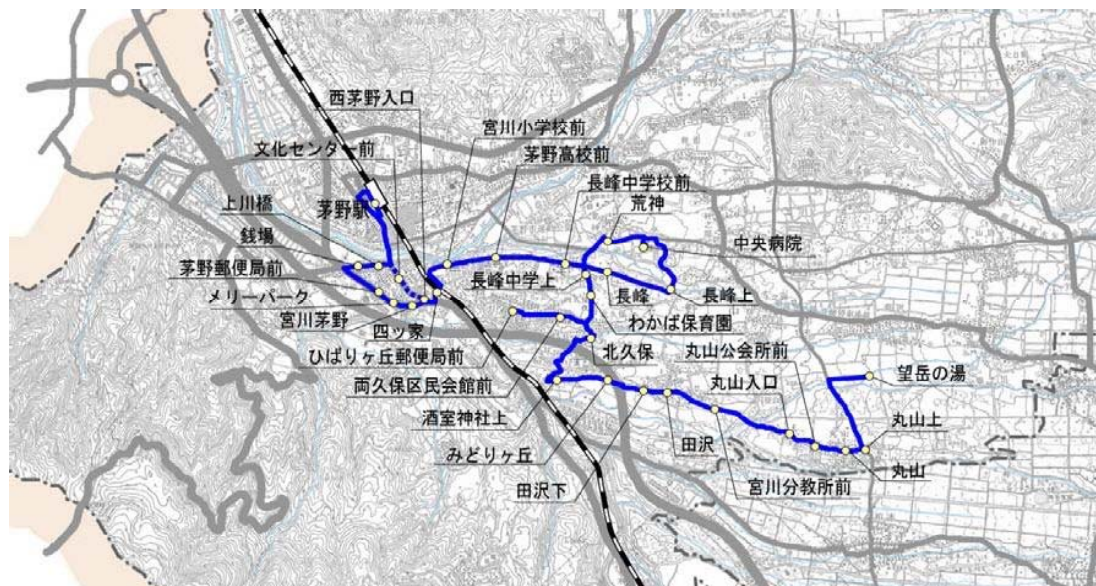

下り (丸山上方面)	運行日		月・水・木曜日		月～金曜日	
	月～金曜日		中央病院	中央病院	中央病院	中央病院
	經由	經由	經由	經由	◆	◆
停留所名						
茅野駅	9:37	12:13	15:07	16:47		
上川橋	9:42	12:18	15:12	16:52		
銭場	9:43	12:19	15:13	16:53		
茅野郵便局前	9:44	12:20	15:14	16:54		
メリーパーク	9:46	12:22	15:16	16:56		
宮川茅野	9:47	12:23	15:17	16:57		
四ッ家	9:48	12:24	15:18	16:58		
宮川小学校前	9:49	12:25	15:19	16:59		
茅野高校前	9:50	12:26	15:20	17:00		
長峰中学校前	9:51	12:27	15:21	17:01		
荒神	9:52	12:28	15:22	17:02		
中央病院	9:53	12:29	15:23	17:03		
長峰上	9:55	12:31	15:25	17:05		
長峰	9:56	12:32	15:26	17:06		
長峰中学上	9:56	12:32	15:26	17:06		
わかば保育園	9:57	12:33	15:27	17:07		
両久保区民会館前	9:58	12:34	15:28	17:08		
ひばりヶ丘郵便局前	10:00	12:36	15:30	17:10		
両久保区民会館前	10:01	12:37	15:31	17:11		
北久保	10:03	12:39	15:33	17:13		
酒室神社上	10:05	12:41	15:35	17:15		
みどりヶ丘	10:06	12:42	15:36	17:16		
田沢下	10:07	12:43	15:37	17:17		
田沢	10:08	12:44	15:38	17:18		
宮川分教所前	10:09	12:45	15:39	17:19		
丸山入口	10:10	12:46	15:40	17:20		
丸山公会所前	10:11	12:47	15:41	17:21		
丸山	10:12	12:48	15:42	17:22		
丸山上	10:13	12:49	15:43	17:23		
望岳の湯	10:16	12:52	15:46	17:26		

◆印は、平日運行。土日祝日、12/30～1/3は運休になります。

運賃は38ページをご覧ください。

運行事業者 茅野バス観光(株)