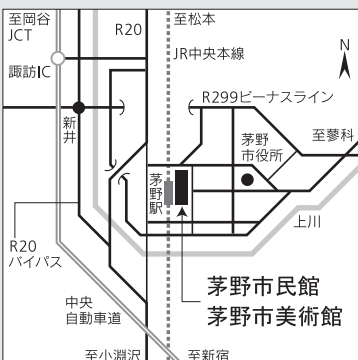

休館日：火曜日(祝日の場合、翌平日)

年末年始(12/29～1/3)

開館時間 9:00～20:00

※施設利用のある場合は22:00まで

図書室 9:00～19:00

<http://www.chinoshiminkan.jp/>

今年2月の  
「おしゃべりアート」より。  
小学校の子どもたち  
が来館して、  
対話による作品鑑賞を  
楽しみました。