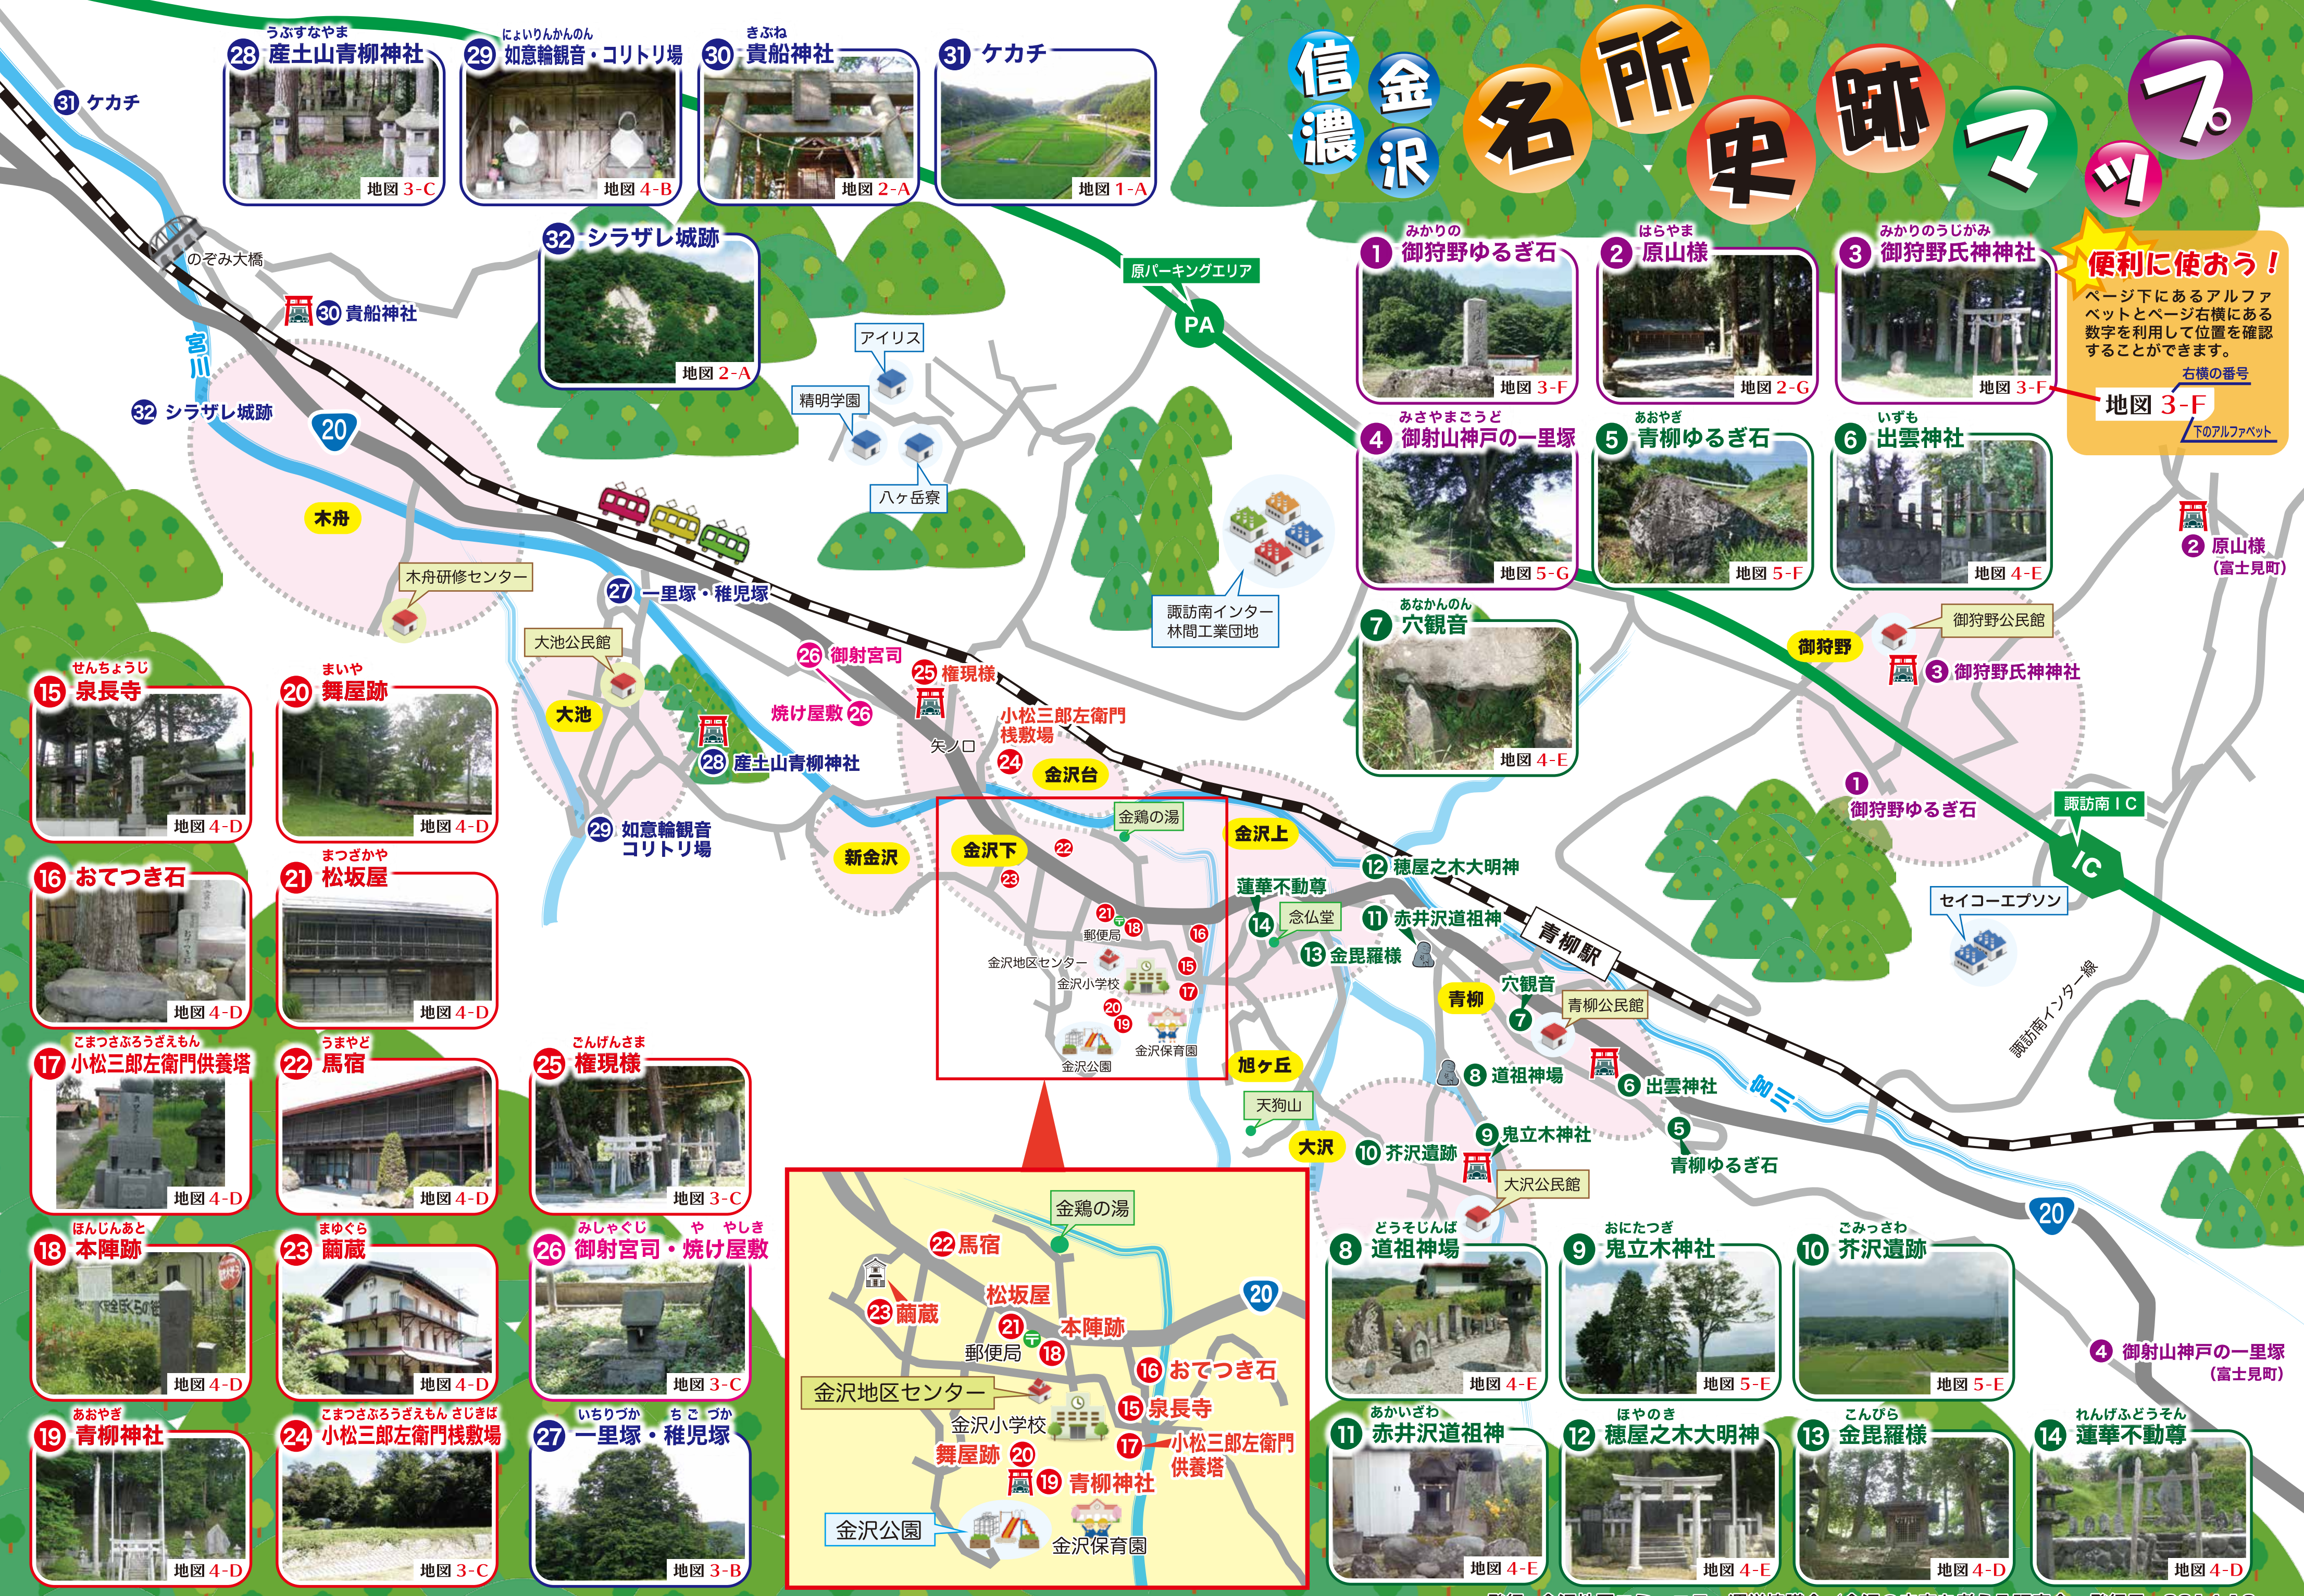

信濃 金沢 名所 史跡 マップ

便利に使おう!
 ページ下にあるアルファベットとページ右横にある数字を利用して位置を確認することができます。
 右横の番号
地図 3-F
 下のアルファベット

- 31 ケカチ (地図 1-A)
- 30 貴船神社 (地図 2-A)
- 29 如意輪観音・コトリ場 (地図 4-B)
- 28 産土山青柳神社 (地図 3-C)

- 1 御狩野ゆるぎ石 (地図 3-F)
- 2 原山様 (地図 2-G)
- 3 御狩野氏神社 (地図 3-F)

- 4 御射山神戸の一里塚 (地図 5-G)
- 5 青柳ゆるぎ石 (地図 5-F)
- 6 出雲神社 (地図 4-E)

- 7 穴観音 (地図 4-E)
- 8 道祖神場 (地図 4-E)
- 9 鬼立木神社 (地図 5-E)

- 10 芥沢遺跡 (地図 5-E)
- 11 赤井沢道祖神 (地図 4-E)
- 12 穂屋之木大明神 (地図 4-E)

- 13 金毘羅様 (地図 4-E)
- 14 蓮華不動尊 (地図 4-D)
- 15 泉長寺 (地図 4-D)

- 16 おてつき石 (地図 4-D)
- 17 小松三郎左衛門 供養塔 (地図 4-D)
- 18 本陣跡 (地図 4-D)

- 19 青柳神社 (地図 4-D)
- 20 舞屋跡 (地図 4-D)
- 21 松坂屋 (地図 4-D)