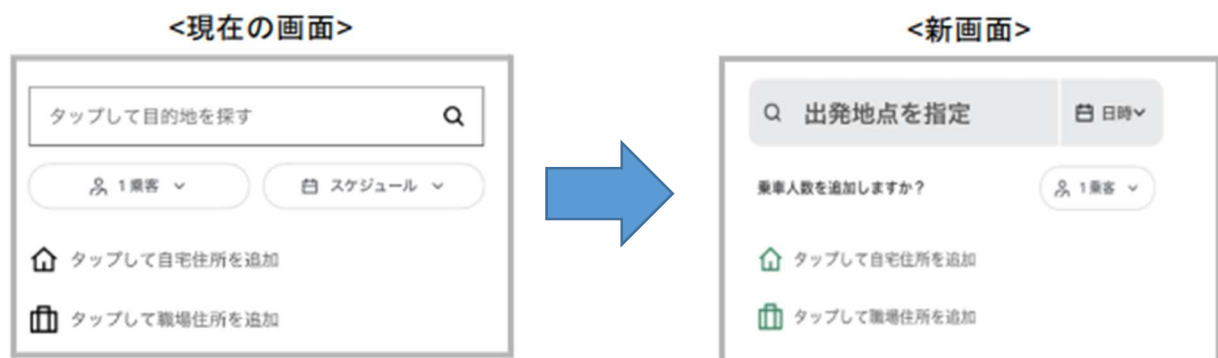

最新版のらざあアプリ公開のお知らせ

8月4日（日）から、順次のらざあアプリの新バージョンが公開されます。予約画面の操作性の向上が追加されますので紹介いたします。最新版アプリへのアップデートをお願いします。

- 予約画面の操作性の向上

予約入力の際、出発地点の入力から行うことができますようになります。また、予約日時の入力場所が検索窓の右側へ移動します。

※画像はイメージです。実際の画面とは異なる場合がございます。

- 乗車情報のウィジェット機能の追加

※次回以降のアップデートに持ち越しとなりました。