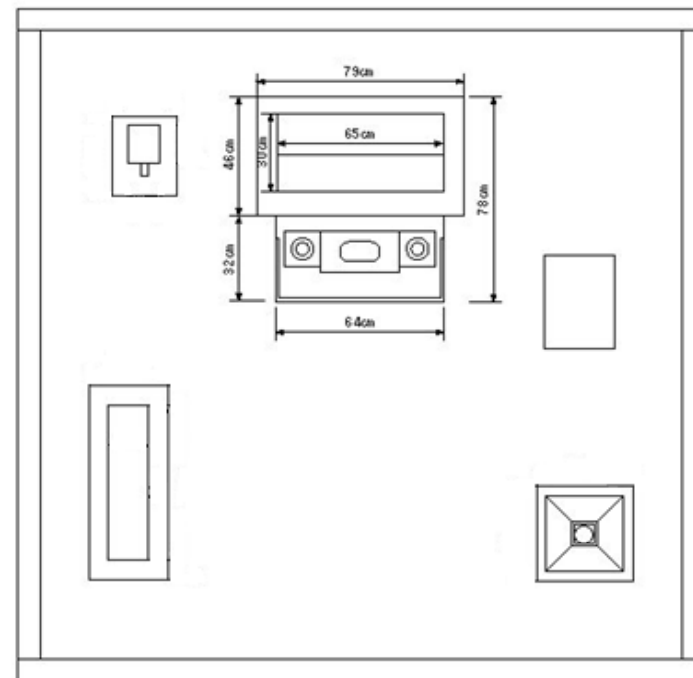

# 3号～7号聖域

花立は水鉢と一体型でなくてもよく又埋め込みとしてもよい。