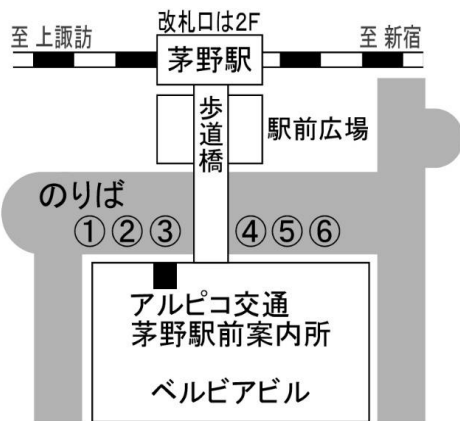

白樺湖・車山高原線

2024年4月27日～2024年10月27日

●印…土日祝日及び7月27日～8月25日運行									
運転日記号	●			●	運転日記号	●			●
茅野駅 (※西口③番乗場)	9:25	10:25	13:35	15:20	車山高原	10:30	11:50	14:45	16:35
↓↓	↓↓	↓↓	↓↓	↓↓	西白樺湖	10:38	11:58	14:53	16:43
柏原上	9:52	10:52	14:02	15:47	東白樺湖	10:42	12:02	14:57	16:47
緑の村入口	9:55	10:55	14:05	15:50	岩下	10:42	12:02	14:57	16:47
白樺湖入口	10:03	11:03	14:13	15:58	問屋川	10:43	12:03	14:58	16:48
南白樺湖	10:04	11:04	14:14	15:59	グランド前	10:44	12:04	14:59	16:49
グランド前	10:05	11:05	14:15	16:00	南白樺湖	10:45	12:05	15:00	16:50
問屋川	10:06	11:06	14:16	16:01	白樺湖入口	10:46	12:06	15:01	16:51
岩下	10:07	11:07	14:17	16:02	緑の村入口	10:53	12:13	15:08	16:58
東白樺湖	10:09	11:09	14:19	16:04	柏原上	10:55	12:15	15:10	17:00
西白樺湖	10:12	11:12	14:22	16:07	↓↓	↓↓	↓↓	↓↓	↓↓
車山高原	10:23	11:23	14:33	16:18	茅野駅	11:30	12:50	15:45	17:35

■白樺湖・車山高原線 運賃

						茅野駅
					柏原上	1,300
					緑の村入口	500
				白樺湖入口	500	800
			南白樺湖	200	500	800
			東白樺湖	200	200	500
			西白樺湖	200	200	200
		白樺湖エリア 200円均一				
		車山高原	500	500	500	500

茅野駅前バス乗り場案内

路線	乗り場
理科大線	①
奥蓼科渋の湯線	①
北八ヶ岳ロープウェイ線	②
岡谷線	③
白樺湖・車山高原線	③
白樺湖・車山高原線 (通学・通勤バス)	③
美濃戸口線	④
穴山・原村線	④
メルヘン街道バス	⑤
麦草峠線	⑤
御狩野線 (通学・通勤バス)	⑤
丸山線 (通学・通勤バス)	⑥