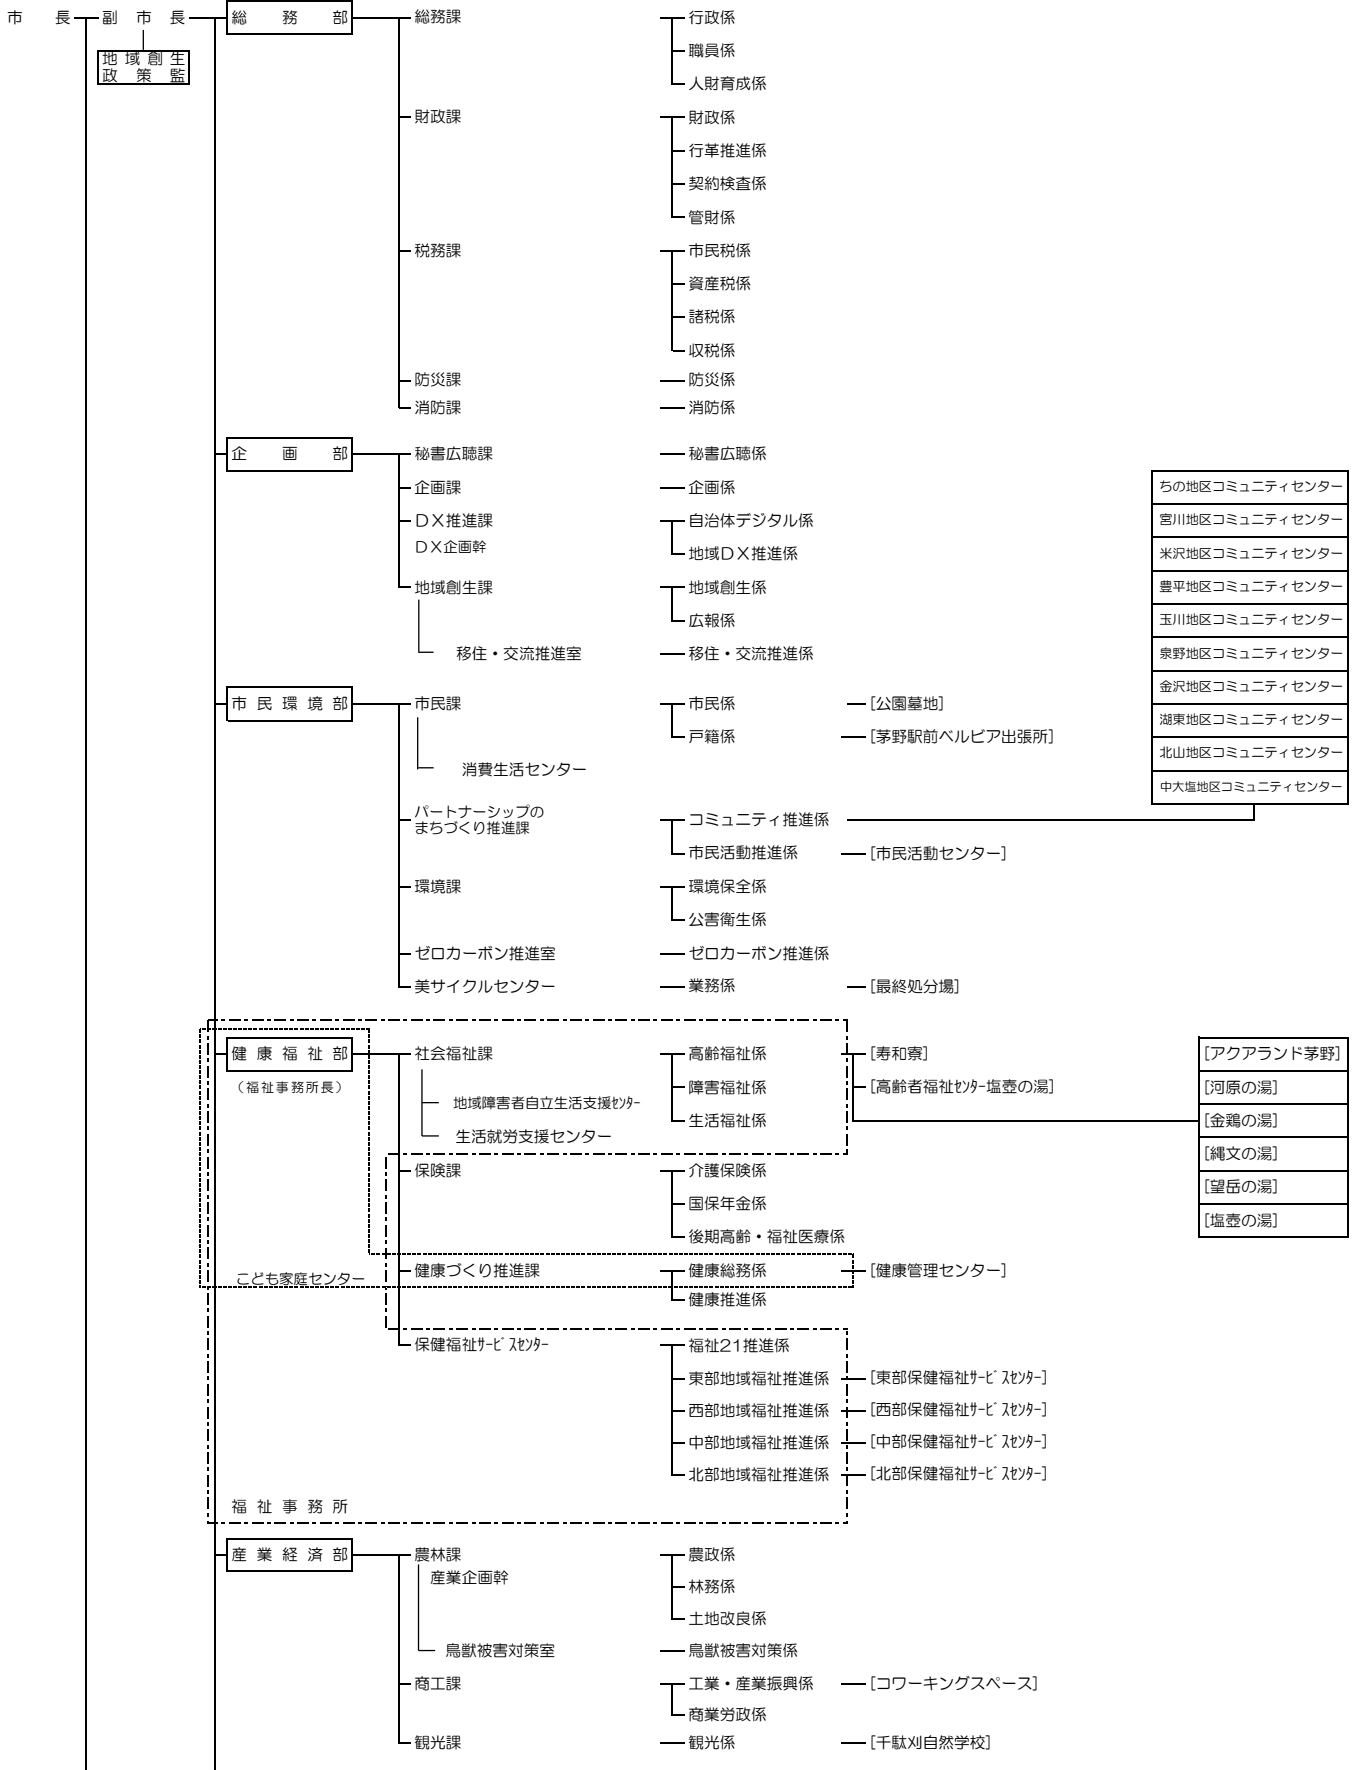

茅野市行政機構図

令和6年4月1日

この地区コミュニティセンター
宮川地区コミュニティセンター
米沢地区コミュニティセンター
豊平地区コミュニティセンター
玉川地区コミュニティセンター
泉野地区コミュニティセンター
金沢地区コミュニティセンター
湖東地区コミュニティセンター
北山地区コミュニティセンター
中大塩地区コミュニティセンター

[アクアランド茅野]
[河原の湯]
[金鶏の湯]
[縄文の湯]
[望岳の湯]
[塩壺の湯]