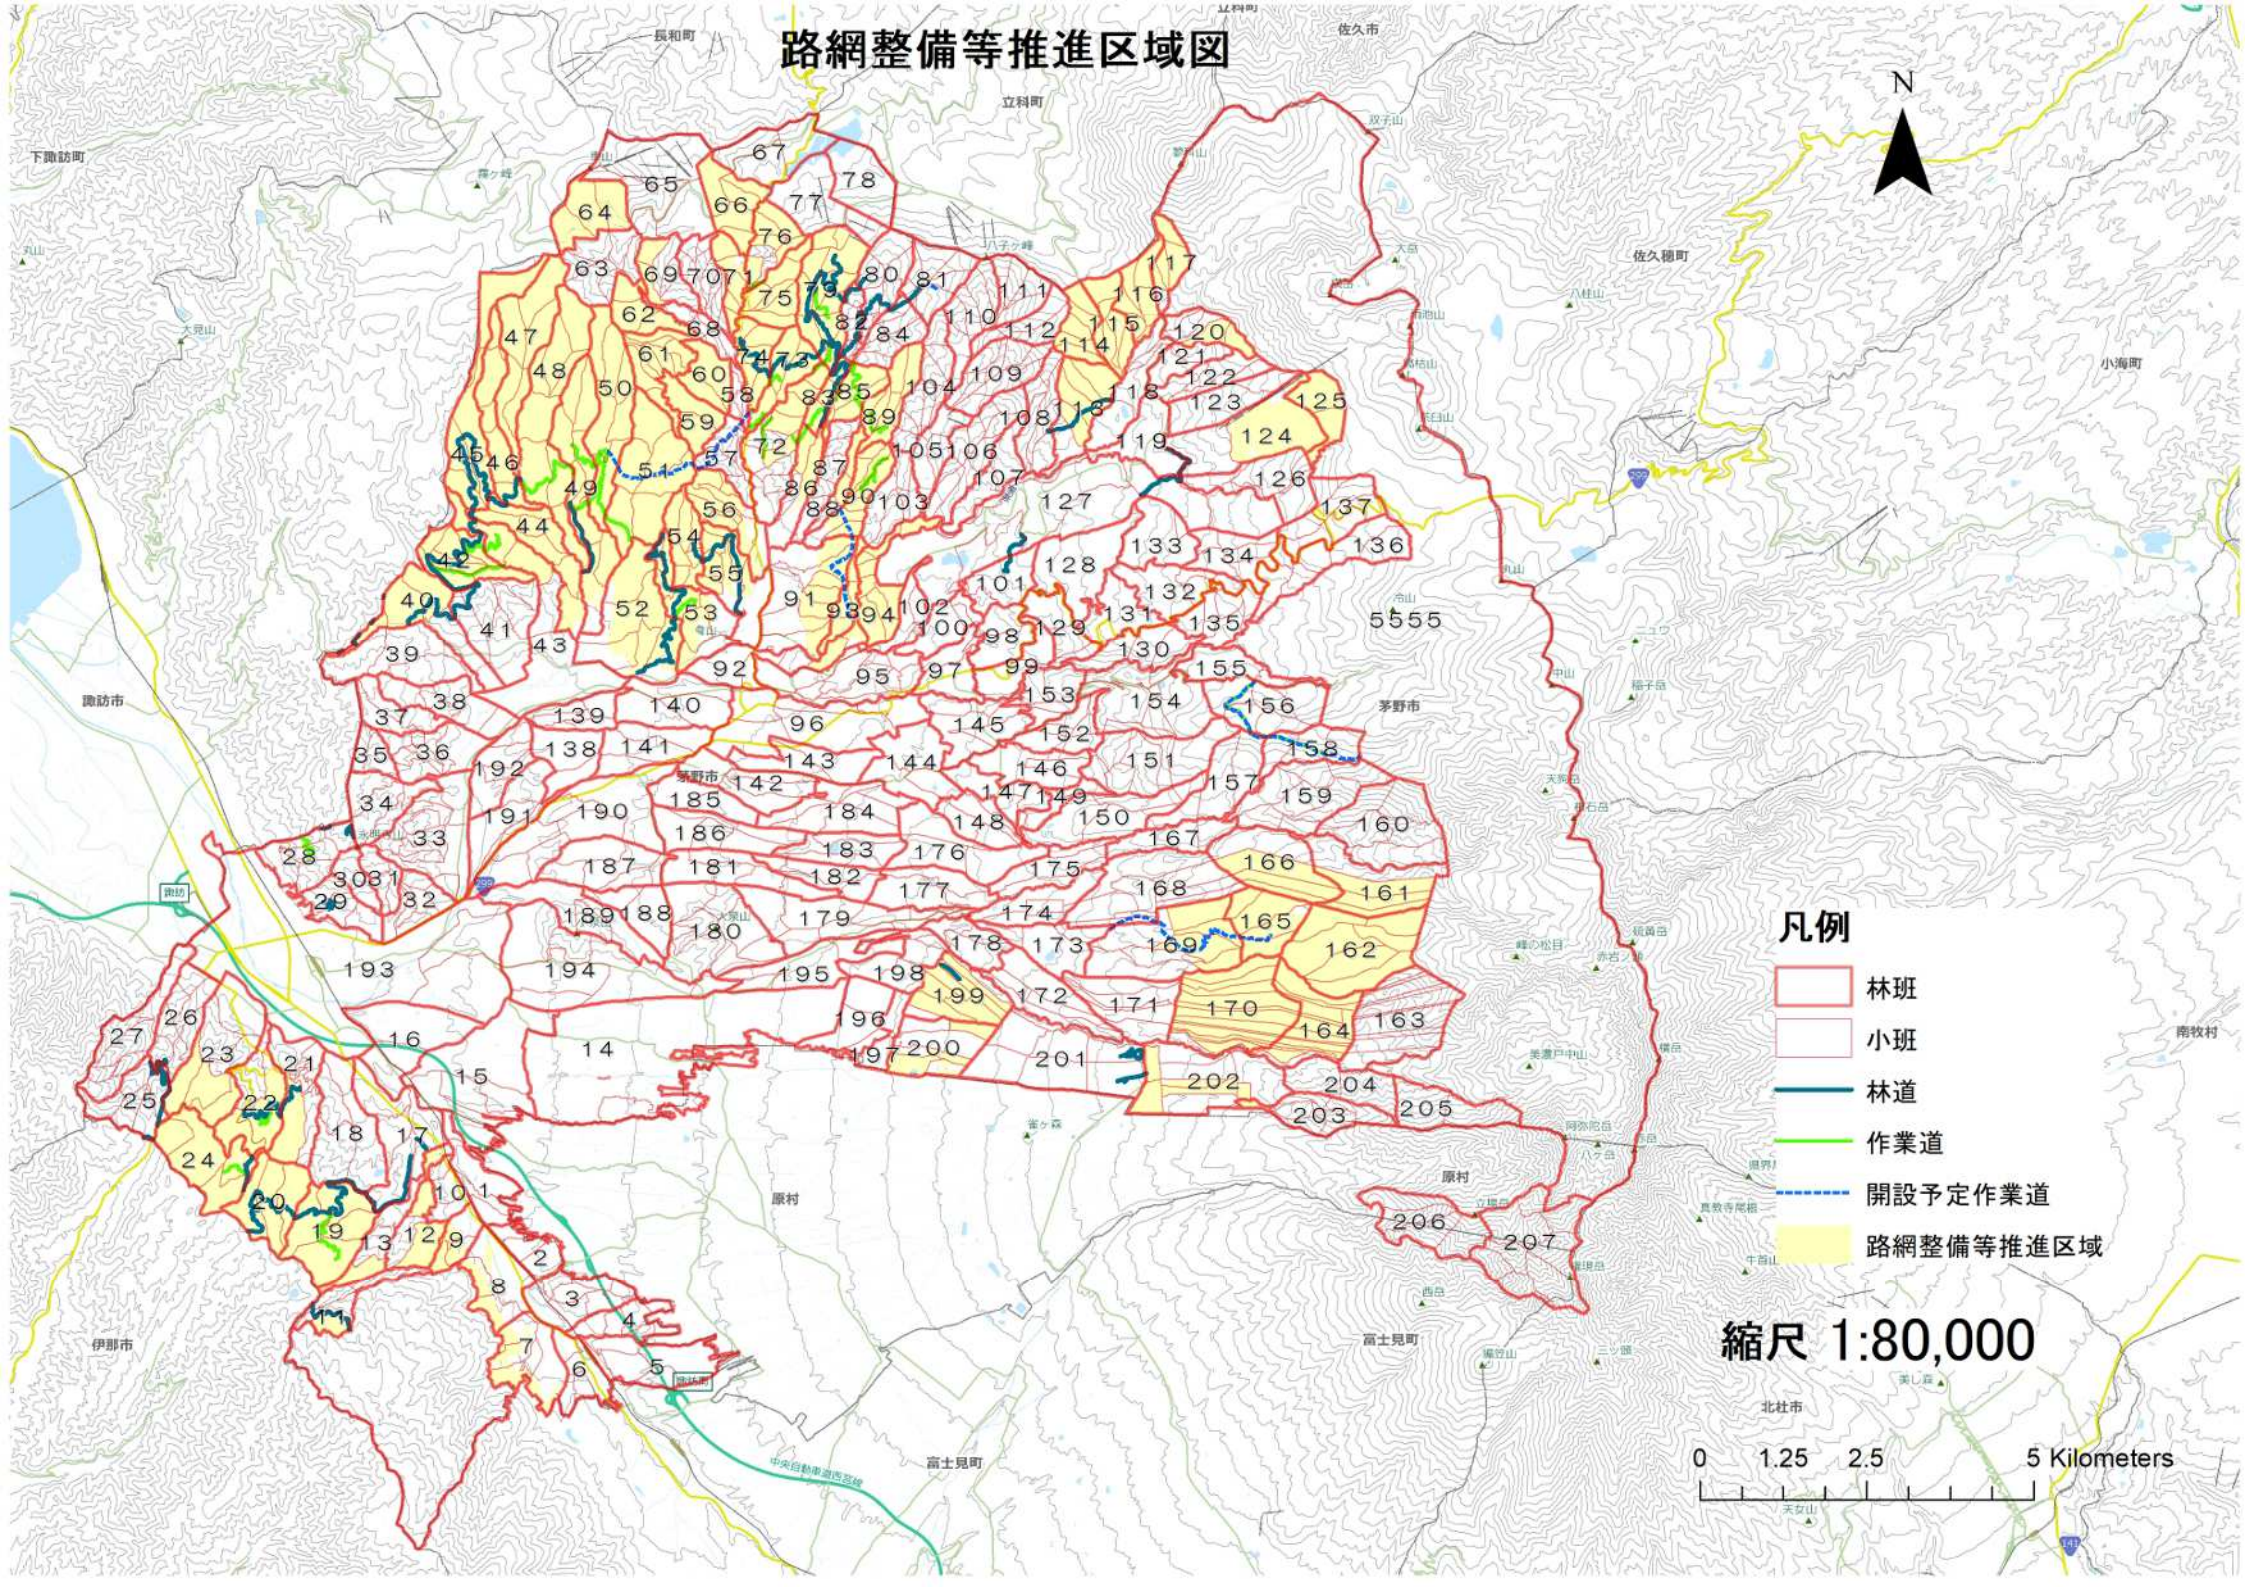

路網整備等推進区域図

凡例

- 林班
- 小班
- 林道
- 作業道
- 開設予定作業道
- 路網整備等推進区域

縮尺 1:80,000

0 1.25 2.5 5 Kilometers