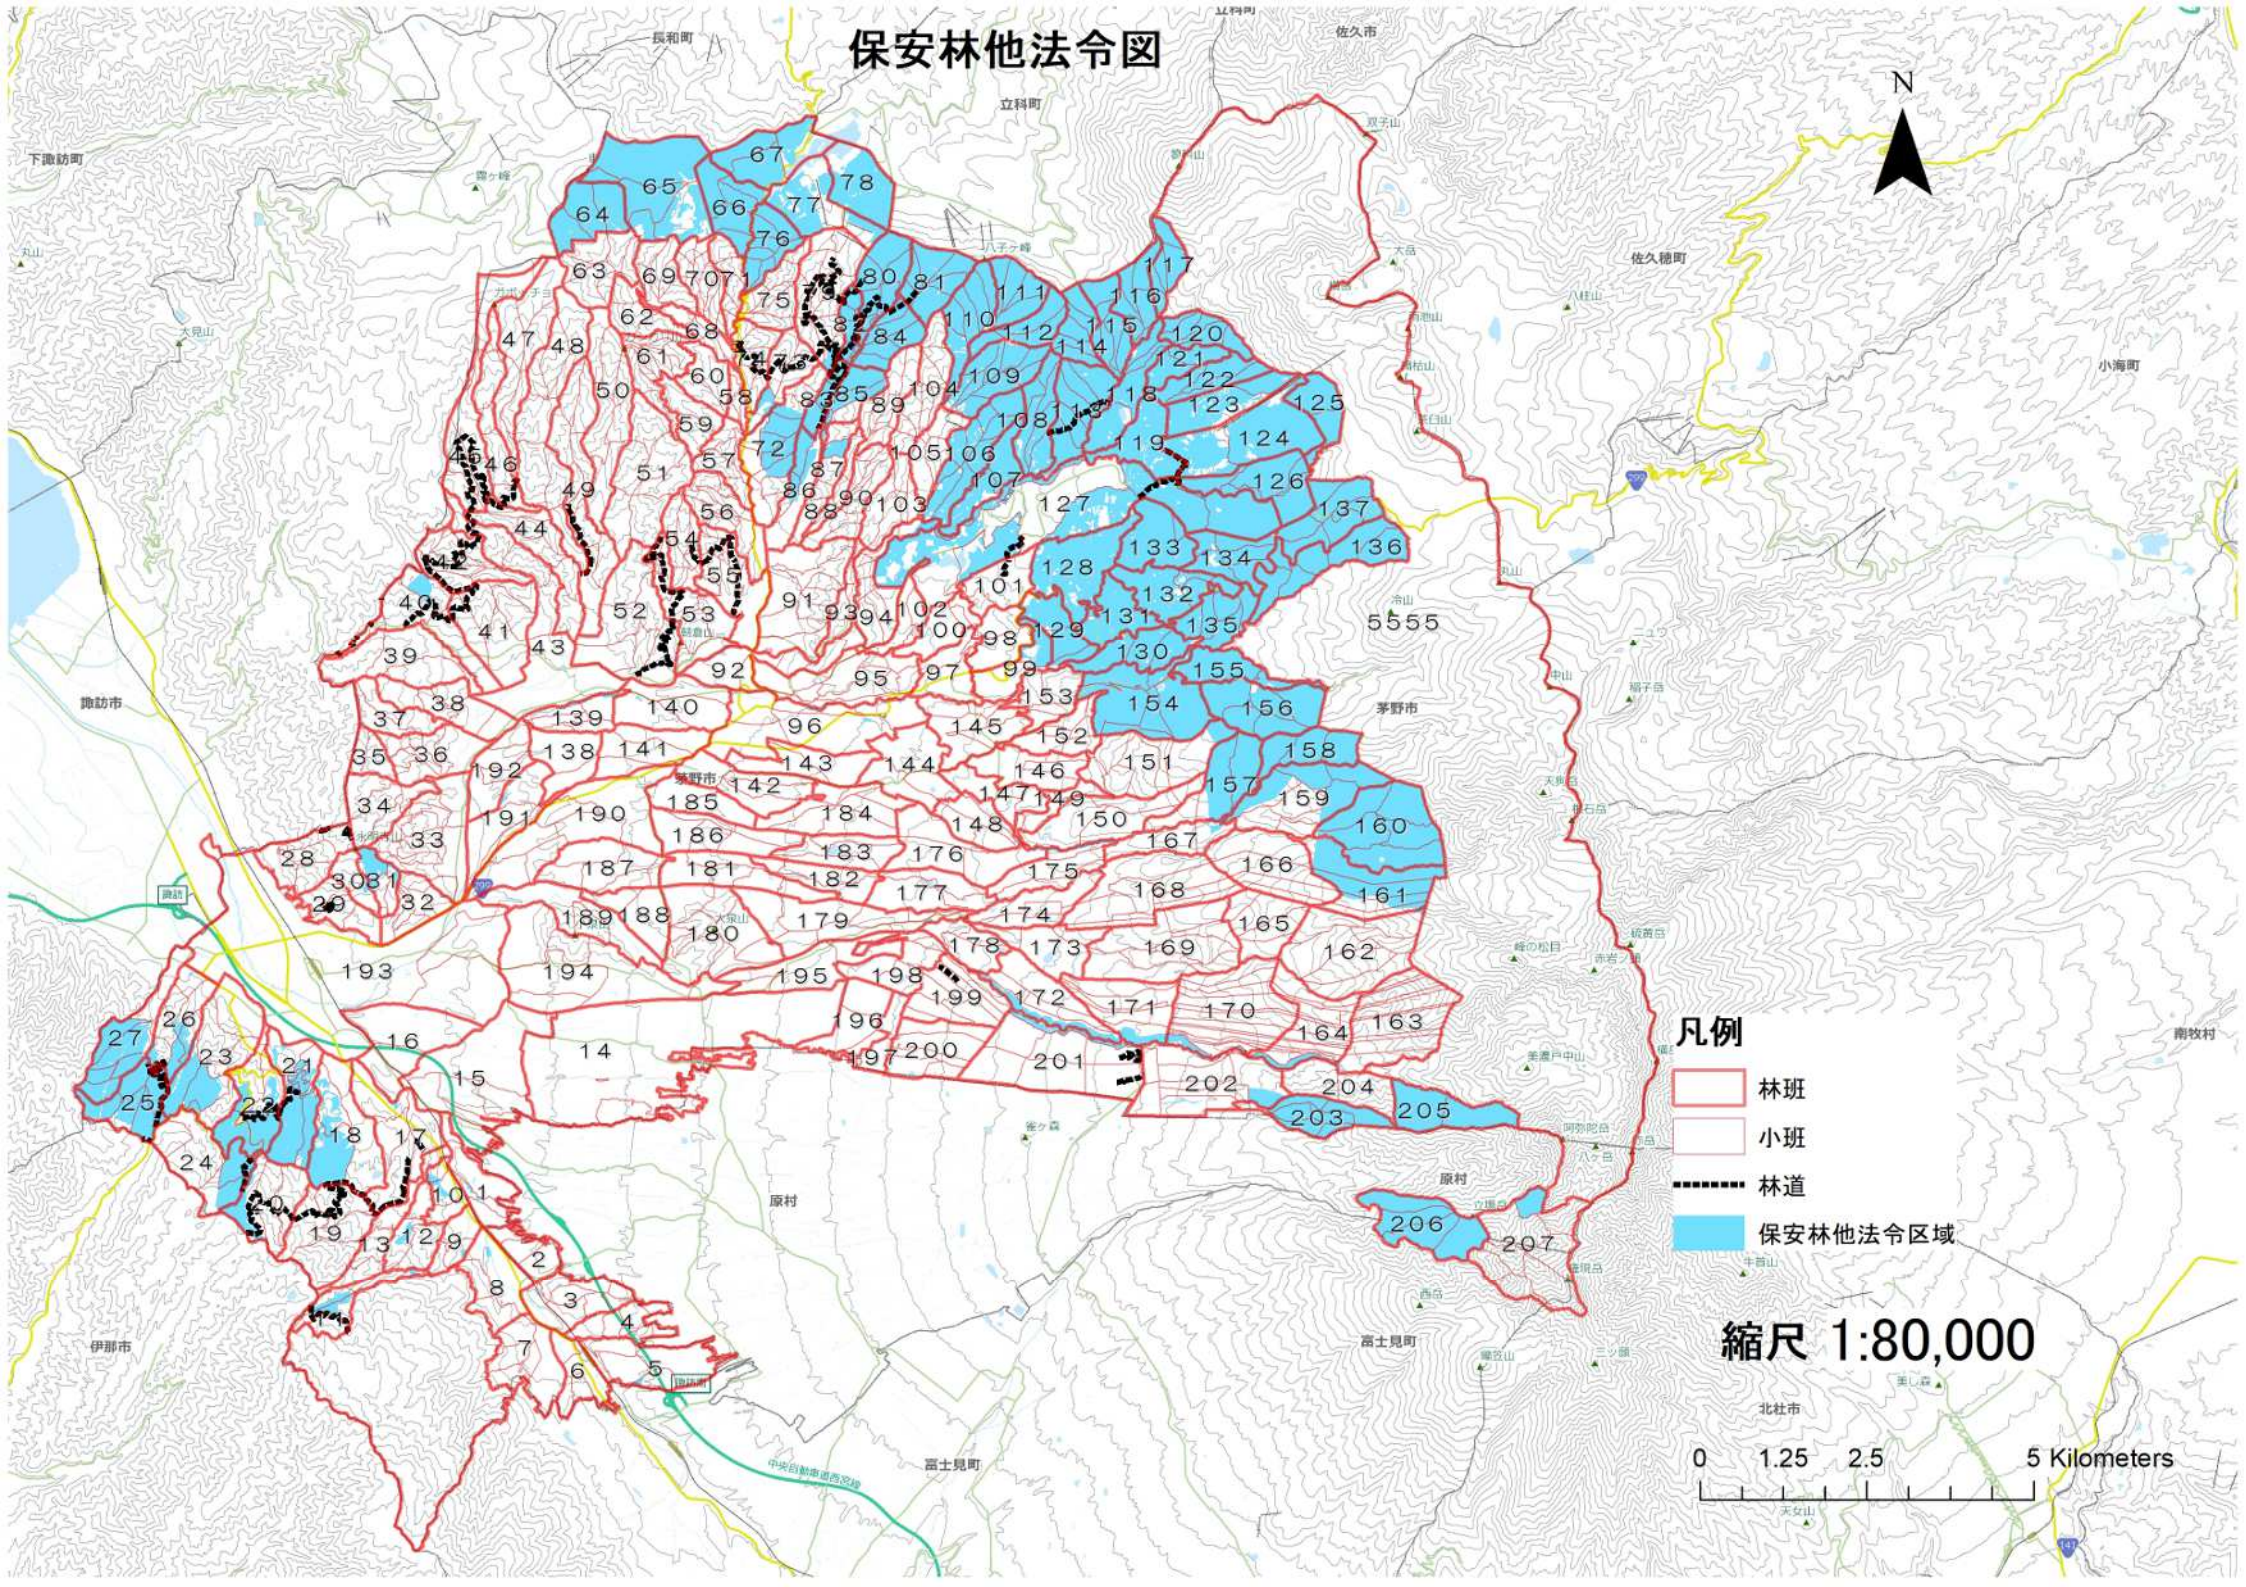

保安林他法令図

凡例

-  林班
-  小班
-  林道
-  保安林他法令区域

縮尺 1:80,000

0 1.25 2.5 5 Kilometers