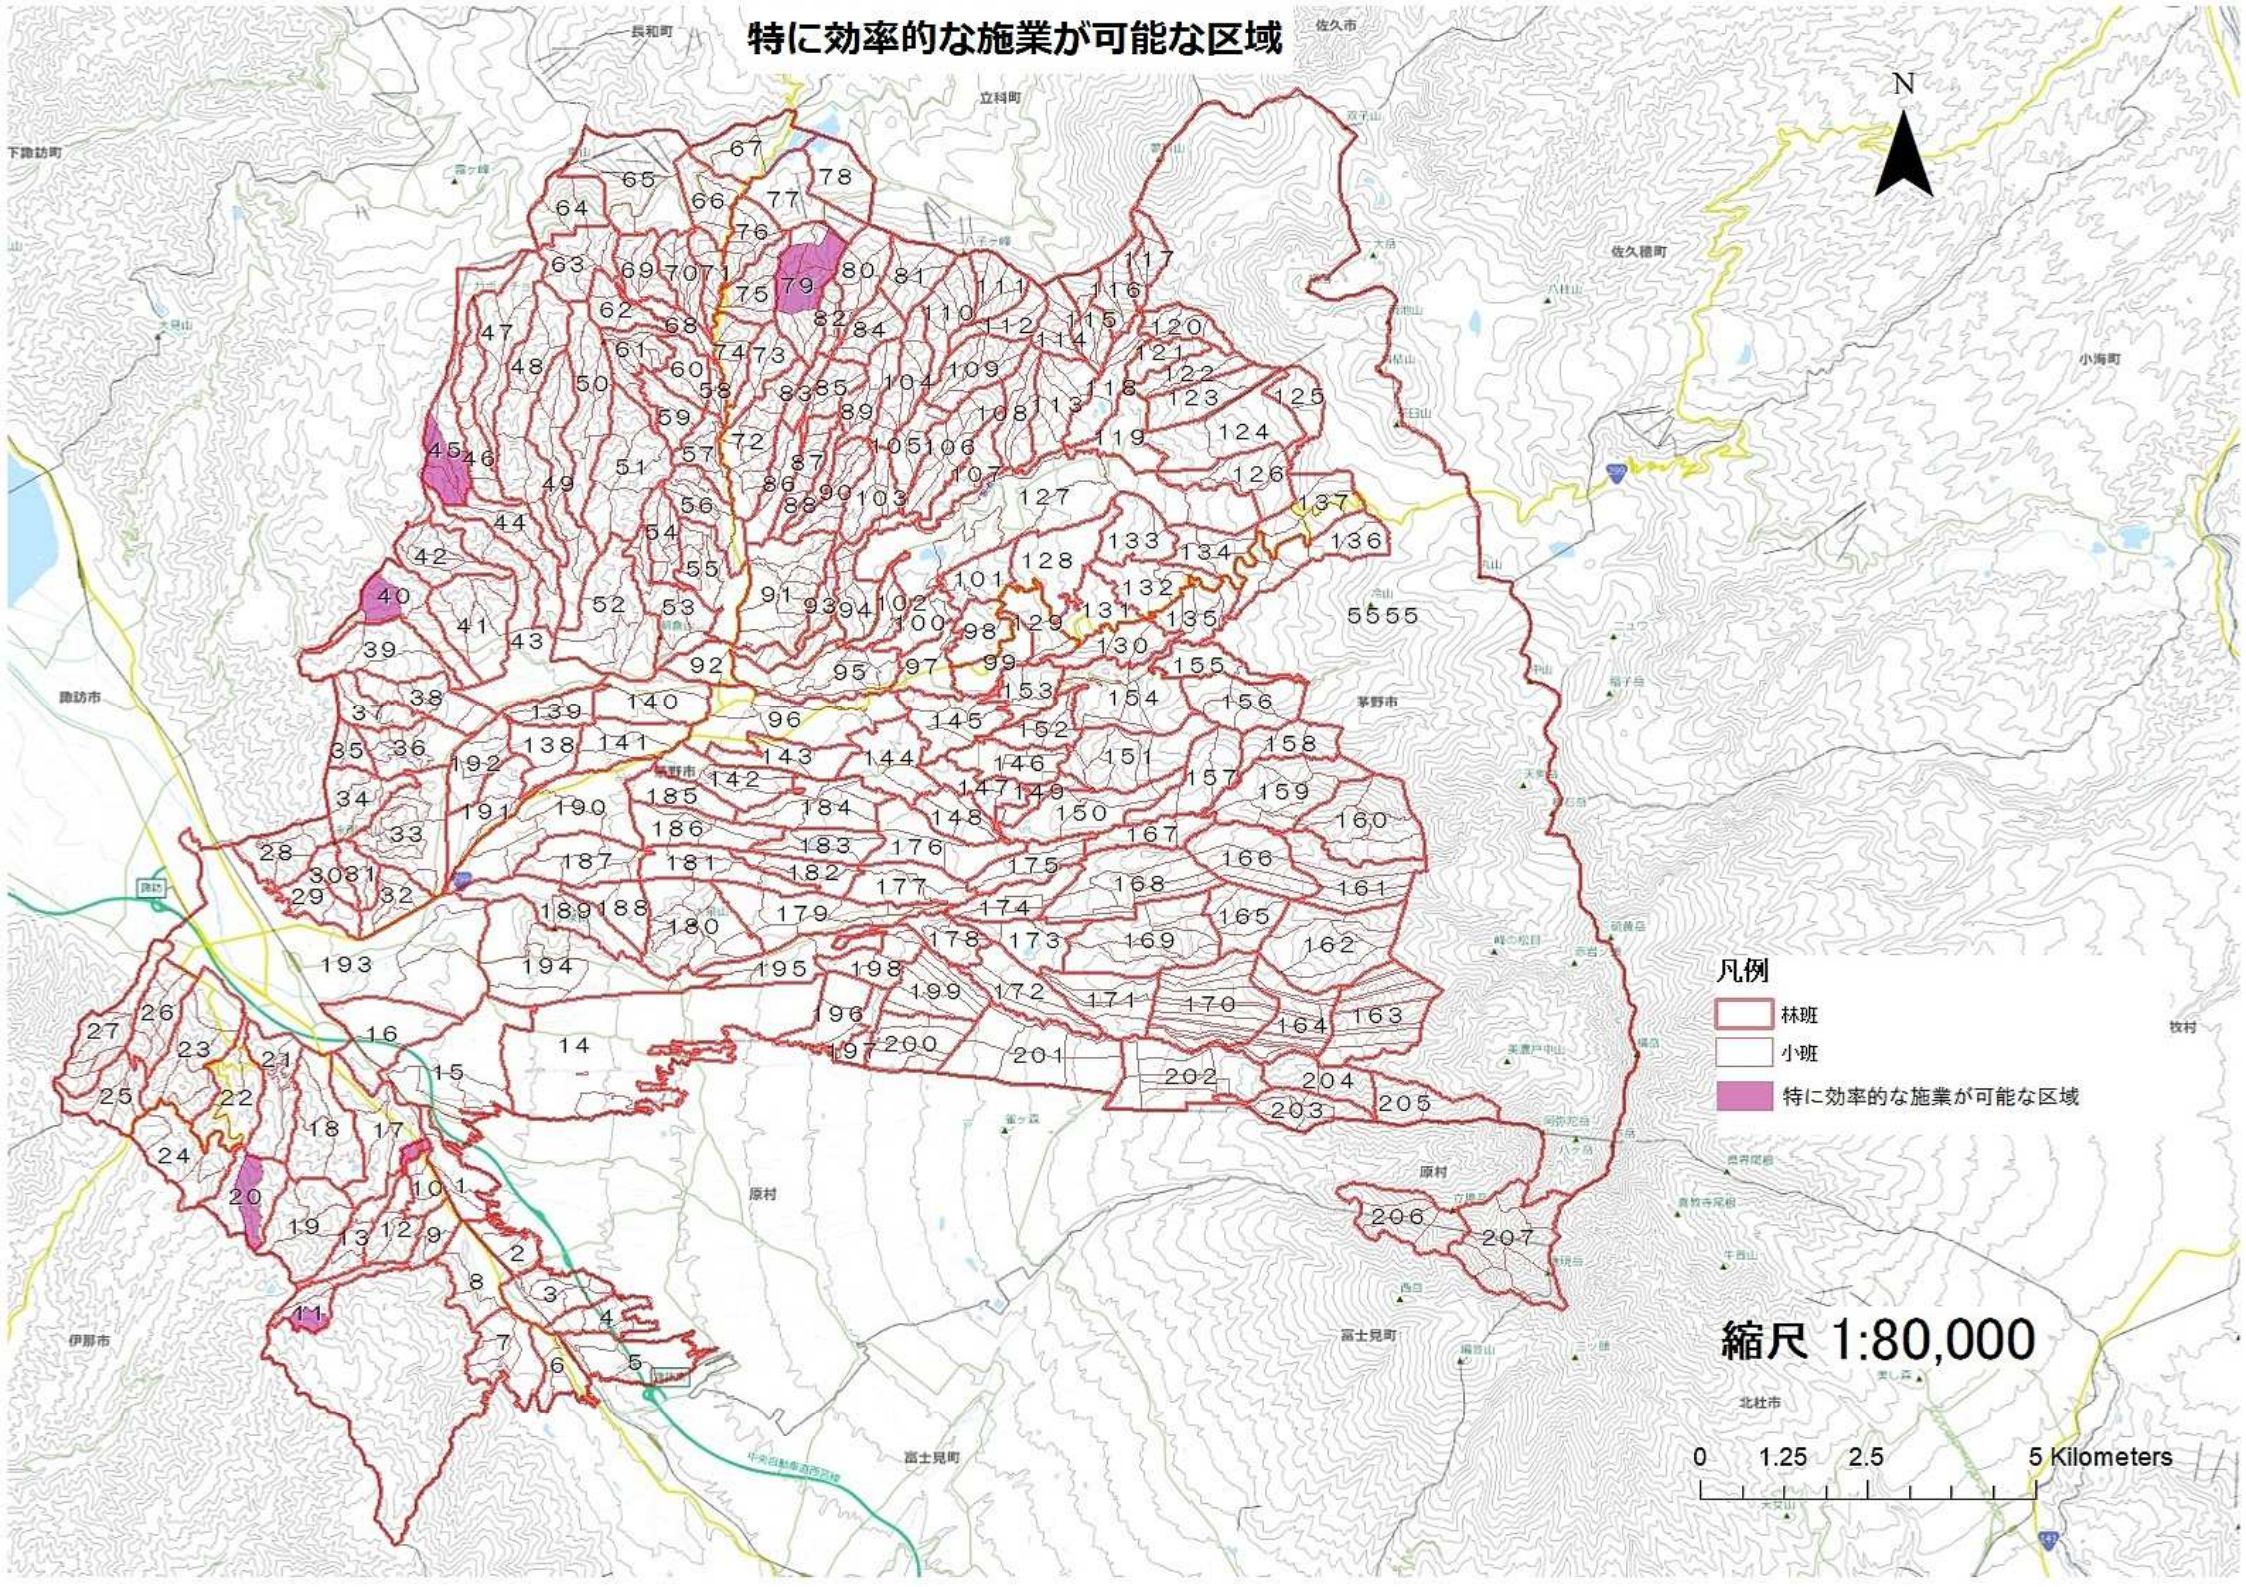

特に効率的な施業が可能な区域

凡例

- 林班
- 小班
- 特に効率的な施業が可能な区域

縮尺 1:80,000

0 1.25 2.5 5 Kilometers