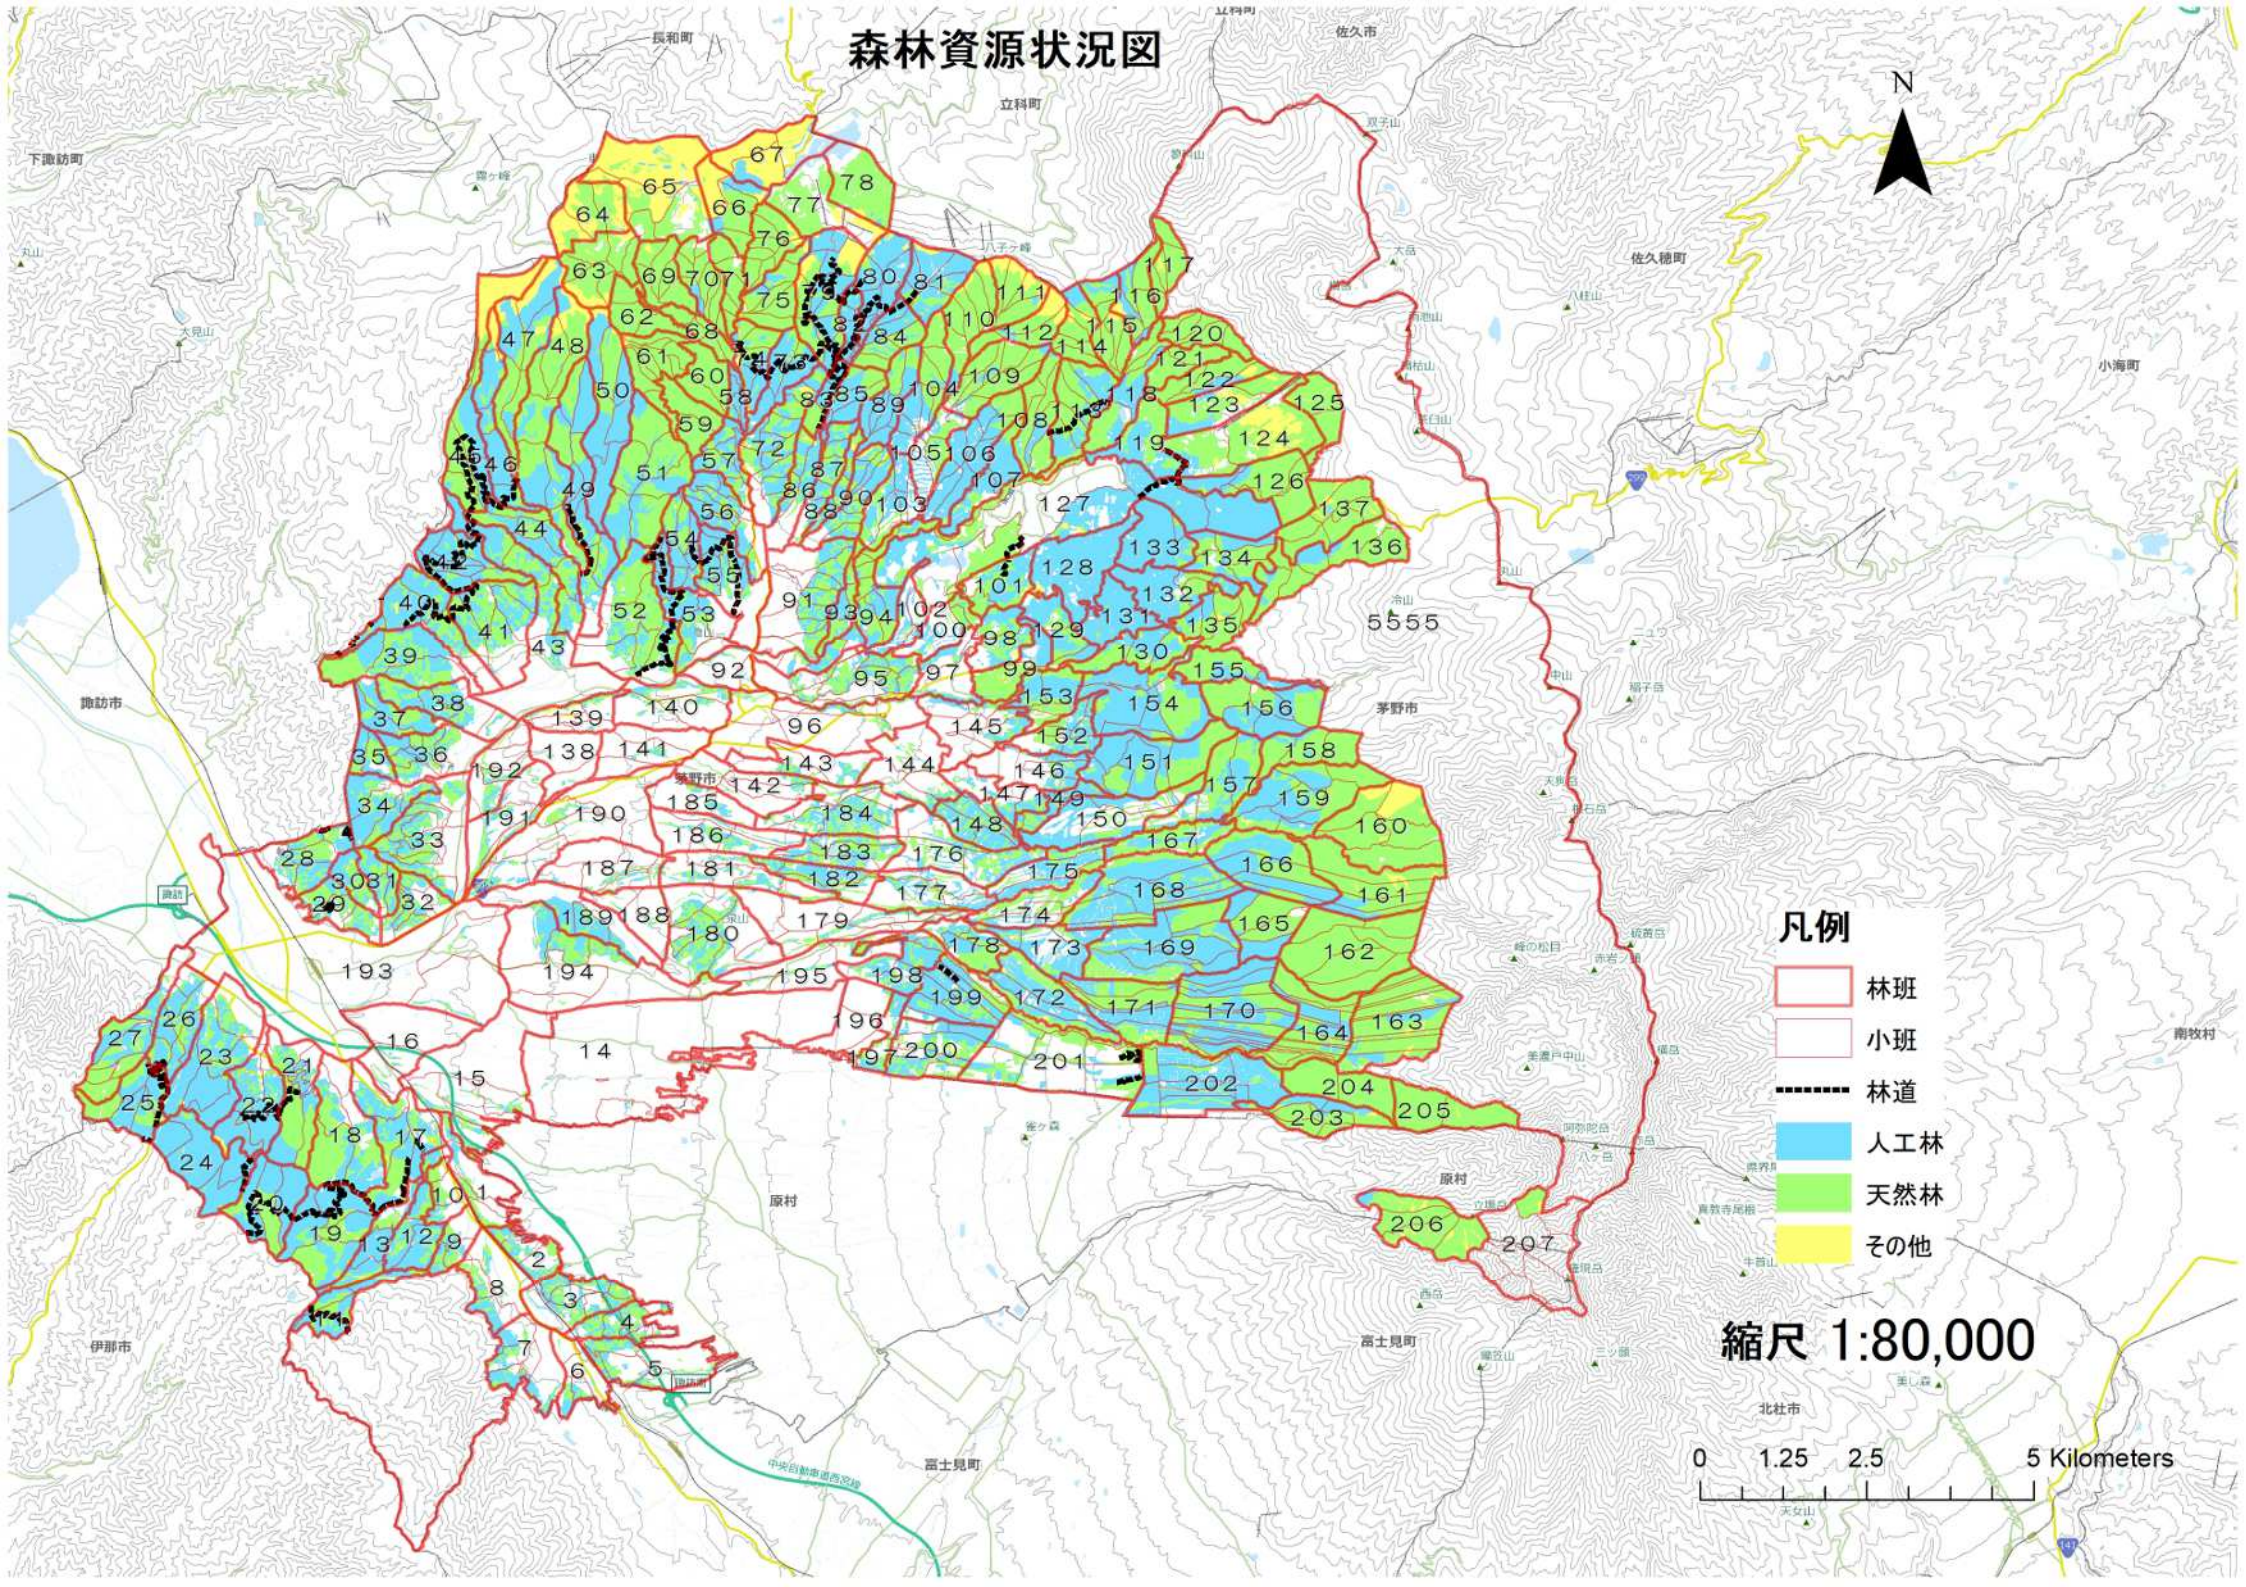

森林資源状況図

凡例

-  林班
-  小班
-  林道
-  人工林
-  天然林
-  その他

縮尺 1:80,000

0 1.25 2.5 5 Kilometers