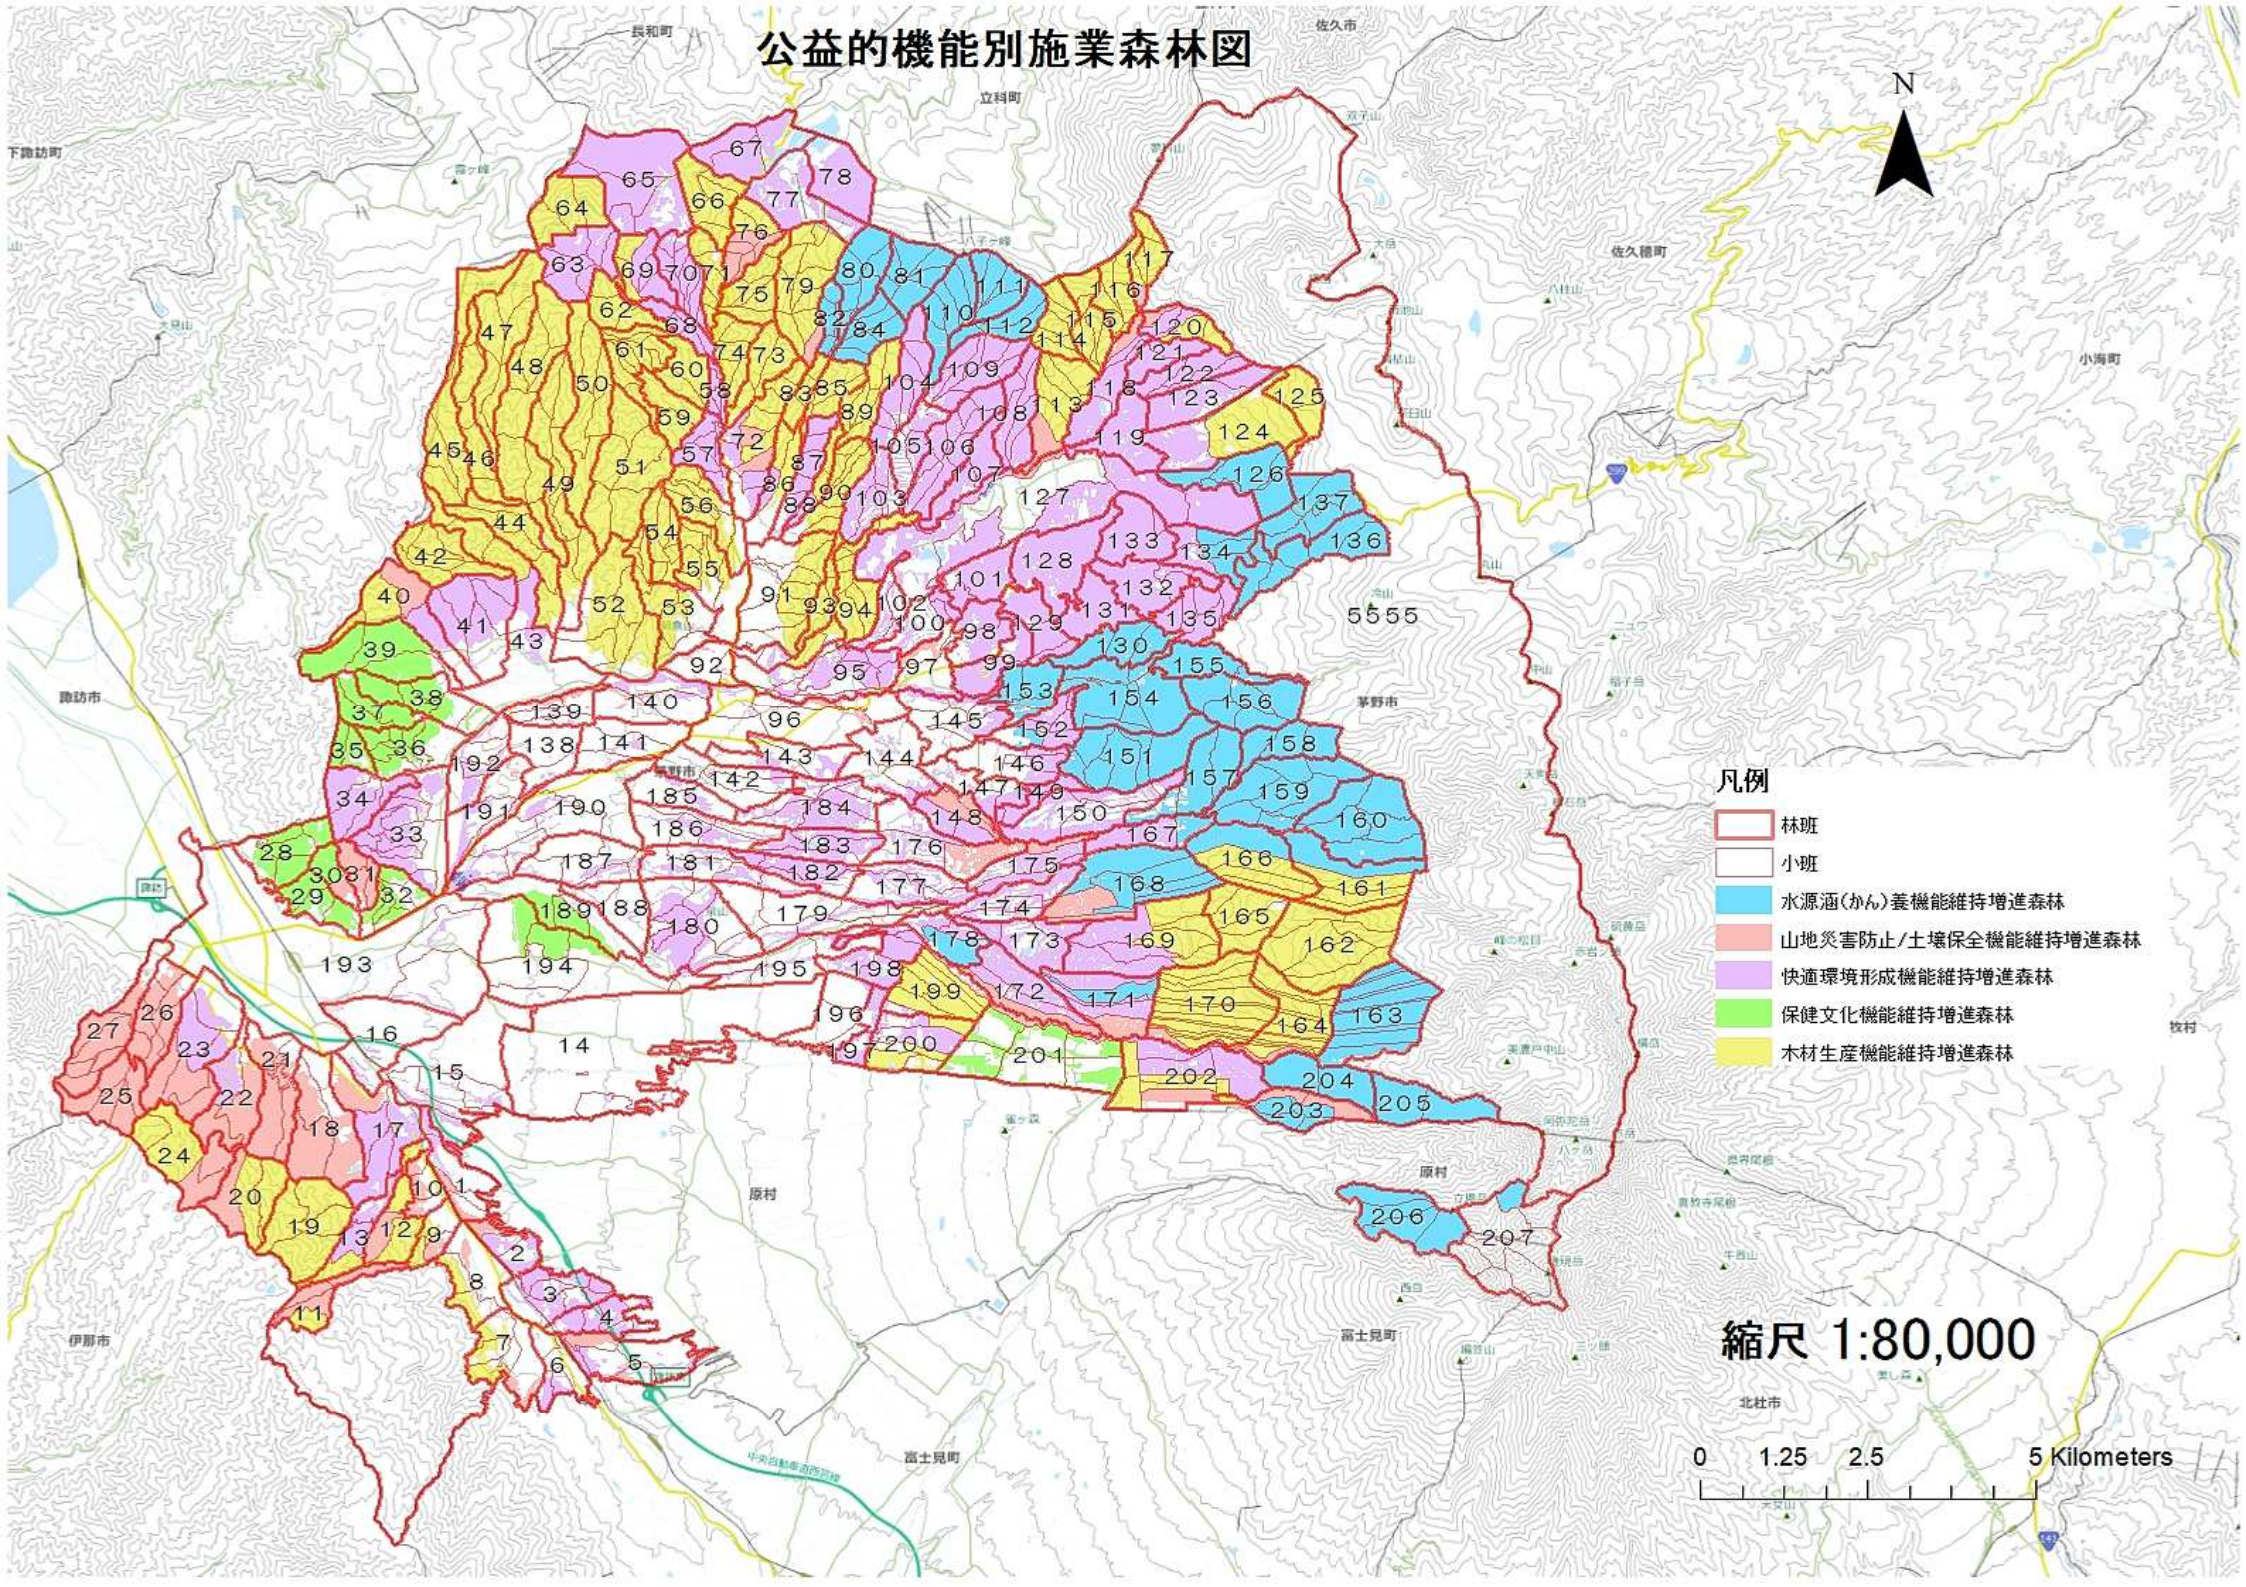

公益的機能別施業森林図

凡例

- 林班
- 小班
- 水源涵(かん)養機能維持増進森林
- 山地災害防止/土壤保全機能維持増進森林
- 快適環境形成機能維持増進森林
- 保健文化機能維持増進森林
- 木材生産機能維持増進森林

縮尺 1:80,000

0 1.25 2.5 5 Kilometers