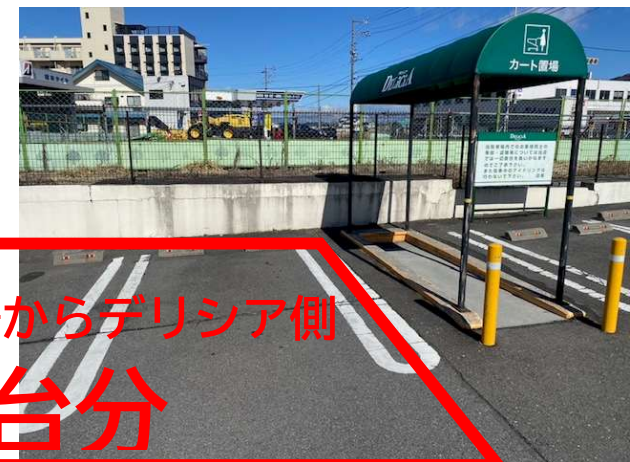

ショッピングセンター メリーパーク駐車場の舗装工事に伴う停留所の移動（臨時停留所設置）について

駐車場の舗装工事に伴い、
4月1日～5月31日まで
固定停留所を移動します。
ご協力をお願いします。

カート置き場からデリシア側
3台分