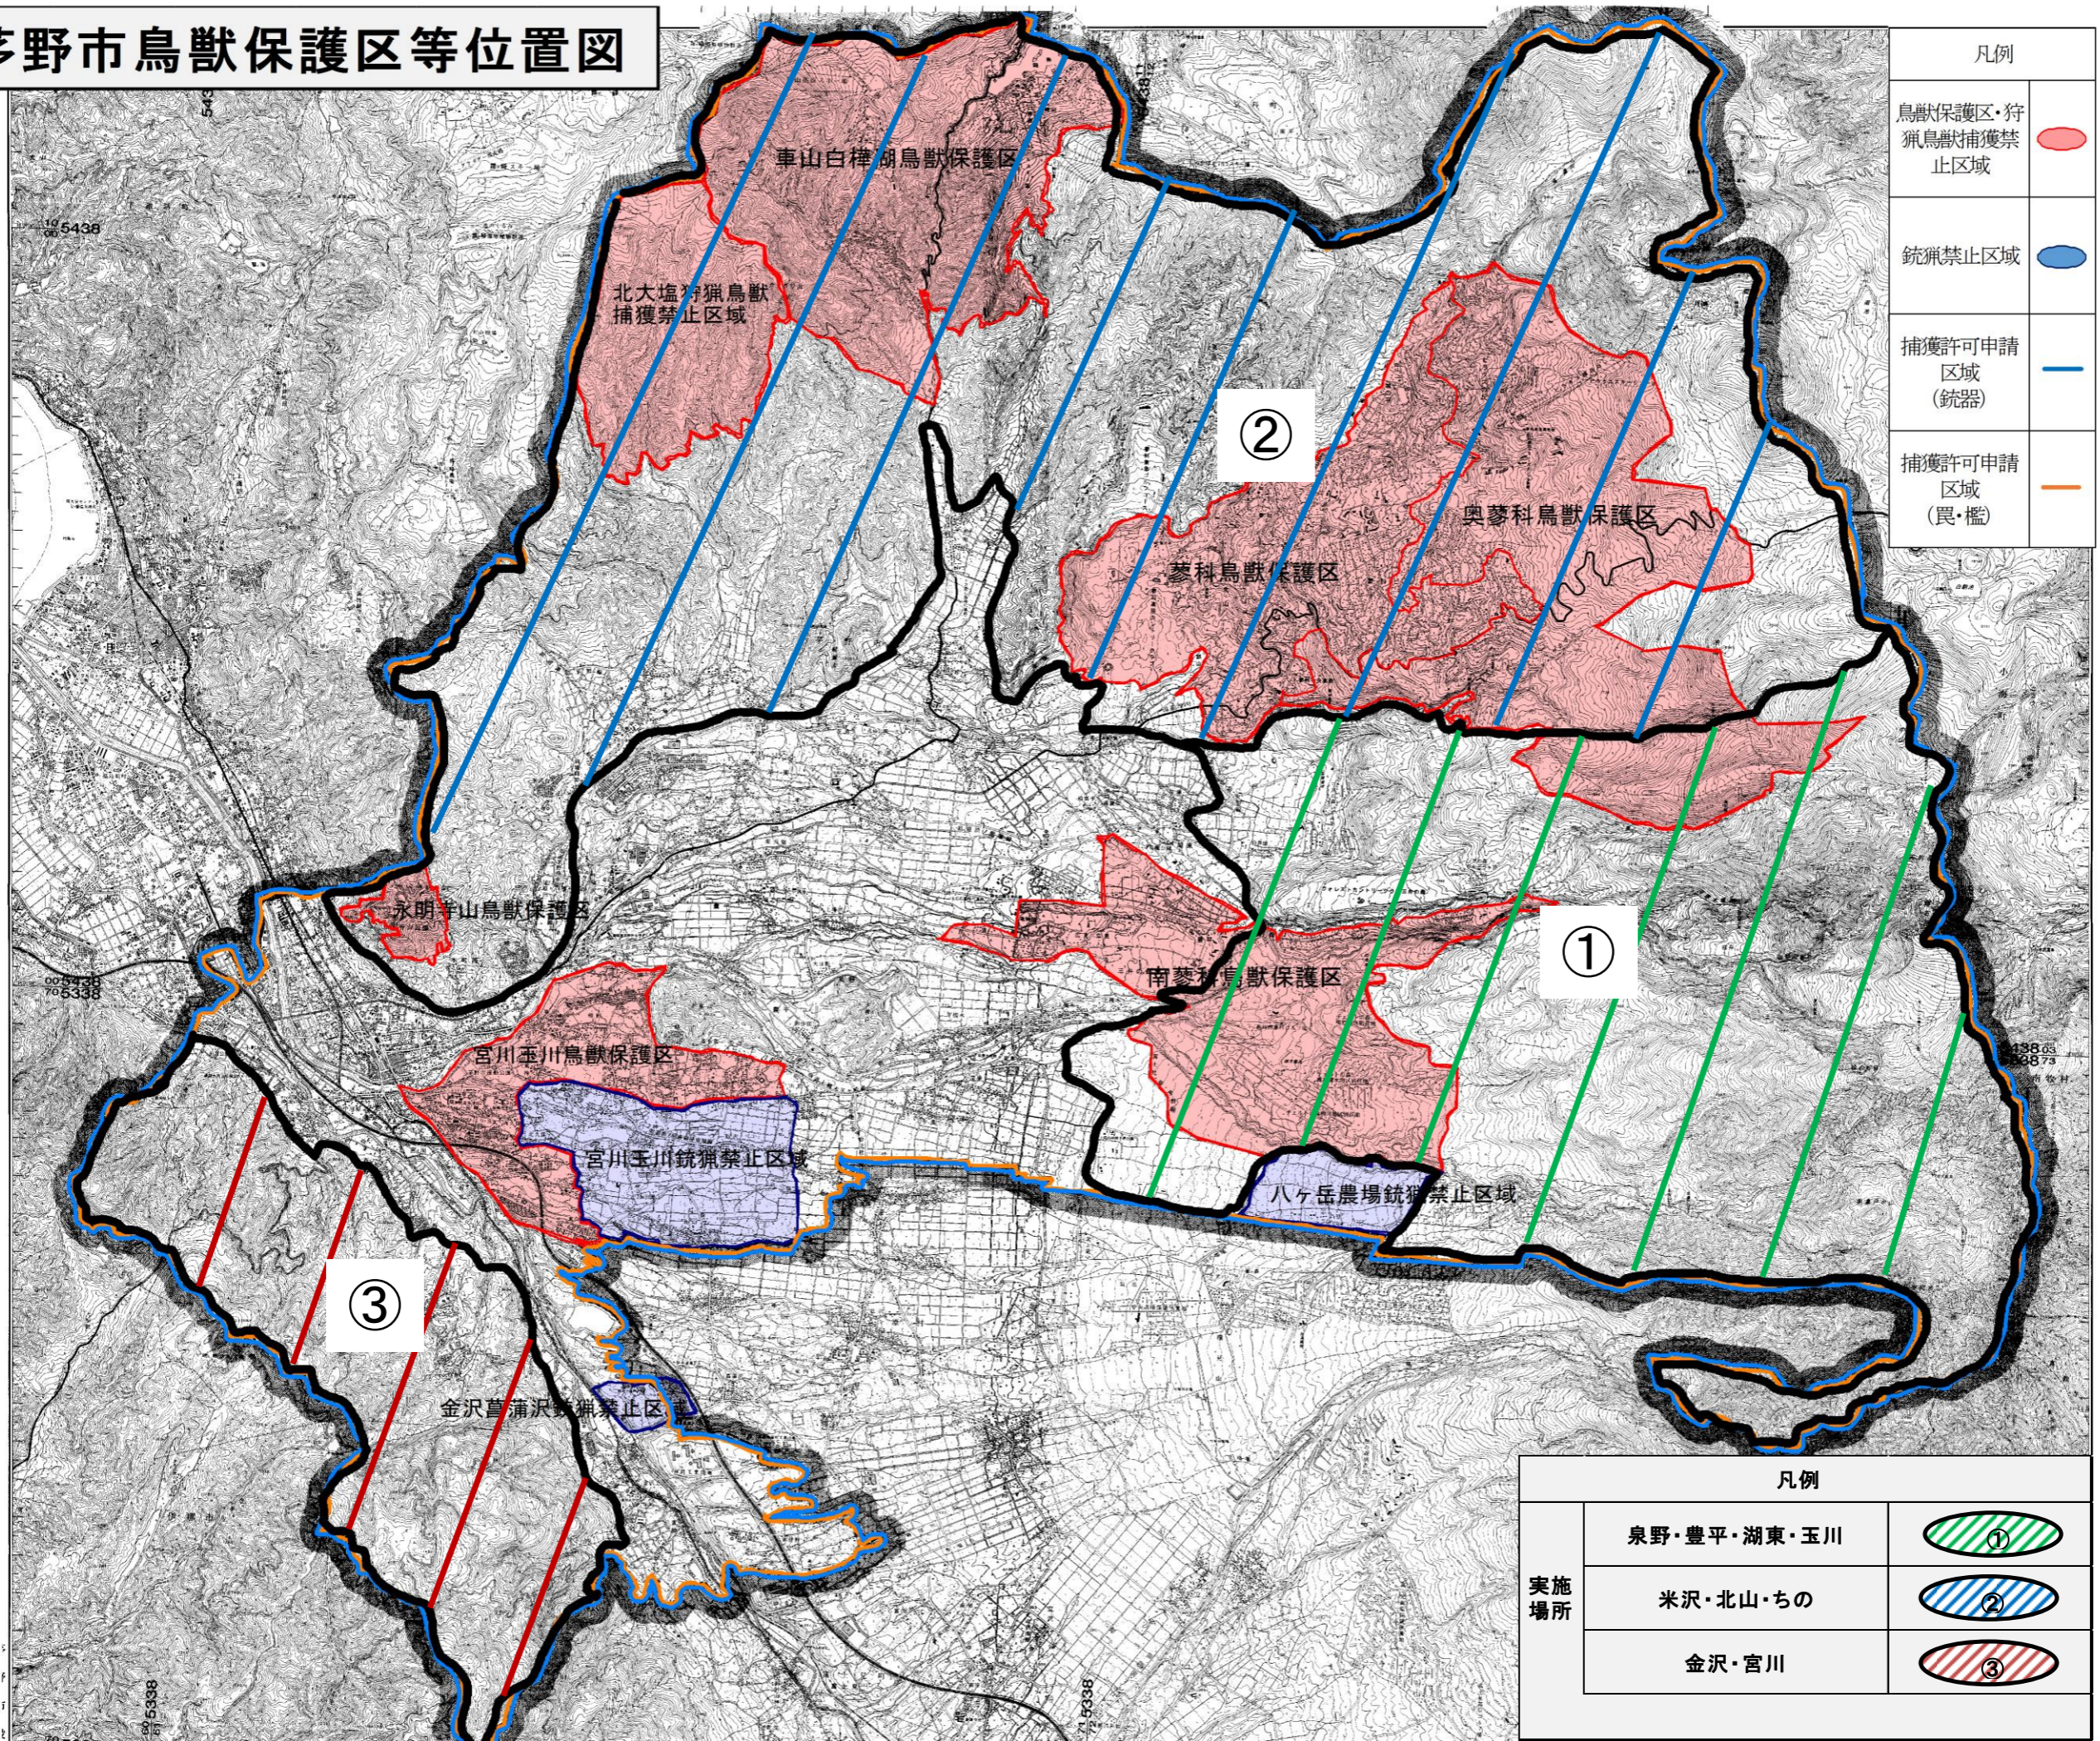

茅野市鳥獣保護区等位置図

凡例	
鳥獣保護区・狩猟鳥獣捕獲禁止区域	
銃猟禁止区域	
捕獲許可申請区域 (銃器)	
捕獲許可申請区域 (罾・檻)	

凡例		
実施場所	泉野・豊平・湖東・玉川	
	米沢・北山・ちの	
	金沢・宮川	