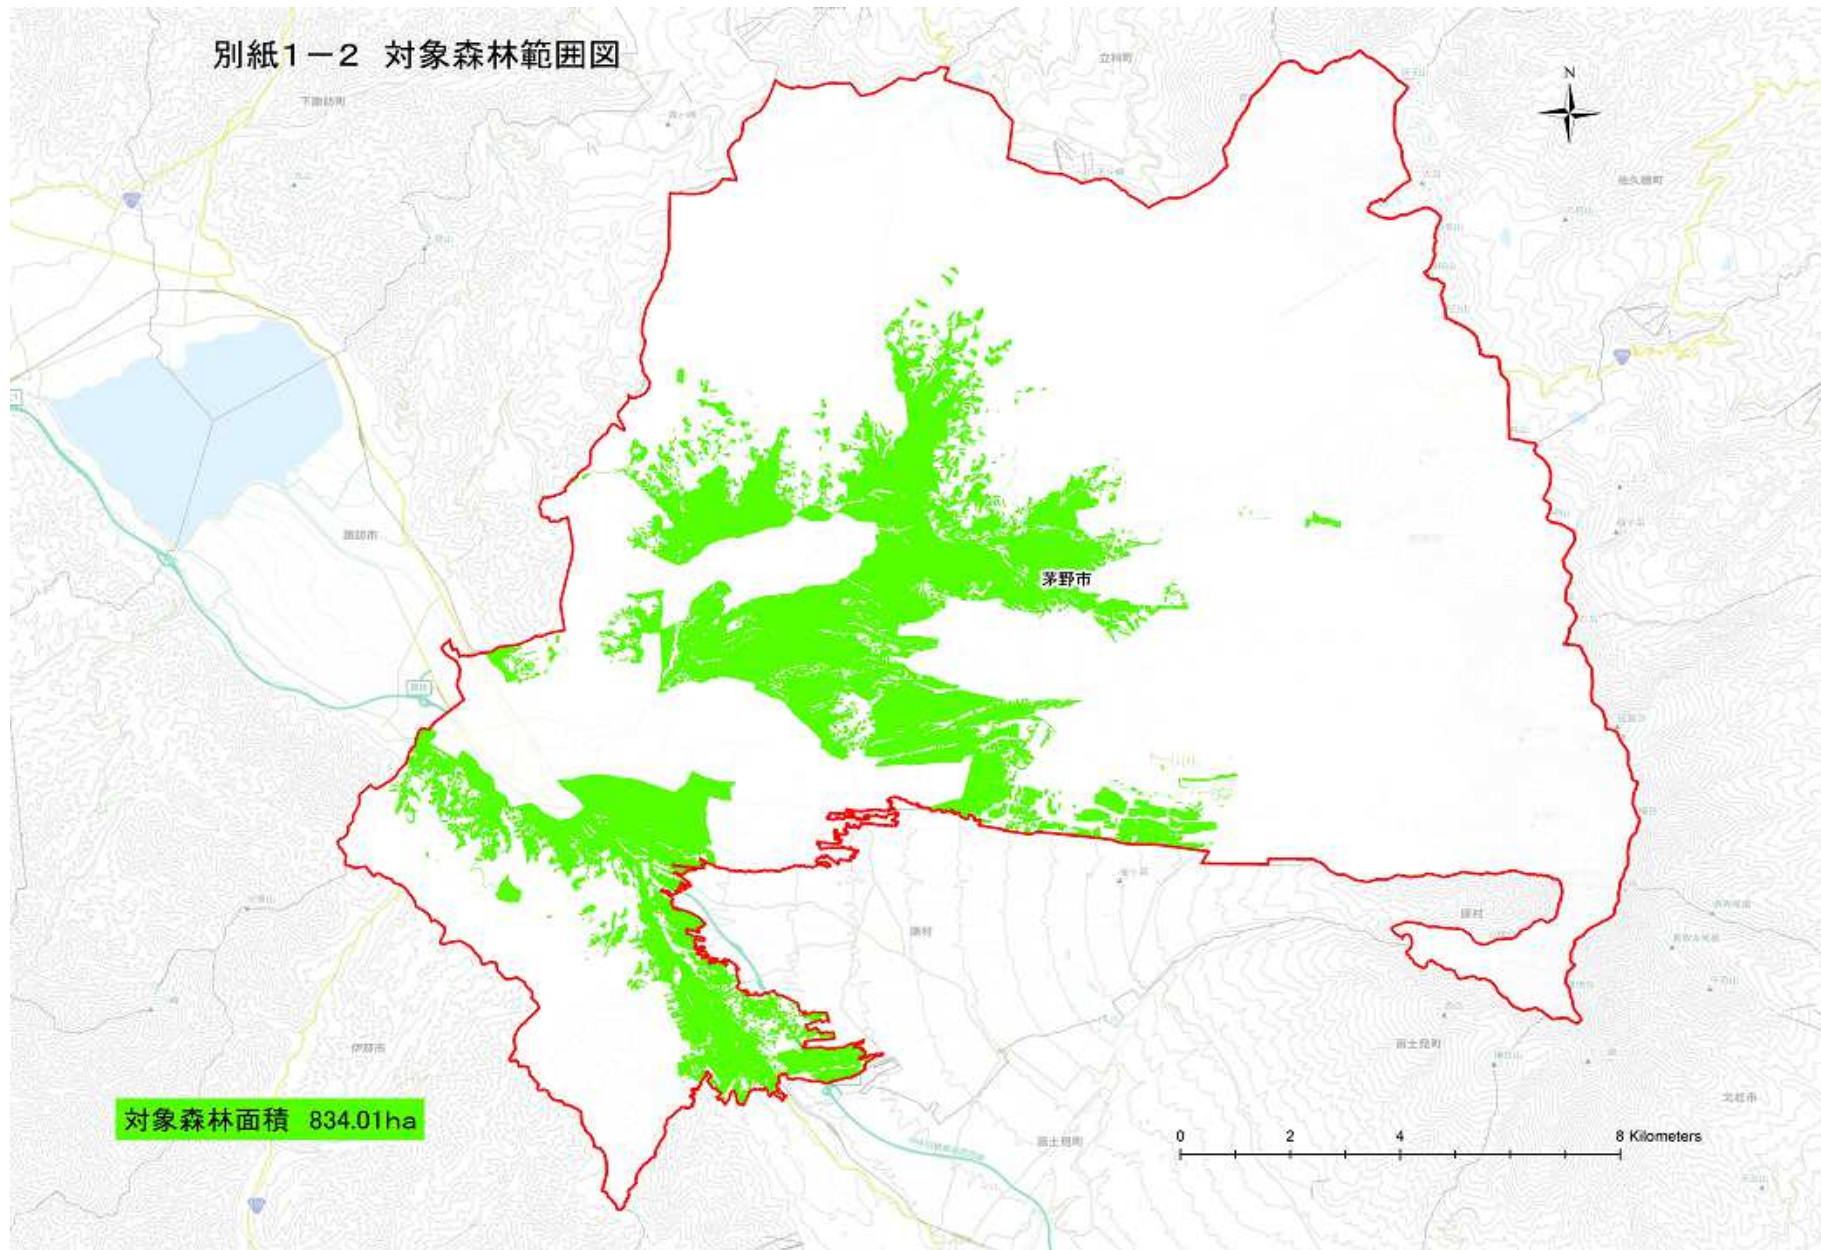

別紙1-2 対象森林範囲図

対象森林面積 834.01ha