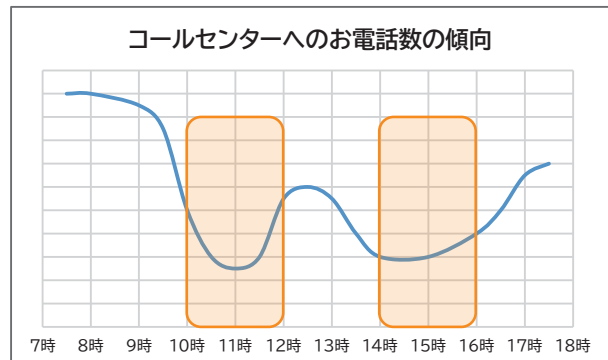

## 「のらざあ」料金の算定及び最適ルートについて

「のらざあ」はAI(システム)が計算する最適ルートの距離で料金を算定しています。

- 希望の出発地から到着地までAIが計算し、最短の時間で到着するルートを最適ルートとします。
- 運賃はご予約するときに最適ルートの距離で決定し、その後は変動しません。乗合のための、う回などにより運行距離が変わっても、料金は変わりません。
- ご予約するときには、乗降場所や時間と併せて料金についてもご確認してください。アプリ上では予約時に料金が表示されます。コールセンターでも予約時には料金をお伝えしています。
- 希望する時間帯等により最適ルートが異なる場合があります、その影響で料金も異なることがあります。同じ出発地から同じ目的地までの予約や往復での予約の場合でも、乗車ごとに料金が異なることがあります。

## コールセンターへのお電話が比較的つながりやすい時間帯について

コールセンターへのお電話が比較的つながりやすい時間帯をお知らせします。

- 午前10時から正午まで
- 午後2時から午後4時まで

運行開始後や夕方は比較のお電話の件数が多く、つながりにくくなります。