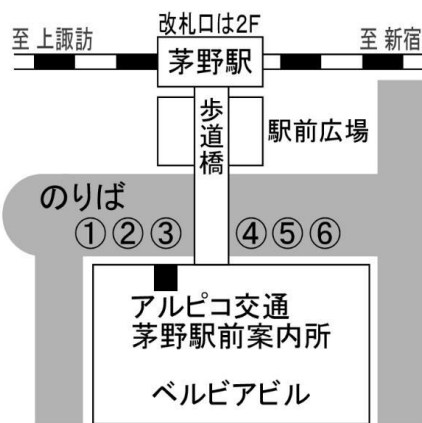

白樺湖・車山高原線

2023年10月30日～2024年4月26日

●印…土日祝日及び12月29日～1月4日運行							
運転日記号	●			運転日記号	●		
茅野駅 (※西口③番乗場)	9:25	10:25	13:35	車山高原	10:50	11:50	14:50
柏原上	9:52	10:52	14:02	西白樺湖	11:01	12:01	15:01
緑の村入口	9:55	10:55	14:05	東白樺湖	11:04	12:04	15:04
白樺湖入口	10:03	11:03	14:13	岩下	11:04	12:04	15:04
南白樺湖	10:04	11:04	14:14	問屋川	11:05	12:05	15:05
グランド前	10:05	11:05	14:15	グランド前	11:06	12:06	15:06
問屋川	10:06	11:06	14:16	南白樺湖	11:07	12:07	15:07
岩下	10:06	11:06	14:16	白樺湖入口	11:08	12:08	15:08
東白樺湖	10:09	11:09	14:19	緑の村入口	11:15	12:15	15:15
西白樺湖	10:12	11:12	14:22	柏原上	11:17	12:17	15:17
車山高原	10:23	11:23	14:33	茅野駅	11:50	12:50	15:50

■白樺湖・車山高原線 運賃

							茅野駅
						柏原上	1,300
					緑の村入口	500	1,300
			白樺湖入口	500	800	1,500	
		南白樺湖	200	500	800	1,500	
		東白樺湖	200	200	500	800	1,500
	西白樺湖	200	200	200	500	800	1,500
車山高原	500	500	500	500	800	1,000	1,800

白樺湖エリア 200円均一

茅野駅前バス乗り場案内

路線	乗り場
理科大線	①
奥蓼科渋の湯線	①
北八ヶ岳ロープウェイ線	②
岡谷線	③
白樺湖・車山高原線	③
白樺湖・車山高原線 (通学・通勤バス)	③
美濃戸口線	④
穴山・原村線	④
メルヘン街道バス	⑤
御狩野線 (通学・通勤バス)	⑤
丸山線 (通学・通勤バス)	⑥