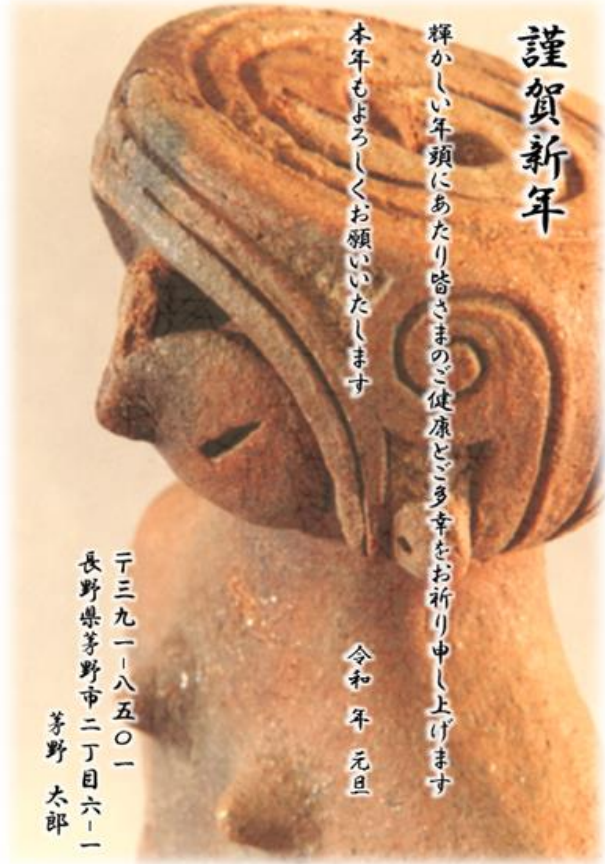

デザイン43

昨年中は大変お世話になり心より
御礼申し上げます
本年もよろしくお願いいたします

令和 年 元旦

〒391-8051
茅野市塚原 2-6-1

茅野 太郎