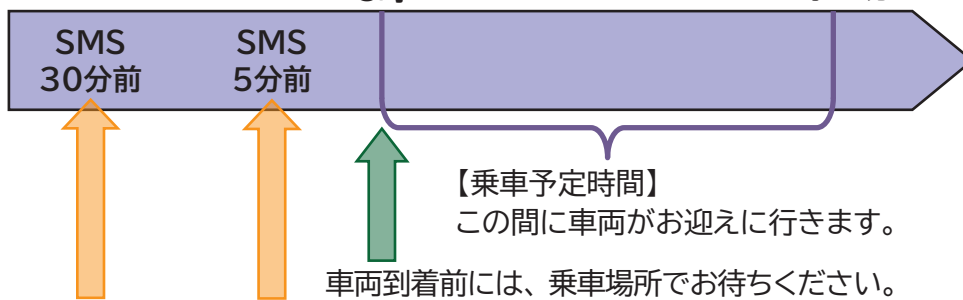

## ご利用するときの待ち時間について

「のらざあ」は、乗合運行のため乗車予定時間には15分の幅があります。

### 例 8時出発希望で予約した場合

【希望時間】  
8時出発

【乗車予定時間】  
8時~8時15分

【希望時間】  
8時

8時15分

当日、車両が到着する時間の30分前と5分前には、登録した携帯電話へSMS（ショートメッセージ）でお知らせします。

多くの乗車希望にお応えするために、乗合運行へのご理解・ご協力をお願いします。

アプリでは、予約するとき【乗車予定時間】が確認できます。