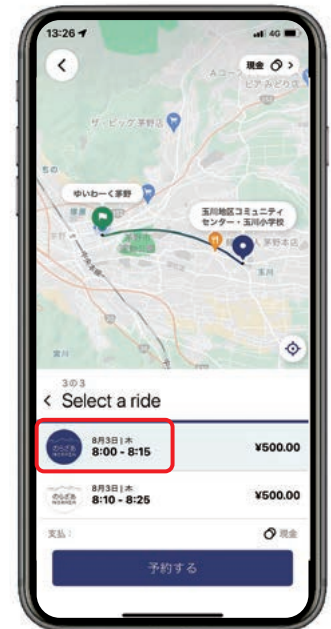

## ご利用するときの待ち時間について

「のらざあ」は、乗合運行のため乗車予定時間には15分の幅があります。

### 例 8時出発希望で予約した場合

【希望時間】  
8時出発

【乗車予定時間】  
8時~8時15分

【希望時間】  
8時

8時15分

当日、車両が到着する時間の30分前と5分前には、登録した携帯電話へSMS（ショートメッセージ）でお知らせします。

多くの乗車希望にお応えするために、乗合運行へのご理解・ご協力をお願いします。

アプリでは、予約するとき【乗車予定時間】が確認できます。

## 「のらざあ通信」について

過去の「のらざあ通信」は茅野市公式ホームページからご覧いただけます。QRコードを読み込みご覧ください。

「のらざあ通信」  
はこちらから！