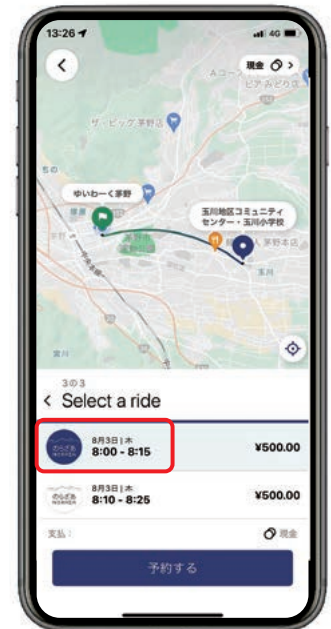

アプリでのご利用

アプリからは、いつでも予約が可能！

コールセンターまでお電話ください

アプリをQRコードからダウンロードしてください。

電話番号 0266-78-6318

受付時間 7:30 ~ 17:30

iOS

アプリロゴマーク

Android

ご利用するときの待ち時間について

「のらざあ」は、乗合運行のため乗車予定時間には15分の幅があります。

例 8時出発希望で予約した場合

【希望時間】
8時出発

【乗車予定時間】
8時~8時15分

【希望時間】
8時

8時15分

当日、車両が到着する時間の30分前と5分前には、登録した携帯電話へSMS（ショートメッセージ）でお知らせします。

多くの乗車希望にお応えするために、乗合運行へのご理解・ご協力をお願いします。

アプリでは、予約するとき【乗車予定時間】が確認できます。

「のらざあ通信」について

過去の「のらざあ通信」は茅野市公式ホームページからご覧いただけます。
QRコードを読み込みご覧ください。

「のらざあ通信」
はこちらから！