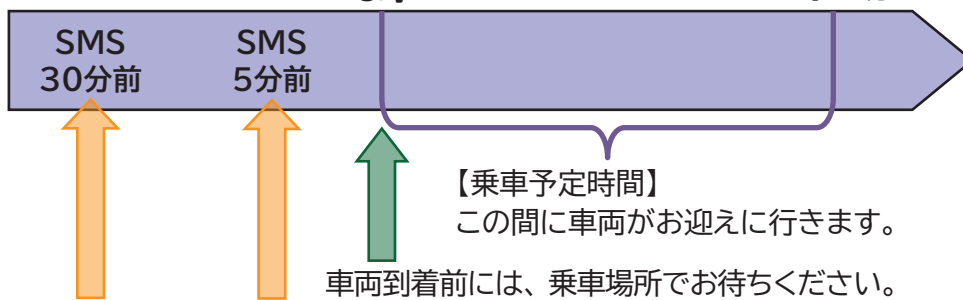

Android

ご利用するときの待ち時間について

「のらざあ」は、乗合運行のため乗車予定時間には15分の幅があります。

例 8時出発希望で予約した場合

【希望時間】
8時出発

【乗車予定時間】
8時~8時15分

【希望時間】
8時

8時15分

当日、車両が到着する時間の30分前と5分前には、登録した携帯電話へSMS（ショートメッセージ）でお知らせします。

多くの乗車希望にお応えするために、乗合運行へのご理解・ご協力をお願いします。

アプリでは、予約するとき【乗車予定時間】が確認できます。

「のらざあ通信」について

過去の「のらざあ通信」は茅野市公式ホームページからご覧いただけます。
QRコードを読み込みご覧ください。

「のらざあ通信」
はこちらから！