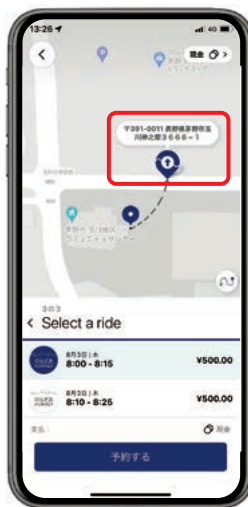

アプリでのご利用

アプリからは、いつでも予約が可能！

コールセンターまでお電話ください

アプリをQRコードからダウンロードしてください。

電話番号 0266-78-6318

受付時間 7:30 ~ 17:30

iOS

アプリロゴマーク

Android

アプリでは、予約する時に乗車場所や料金が確認できます

アプリでの予約画面

ステップ
1

最初の画面から乗車予約を行ってください。

ステップ
2

乗車地点、目的地、追加人数、希望時間等を入力してください。

ステップ
3

予約決定画面

- 乗車予定時間、料金を確認
- 「」をタップ⇒ステップ4へ

ステップ
4

予約決定画面

乗車場所の詳細地図が表示されますので、確認してください。

ステップ
5

予約完了画面

出発予定時間及び予想到着時間が確認できます。

「のらざあ通信」について

過去の「のらざあ通信」は茅野市公式ホームページからご覧いただけます。QRコードを読み込みご覧ください。

「のらざあ通信」
はこちらから！