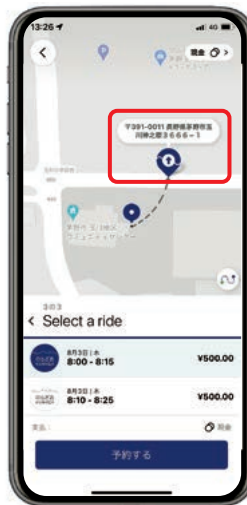

アプリでのご利用

アプリからは、いつでも予約が可能！

コールセンターまでお電話ください

アプリをQRコードからダウンロードしてください。

電話番号 0266-78-6318

受付時間 7:30 ~ 17:30

iOS

アプリロゴマーク

Android

アプリでは、予約する時に乗車場所や料金が確認できます

アプリでの予約画面

ステップ
1

最初の画面から乗車予約を行ってください。

ステップ
2

乗車地点、目的地、追加人数、希望時間等を入力してください。

ステップ
3

予約決定画面

- 乗車予定時間、料金を確認
- 「」をタップ⇒ステップ4へ

ステップ
4

予約決定画面

乗車場所の詳細地図が表示されますので、確認してください。

ステップ
5

予約完了画面

出発予定時間及び予想到着時間が確認できます。

「のらざあ通信」について

過去の「のらざあ通信」は茅野市公式ホームページからご覧いただけます。QRコードを読み込みご覧ください。

「のらざあ通信」
はこちらから！