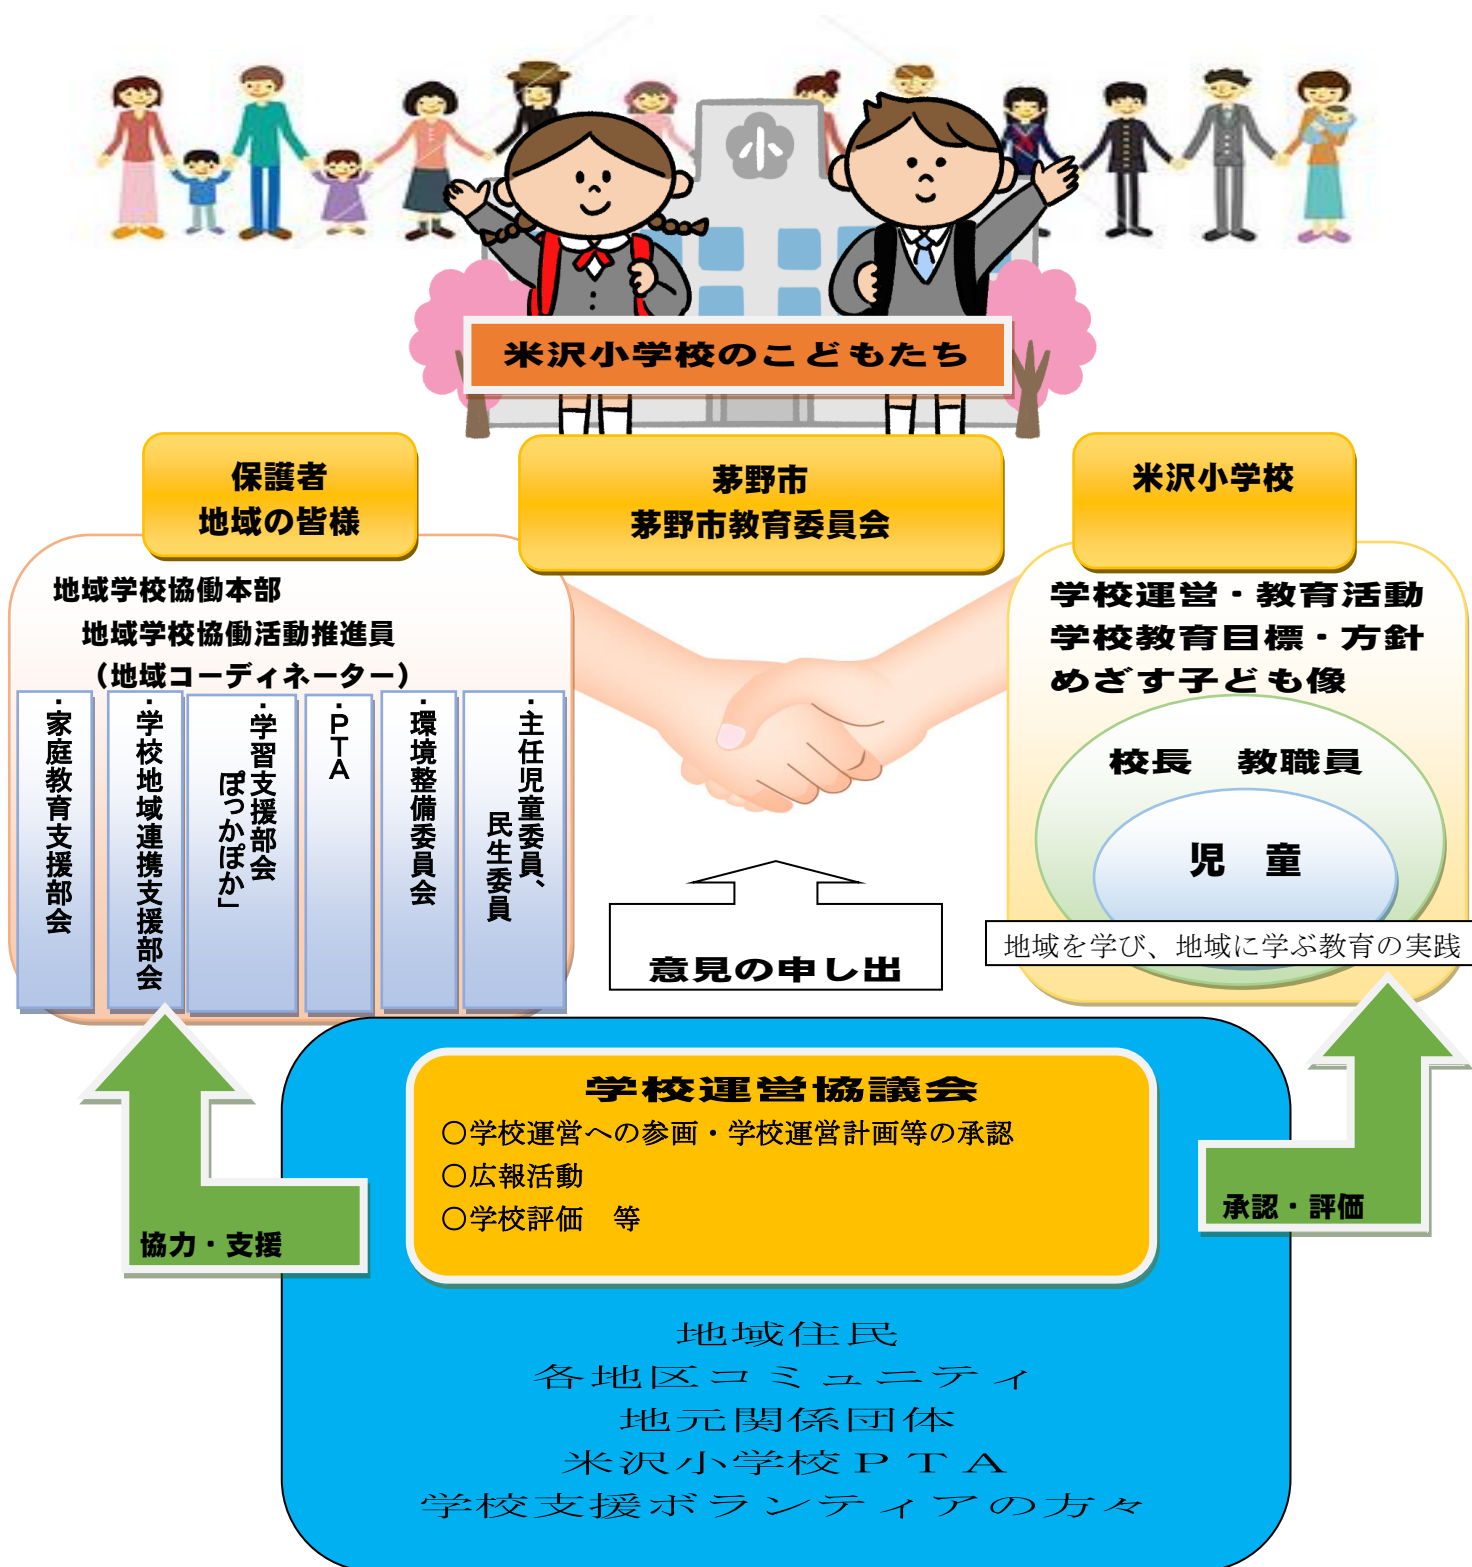

令和5年度 米沢小学校コミュニティ・スクール運営組織

米沢小学校のこどもたち

保護者
地域の皆様

茅野市
茅野市教育委員会

米沢小学校

地域学校協働本部
地域学校協働活動推進員
(地域コーディネーター)

学校運営・教育活動
学校教育目標・方針
めざす子ども像

- ・家庭教育支援部会
- ・学校地域連携支援部会
- ・学習支援部会
ぽっかぽか
- ・PTA
- ・環境整備委員会
- ・主任児童委員、
民生委員

校長 教職員
児童

意見の申し出

地域を学び、地域に学ぶ教育の実践

学校運営協議会

- 学校運営への参画・学校運営計画等の承認
- 広報活動
- 学校評価 等

協力・支援

承認・評価

地域住民
各地区コミュニティ
地元関係団体
米沢小学校PTA
学校支援ボランティアの方々