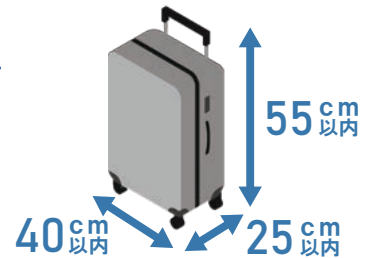

「のらざあ」車内に持ち込める荷物のサイズ

車内に持ち込める手荷物の大きさには制限があります

- 3辺（縦・横・高さ）の合計が115cm以内かつ3辺それぞれの長さが55cm×40cm×25cm以内
- 座席に座った状態で、お客様の膝の上または足元（股の間）に安定して置ける程度の大きさが目安となります。

アプリでは、予約した乗車の時間変更ができます

予約時間の変更方法 ※ご希望の乗車日時によっては、予約の変更ができない場合があります。