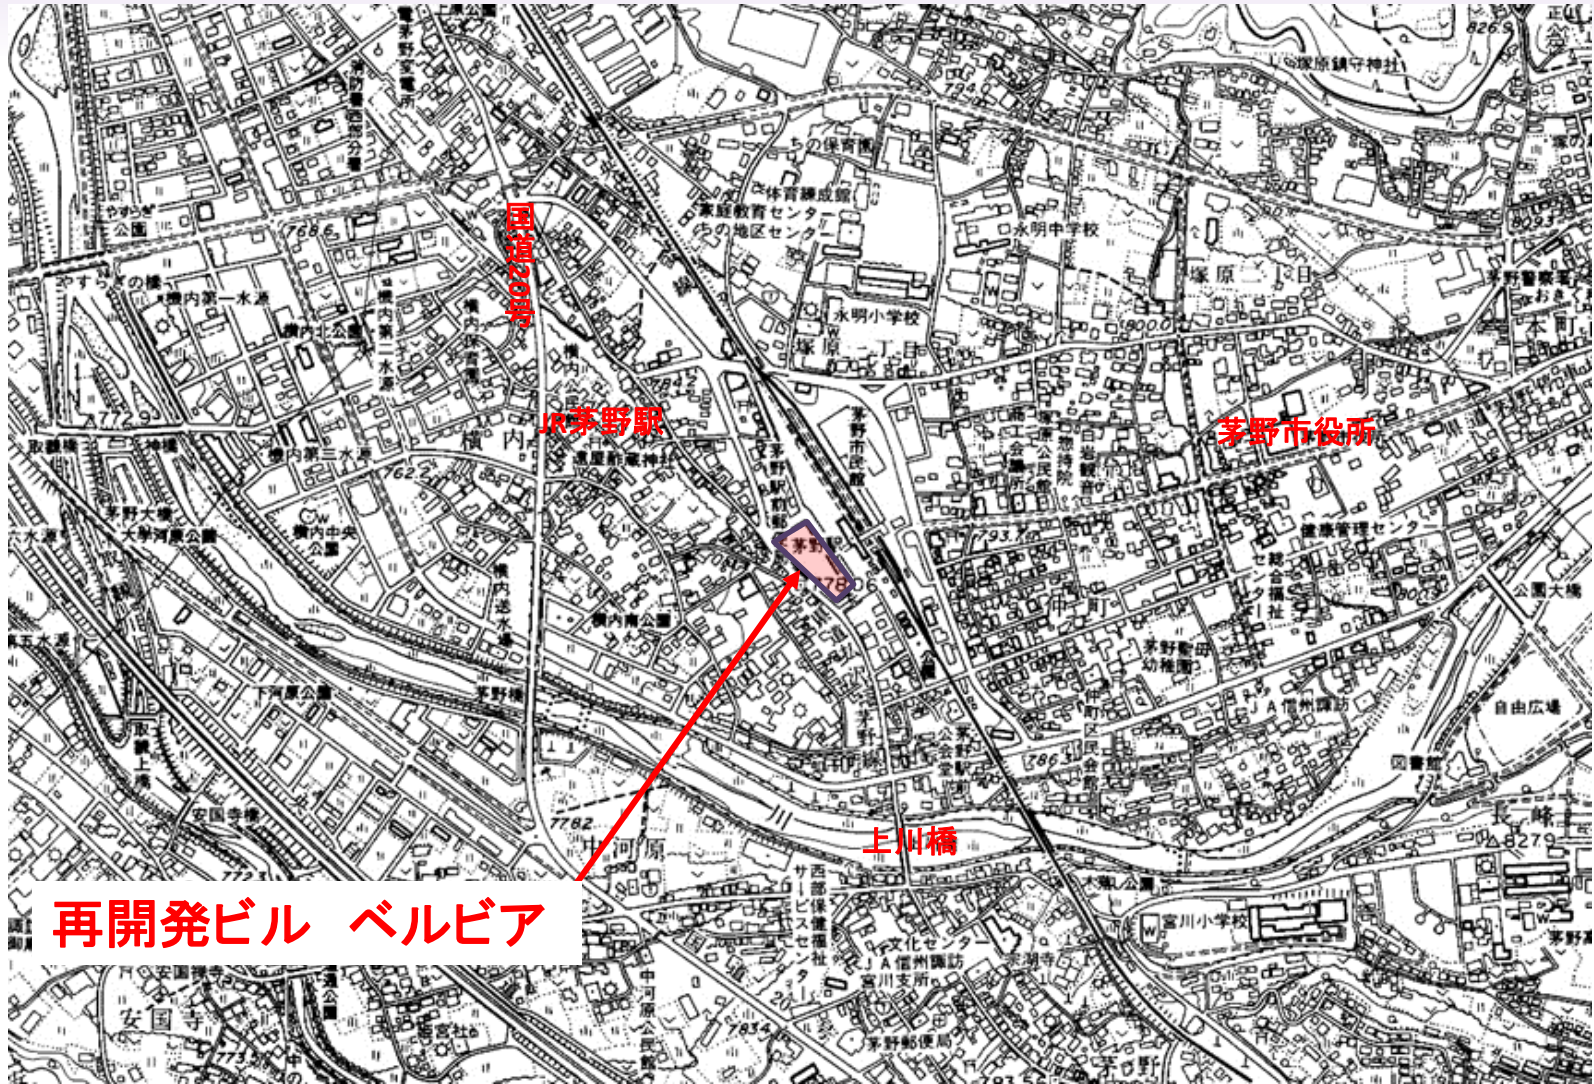

位置図

再開発ビル ベルビア

国宝「土偶」(仮面の女神)
茅野市尖石縄文考古館蔵

国宝「土偶」(縄文のビーナス)
茅野市尖石縄文考古館蔵