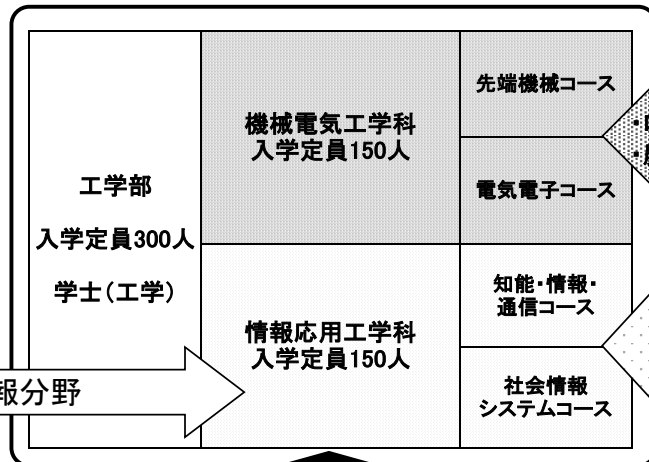

諏訪東京理科大学公立化後の学部学科等構想案(名称、入学定員は予定)

資料 2 - 3

【現行】

【公立化後】

情報分野

経営分野

※修士課程の入学定員を、15人から順次75人まで増員する

大学院