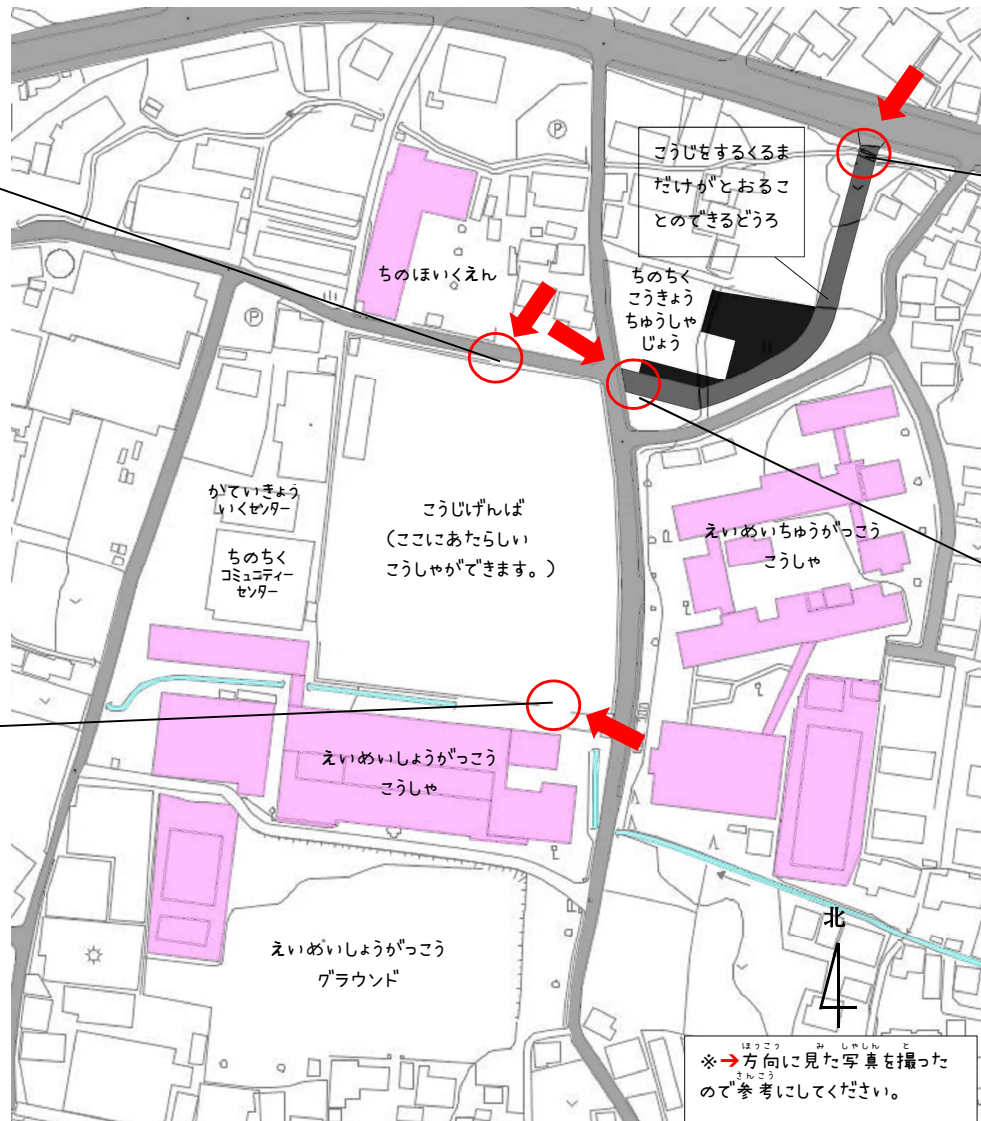

4月から新校舎の工事が始まるので、工事をする車がたくさん通る場所の説明をします。いつもよりたくさんの車が通るので、交通事故にあわないように気をつけましょう。

ちの保育園側の出入口

工事をする車が、ちの保育園の近くから工事現場に出入りするので注意してください。

永明小学校校側の出入口

工事をする車が、永明小学校給食室近くから工事現場に出入りするので注意してください。

ビーナスライン側の出入口

工事をする車がここから出入りするので、歩道を歩くときは注意してください。この道路は工事をする車しか通れません。

ちの地区公共駐車場側の出入口

工事をする車がここから出入りするので、歩道を歩くときは注意してください。