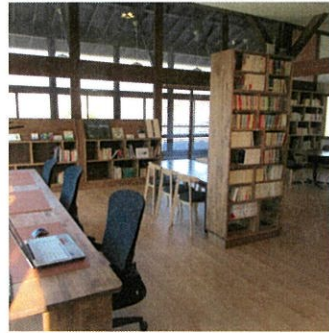

# ワークラボ蓼科高原

《利用可能な環境・貸出可能な設備》

- |   |   |
|---|---|
| <input checked="" type="checkbox"/> 電源コンセント | <input checked="" type="checkbox"/> ホワイトボード |
| <input checked="" type="checkbox"/> Wi-Fi   | <input type="checkbox"/> ノート PC             |
| <input type="checkbox"/> コピー複合機             | <input type="checkbox"/> タブレット PC           |
| <input checked="" type="checkbox"/> モニター    | <input type="checkbox"/> 郵便受（登記）            |
| <input type="checkbox"/> プロジェクター            | <input type="checkbox"/> BBQ セット            |
| <input type="checkbox"/> スクリーン              | <input type="checkbox"/> その他（ ）             |

《PR ポイント》

蓼科高原の標高1600にある別荘地内のワーキングスペースです。  
無線WiFiを利用したテレワークにご利用下さい。  
併設してあります「まちライブラリー」にて読書や本の貸し出しオーナー様のコミュニケーションの場としてもご利用頂けます。  
イベント・セミナーなど貸切利用も可能です。（要予約）

※4/28～5/8、7/20～8/31、12/29～1/3は原則予約不可とさせていただきます。