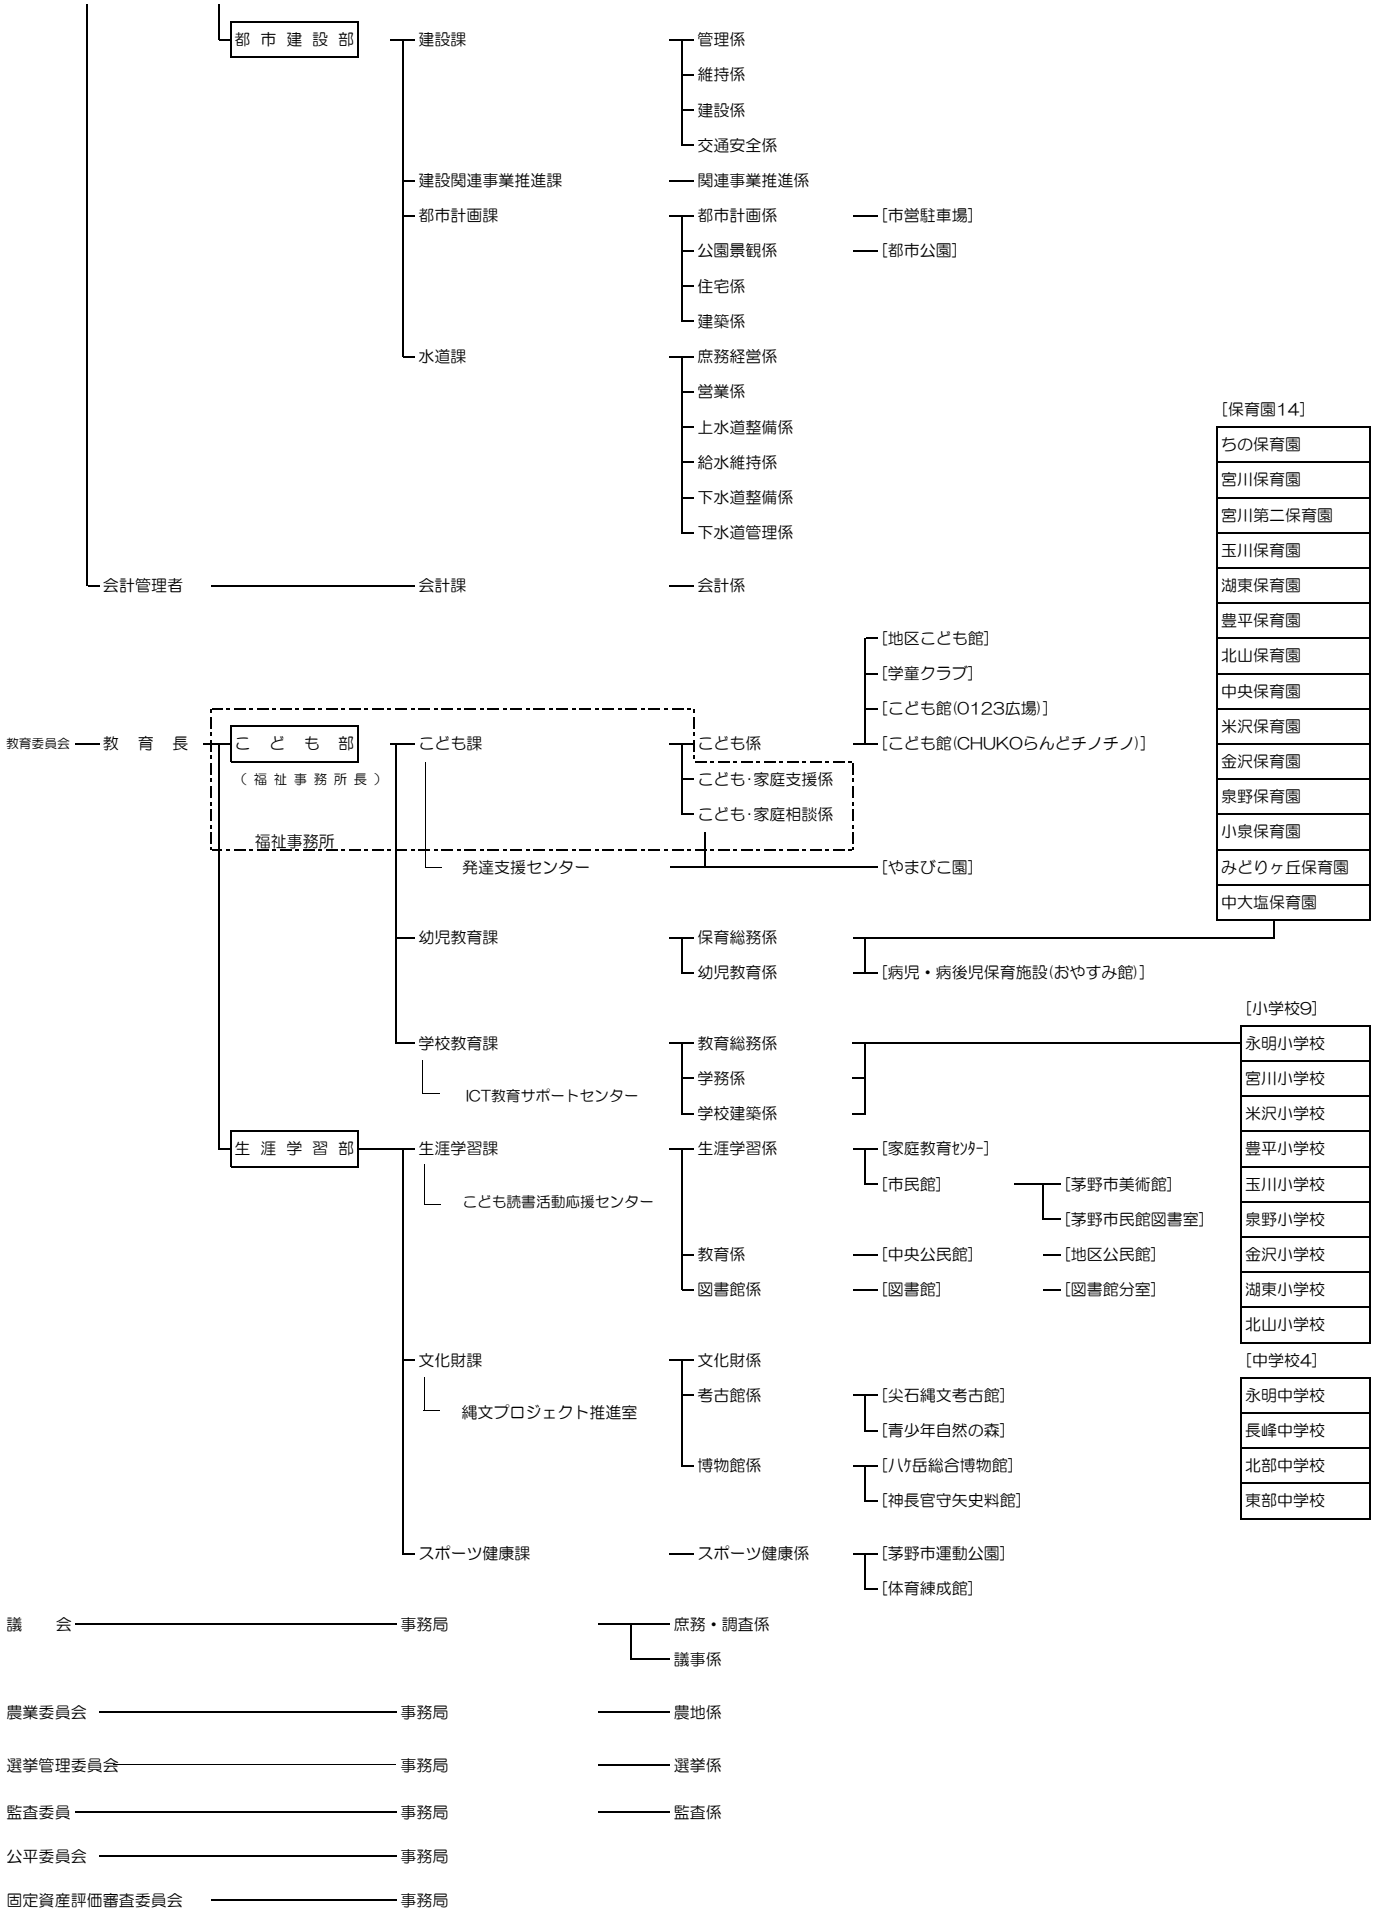

茅野市行政機構図

令和4年4月1日

茅 野 市 行 政 機 構 図

令和4年4月1日

関 係 団 体 組 織 図