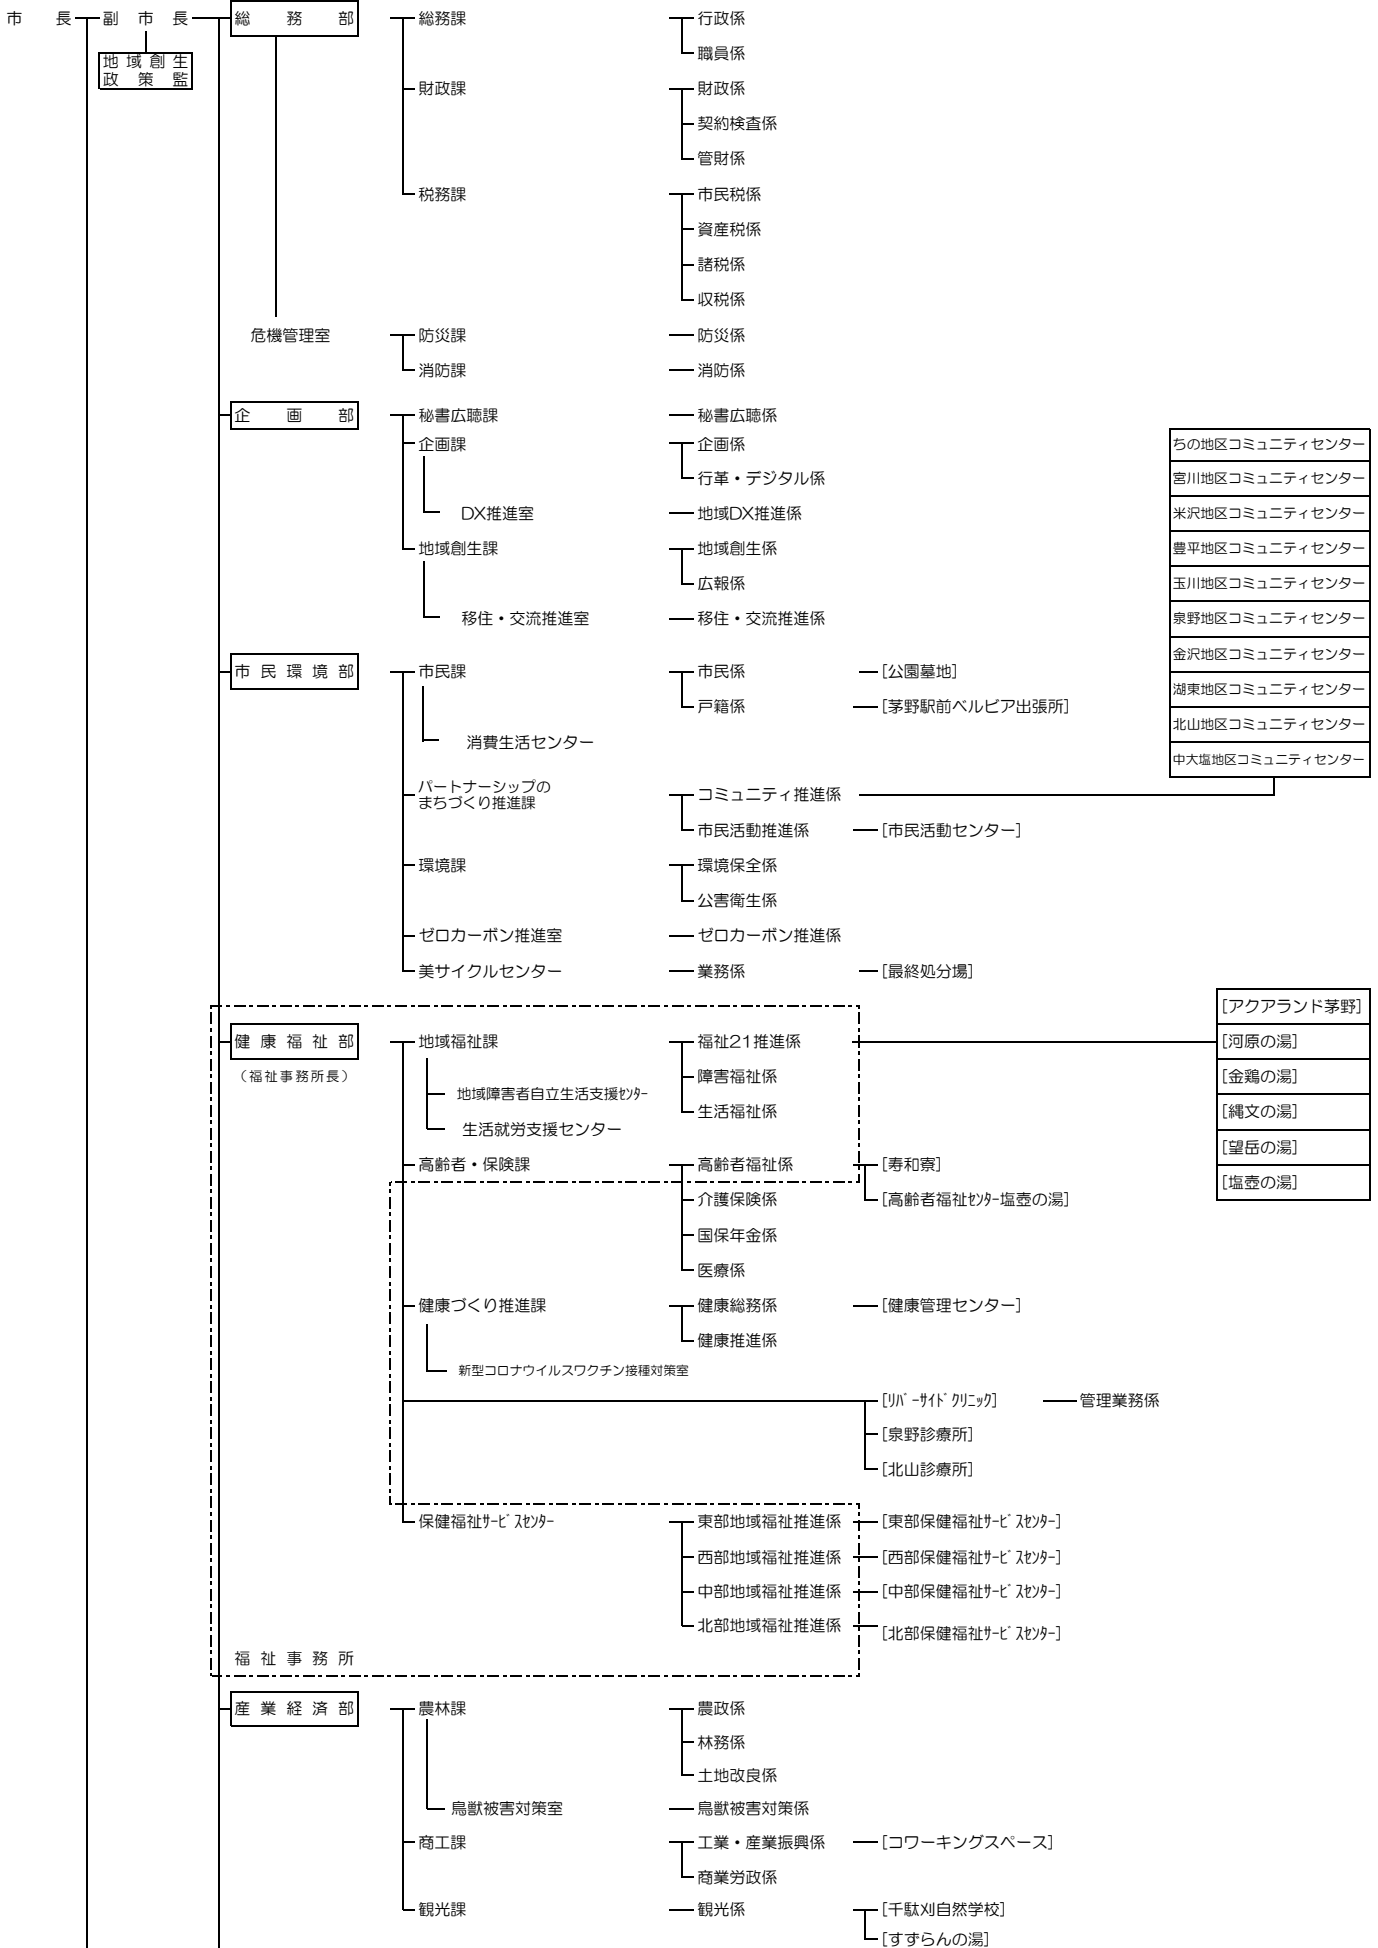

茅野市行政機構図

令和4年4月1日

茅 野 市 行 政 機 構 図

令和4年4月1日

関 係 団 体 組 織 図