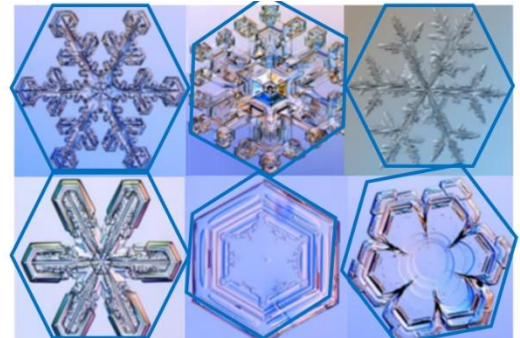

学校目標
純朴に生きてたくましい子ども

令和3年度
学校だより No.11

北山っ子

茅野市立北山小学校
R4.1.11 (火)
校長 小口 かおり

3学期も子どもの良い点に注目して 全教職員で全校の児童を育てていきます

始業式の校長講話より 楽しく学校生活を過ごしてください。新しい発見をして昨日
とちがう自分になりましょう。

これは
なんで
しょう？

雪のはしまりは六角柱の形をした氷の結晶

0度以上なら雨
0度以下なら雪
としてふってくる

まどガラスに
しもがついて
六角形の結晶が
見えることもあ
ります

こたえは雪の結晶(ゆきのけっしょう)
です

・ゆきのけっしょうはぜんぶ6角形
をしています

中谷宇吉郎「雪は空からの手紙」
雪を見れば空の様子がわかります

木についた霜は霧氷（むひょう）と呼ばれています

霧氷の霧氷ですきれいですね

けつしょうと
雪結晶をスマホで撮って見てみよう！

用意するもの

- ・スマホ（カメラが付いていれば何でもOK）
- ・スマホ用マクロレンズ（100円ショップでも買えるよ）
- ・暗めの色の生地（黒・紺・青など。外で冷やしておくといいよ）
- ・ものさしや硬貨（大きさがわかると研究に役立つ）

マクロレンズなしで撮った写真

ピントが合う距離は10センチくらい

マクロレンズで撮った写真

ピントが合う距離は2〜3センチくらい

画像提供：荒木健太郎

寒い冬もいいことがたくさんあります
北山の冬を楽しみましょう！