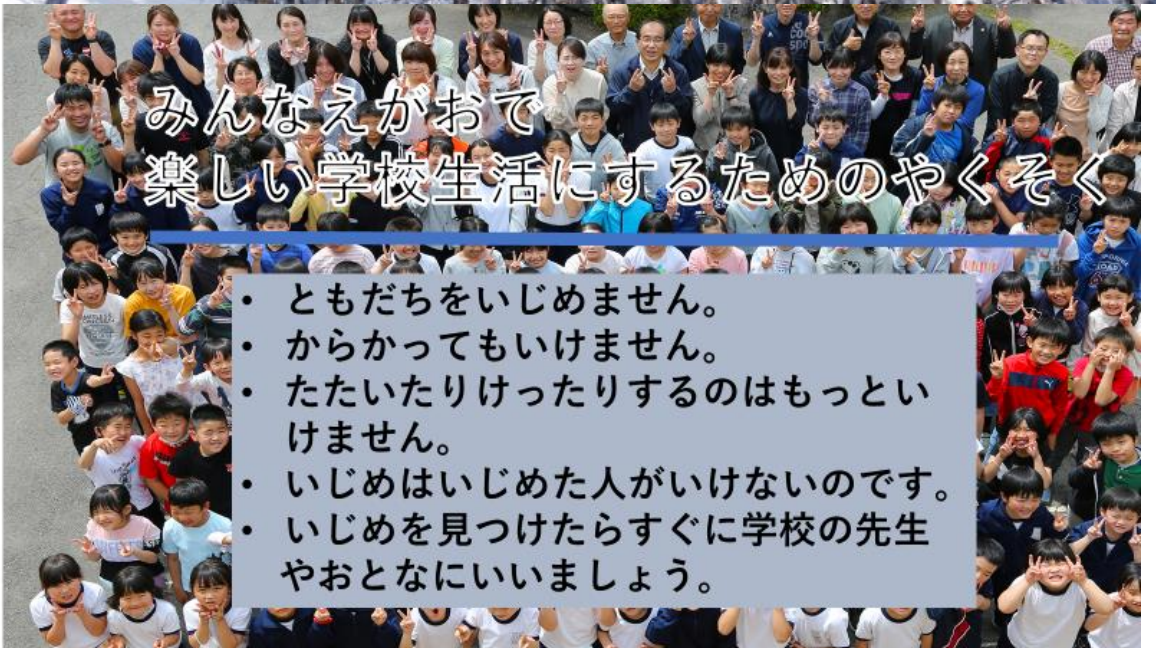

用意するもの

- ・スマホ（カメラが付いていれば何でもOK）
- ・スマホ用マクロレンズ（100円ショップでも買えるよ）
- ・暗めの色の生地（黒・紺・青など。外で冷やしておくといいよ）
- ・ものさしや硬貨（大きさがわかると研究に役立つ）

マクロレンズなしで撮った写真

ピントが合う距離は10センチくらい

マクロレンズで撮った写真

ピントが合う距離は2〜3センチくらい

画像提供：荒木健太郎

寒い冬もいいことがたくさんあります
北山の冬を楽しみましょう！