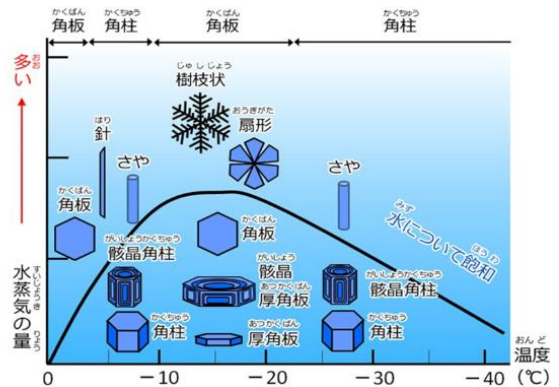

学校目標
純朴に生きてたくましい子ども

令和3年度
学校だより No.11

北山っ子

茅野市立北山小学校
R4.1.11 (火)
校長 小口 かおり

3学期も子どもの良い点に注目して 全教職員で全校の児童を育てていきます

始業式の校長講話より 楽しく学校生活を過ごしてください。新しい発見をして昨日
とちがう自分になりましょう。

これは
なんで
しょう？

雪のはしまりは六角柱の形をした氷の結晶

0度以上なら雨
0度以下なら雪
としてふってくる

まどガラスに
しもがついて
六角形の結晶が
見えることもあ
ります

こたえは雪の結晶(ゆきのけっしょう)
です

・ゆきのけっしょうはぜんぶ6角形
をしています

中谷宇吉郎「雪は空からの手紙」
雪を見れば空の様子がわかります

木についた霜は霧氷（むひょう）と呼ばれています

霧氷の霧氷ですきれいですね

けつしょうと
雪結晶をスマホで撮って見てみよう！

用意するもの

- ・スマホ（カメラが付いていれば何でもOK）
- ・スマホ用マクロレンズ（100円ショップでも買えるよ）
- ・暗めの色の生地（黒・紺・青など。外で冷やしておくといいよ）
- ・ものさしや硬貨（大きさがわかると研究に役立つ）

マクロレンズなしで撮った写真

ピントが合う距離は10センチくらい

マクロレンズで撮った写真

ピントが合う距離は2〜3センチくらい

画像提供：荒木健太郎

寒い冬もいいことがたくさんあります
北山の冬を楽しみましょう！