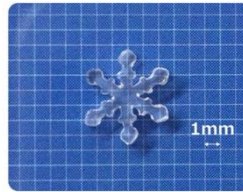

0度以上なら雨
0度以下なら雪
としてふってくる

まどガラスに
しもがついて
六角形の結晶が
見えることもあ
ります

こたえは雪の結晶(ゆきのけっしょう)
です

・ゆきのけっしょうはぜんぶ6角形
をしています

中谷宇吉郎「雪は空からの手紙」
雪を見れば空の様子がわかります

木についた霜は霧氷（むひょう）と呼ばれています

霧氷の霧氷ですきれいですね

けつしょうと
雪結晶をスマホで撮って見てみよう！

用意するもの

- ・スマホ（カメラが付いていれば何でもOK）
- ・スマホ用マクロレンズ（100円ショップでも買えるよ）
- ・暗めの色の生地（黒・紺・青など。外で冷やしておくといいよ）
- ・ものさしや硬貨（大きさがわかると研究に役立つ）

マクロレンズなしで撮った写真

ピントが合う距離は10センチくらい

マクロレンズで撮った写真

ピントが合う距離は2〜3センチくらい

画像提供：荒木健太郎

寒い冬もいいことがたくさんあります
北山の冬を楽しみましょう！