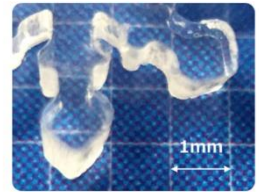

0度以上なら雨
0度以下なら雪
としてふってくる

まどガラスに
しもがついて
六角形の結晶が
見えることもあ
ります

こたえは雪の結晶(ゆきのけっしょう)
です

・ゆきのけっしょうはぜんぶ6角形
をしています

中谷宇吉郎「雪は空からの手紙」
雪を見れば空の様子がわかります

木についた霜は霧氷（むひょう）と呼ばれています

霧氷の霧氷ですきれいですね

けつしょうと
雪結晶をスマホで撮って見てみよう！

用意するもの

- ・スマホ（カメラが付いていれば何でもOK）
- ・スマホ用マクロレンズ（100円ショップでも買えるよ）
- ・暗めの色の生地（黒・紺・青など。外で冷やしておくといいよ）
- ・ものさしや硬貨（大きさがわかると研究に役立つ）

マクロレンズなしで撮った写真

ピントが合う距離は10センチくらい

マクロレンズで撮った写真

ピントが合う距離は2〜3センチくらい

画像提供：荒木健太郎

寒い冬もいいことがたくさんあります
北山の冬を楽しみましょう！