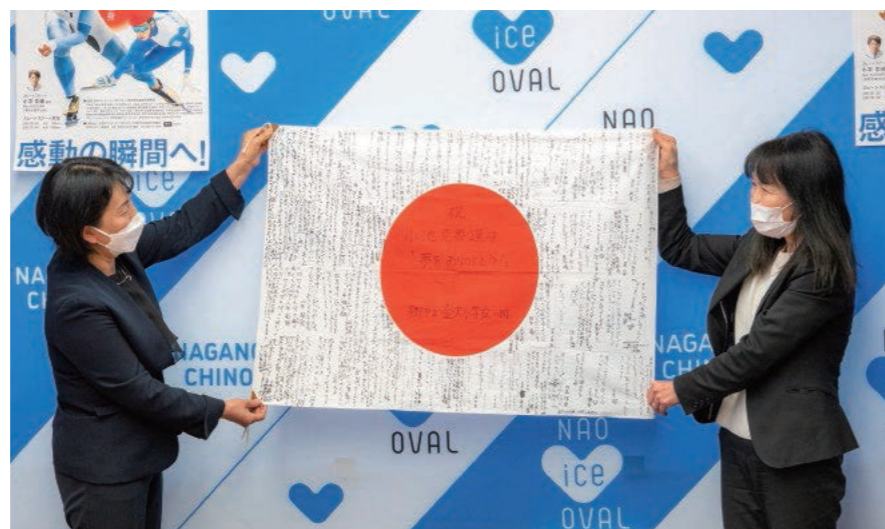

小平奈緒選手 茅野市長表敬訪問

1月12日、北京オリンピックスピードスケート日本代表の小平奈緒選手が茅野市長を表敬訪問しました。

小平選手は「北京オリンピックでは、茅野市民の皆様と喜びを分かち合えるようなパフォーマンスを目指して頑張りたいと思います。平昌オリンピック後に茅野市のスケートセンターに『NAO ice OVAL』と名前を付けていただいて、オリンピック期間中に市民の皆様にはスケートを楽しんでいただけるような機会にもなればと思っています。」と話しました。

茅野市オリンピック出場選手後援会と市から激励金と花束をお渡ししました。

小池克典選手 激励金贈呈式

1月26日、北京オリンピックショートトラック日本代表の小池克典選手への激励金贈呈式を行いました。

新型コロナウイルス感染症の急拡大により、選手の健康管理の面から小池選手の母、利江さんに市役所へお越しいただき、茅野市出場選手後援会ならびに茅野市から激励金を、小池選手の母校の金沢小学校と長峰中学校ならびに後援会から応援旗をお渡ししました。

小池選手からは「応援して下さる皆様のご期待に応えられるよう、これまでの成果を発揮し、悔いの残らないよう頑張る所存です。」とメッセージをいただきました。

↑市役所2階企画課窓口で飾っています。
→国勢調査の結果はQRコードからご覧いただけます。

オンライン調査の推進が評価 「令和2年国勢調査オンライン回答の推進に係る総務大臣表彰」を受賞

前回（平成27年）国勢調査に引き続き、オンライン調査による回答を積極的に推進し、その成果を上げた自治体として、「総務大臣表彰」を受賞しました。