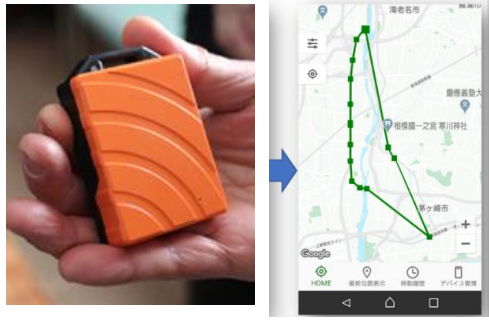

# スワリカブランド創造事業について

長野県茅野市では、市内にある公立諏訪東京理科大学と連携し、LPWA（Low Power Wide Area）通信技術を活用して、地域の課題解決型の新技术・新製品等の開発や実証実験を、地元民間企業と一体で進める体制を構築し、この体制を地域ブランドとして市内外に発信しました。この中で、ミリメートル単位で水位を測定し、山岳地からでも受信可能な水位計測システムを開発しており、市場で安価で提供できるように製品化・サービス化に向けた実証研究を継続しています。

## 見守りシステム

## 河川水位センサ