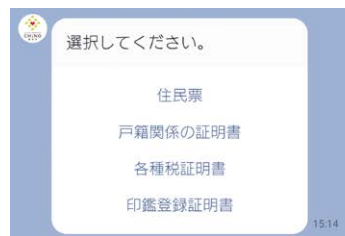

あなたに欲しい情報をお届け

茅野市 LINE 公式アカウント

茅野市LINE公式アカウントが新しくなり、より使いやすくなりました。この機会に友だち登録をお願いします。

受信設定で欲しい情報を選択！

受信設定をすることで、あなたが欲しい情報をLINEから受け取ることができます。子育て専用の受信設定もあります。

茅野市 受信設定項目

- ・性別 ・年齢 ・居住地
- ・施設のお知らせ
- ・講座やイベントといった情報

子育て 受信設定項目

- ・妊娠している方 ・子どもの年齢
- ・市内小中学校 ・子育て施設のお知らせ
- ・子育て情報（講座、募集、イベントなど）

←メニューの受信設定から設定できます。

しらべるメニューから知りたい情報へ誘導

しらべるメニューから
知りたい情報を選択

選択肢から自分の知りたい情報より詳細に選び進める

ホームページの該当ページへ
知りたい情報へたどり着きやすくなります。

茅野市 LINE 公式アカウントの友だち登録は3つの方法から

01 QRコードで登録

QRコードを読み込み、「追加」ボタンを押して登録。

02 アプリ内で検索

LINEアプリのホームから「茅野市」で検索。「茅野市」を選択し、「追加ボタン」を押して登録。

03 ホームページから登録

茅野市ホームページ「茅野市公式LINEアカウント」のページにアクセスし、友達追加ボタンをタップ。

登録方法1 リンクから登録

1. 「友だち追加」リンクをクリックすると友だち登録画面ジャンプします。
2. 「追加」ボタンを押して登録