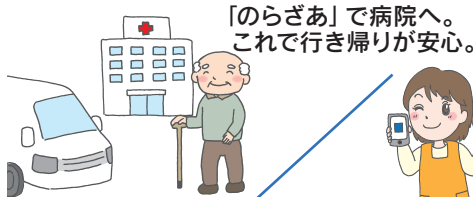

*現金でお支払いの際は釣り銭の無いよう
ご協力をお願いいたします

アプリインストール特典	2回分を乗車無料 4月末までにアプリをインストールした方が対象
紹介者割引	両者に1回乗車無料
グループ予約乗車割引	2人目以降100円割引
高齢者割引	1乗車ごとに100円割引
通学バス定期券・回数券購入で割引	1乗車ごとに100円割引

茅野市全域が可能に！

※別荘地エリアを除く

どんどん
ご利用
ください

乗降場所は指定された場所となり
ご希望の場所から少し離れることがあります

*65歳以上の方は
ドアツードア送迎が可能です

★アプリ利用で様々な割引特典が使えます！

『のらざあ』の便利な使い方！

「のらざあ」で病院へ。
これで行き帰りが安心。

ワクチン接種会場
への行き帰り
「のらざあ」も使えます！

ご家族等による
代理予約もOK!

お子さんの送り迎え！
行けない時は
「のらざあ」を予約。

夫婦で飲み会！
行きは「のらざあ」で！