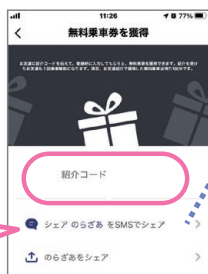

のらざあ
NORAZA

乗合オンデマンドタクシー のらざあ

紹介者割引

『のらざあ』を広めると1回 **乗車無料!**

紹介する人

①アプリをダウンロードする

②『のらざあ』メニューから
無料乗車券を獲得 を選ぶ

③紹介コードを友達に伝える

紹介コードは
●●●●だよ♪

直接コードを教える

または LINEなどから
紹介コードを送れます

④友達が『のらざあ』
を使う

1回 **乗車無料!**

紹介受ける人

①紹介者から紹介コードを受け取る

紹介コードは
●●●●だよ♪