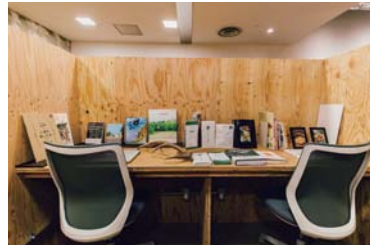

《施設名》

茅野市コワーキングスペース「ワークラボ八ヶ岳」