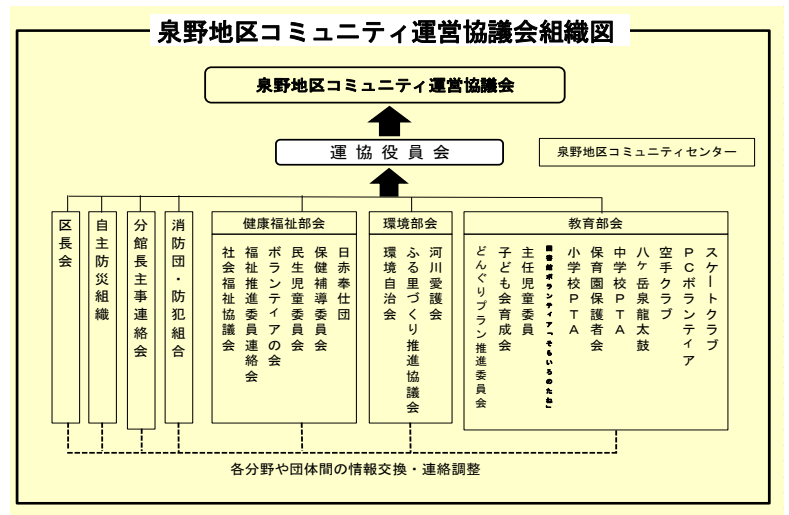

泉野地区コミュニティセンター新任職員の紹介

泉野地区コミュニティセンター
開館時間 月～金曜日
8時30分～17時15分

よろしくお願いたします。

4月から泉野地区コミュニティセンター所長としてお世話になっております『長岡 精』です。地域の方のお役に立てるよう、一生懸命頑張りますので、よろしくお願いたします。

4月から泉野地区コミュニティセンター職員としてお世話になっております『吉田 茉未』です。泉野小学校の子どもたちの元気な姿にパワーをもらっています。地域の皆さまのお力になれるよう頑張りますのでよろしくお願いたします。