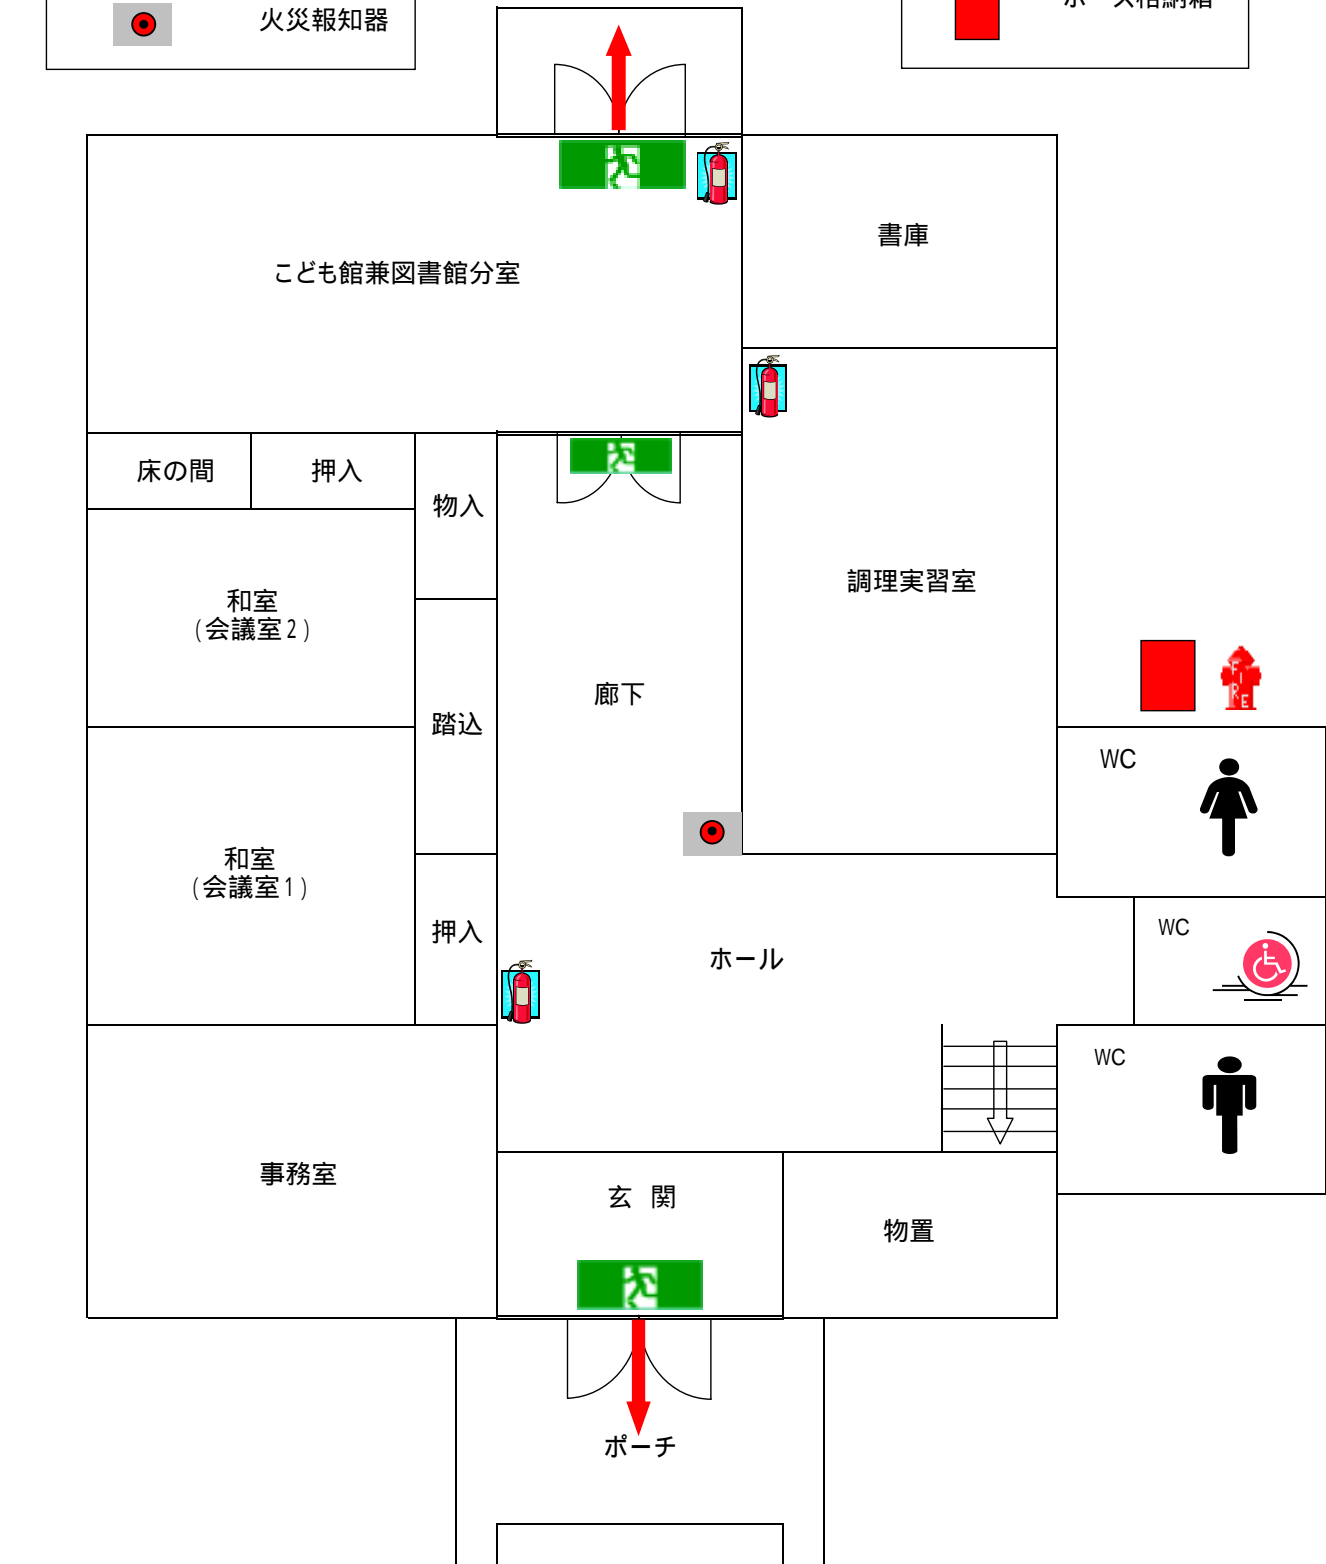

玉川地区コミュニティセンター緊急時避難経路図(1階)

 非常口
 消火器
 火災報知器

 消火栓
 ホース格納箱

駐車場

玉川地区コミュニティセンター緊急時避難経路図(2階)

	非常口
	消火器
	火災報知器