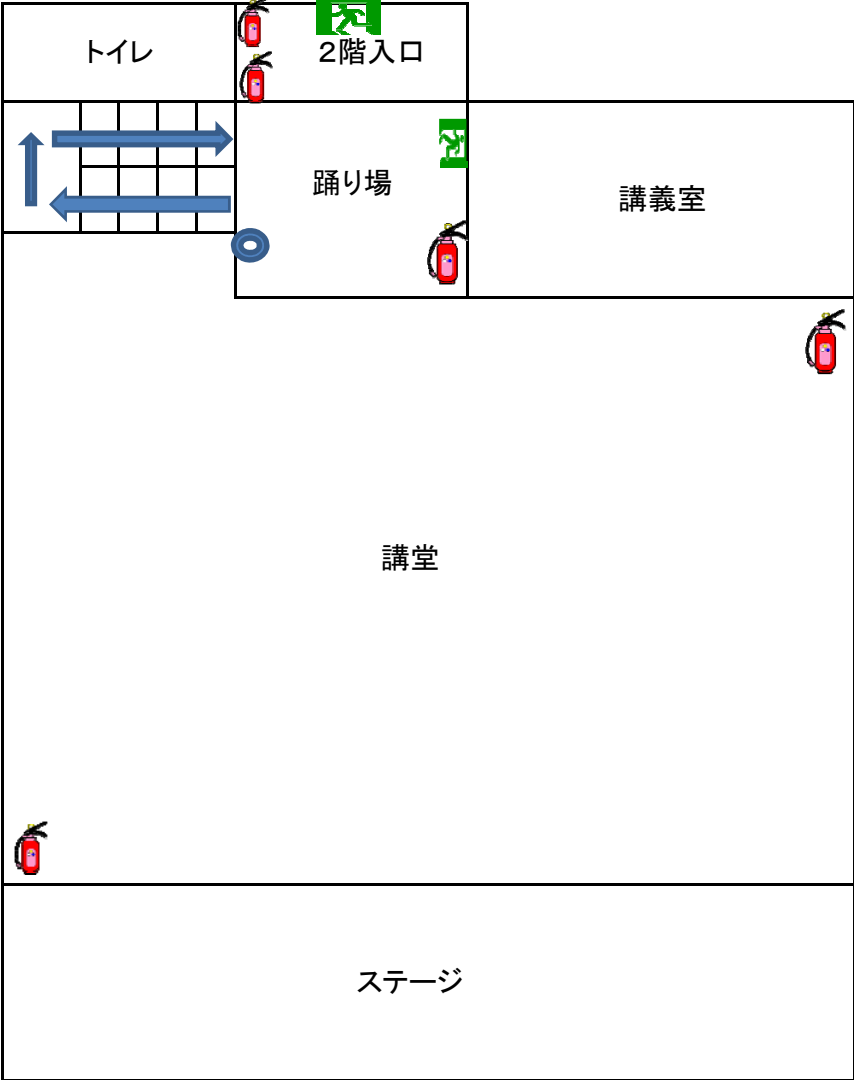

泉野地区コミュニティセンター緊急時避難経路図(1階)

-  非常口
-  消火器
-  火災報知機

泉野地区コミュニティセンター緊急時避難経路図(2階)

-  非常口
-  消火器
-  火災報知機