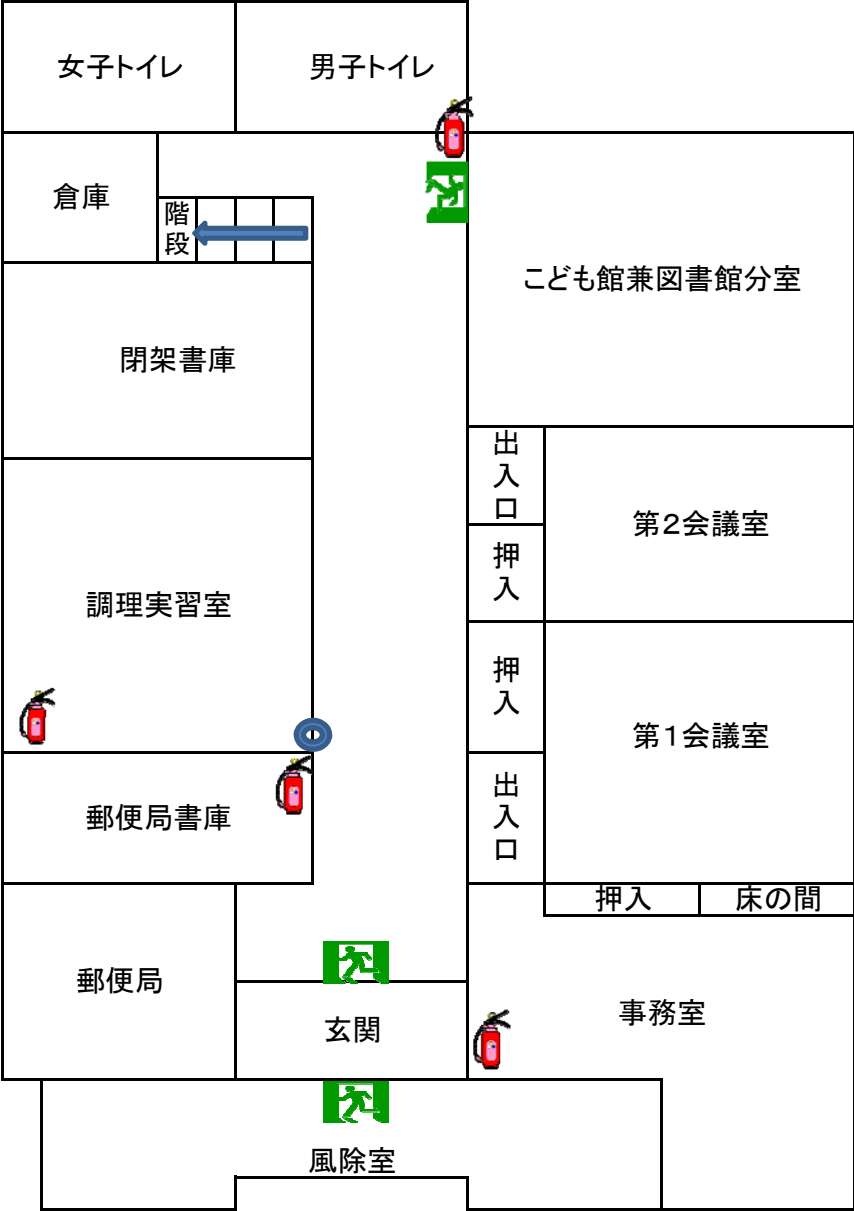

泉野地区コミュニティセンター緊急時避難経路図(1階)

-  非常口
-  消火器
-  火災報知機

泉野地区コミュニティセンター緊急時避難経路図(2階)

-  非常口
-  消火器
-  火災報知機