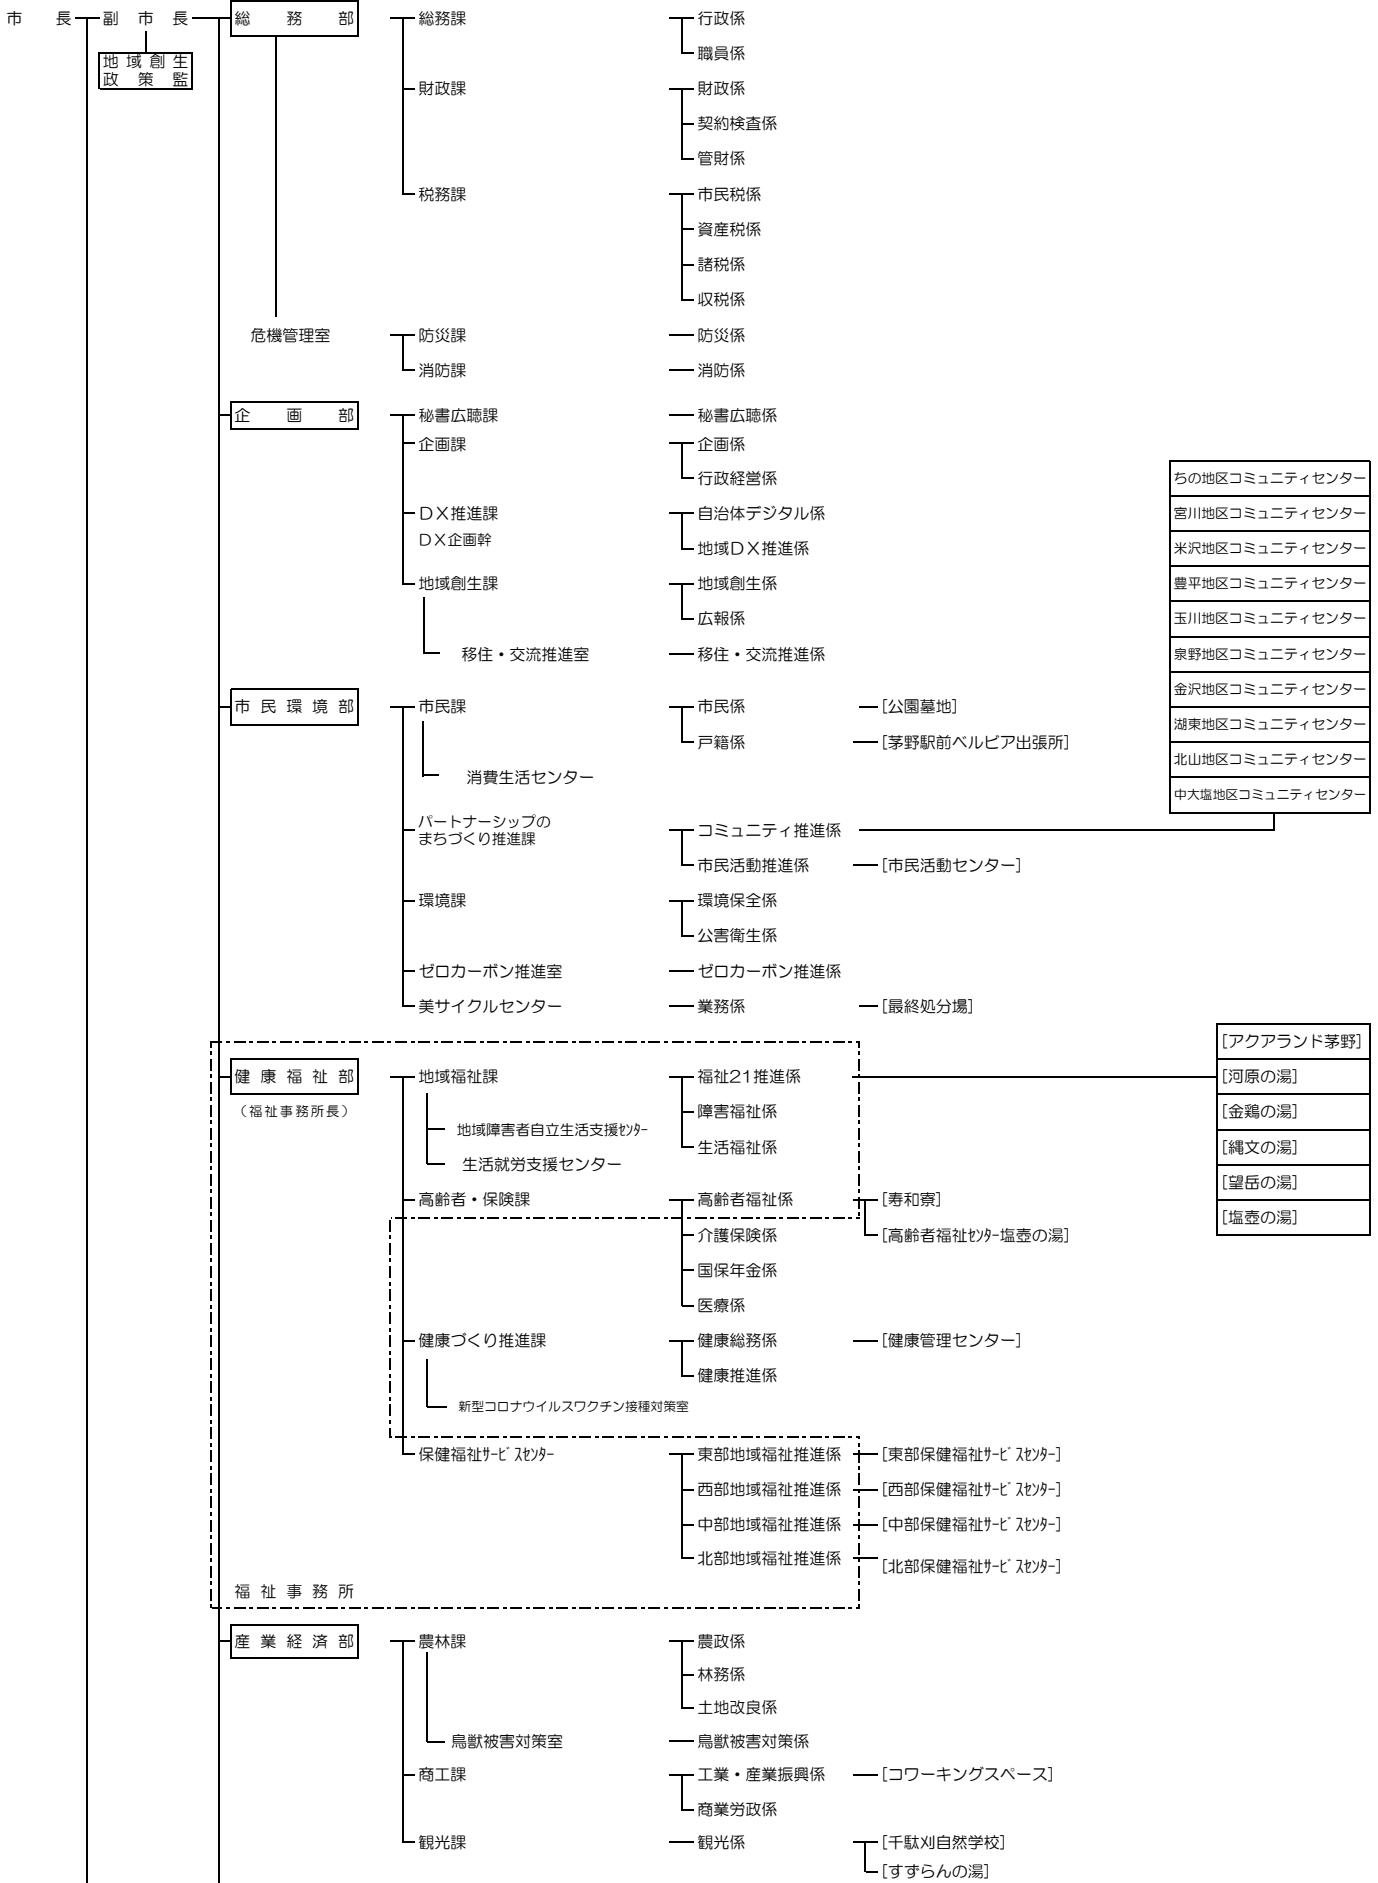

茅野市行政機構図

令和5年4月1日

ちの地区コミュニティセンター
宮川地区コミュニティセンター
米沢地区コミュニティセンター
豊平地区コミュニティセンター
玉川地区コミュニティセンター
泉野地区コミュニティセンター
金沢地区コミュニティセンター
湖東地区コミュニティセンター
北山地区コミュニティセンター
中大塩地区コミュニティセンター

[アクアランド茅野]
[河原の湯]
[金鶏の湯]
[縄文の湯]
[望岳の湯]
[塩壺の湯]

関係団体組織図