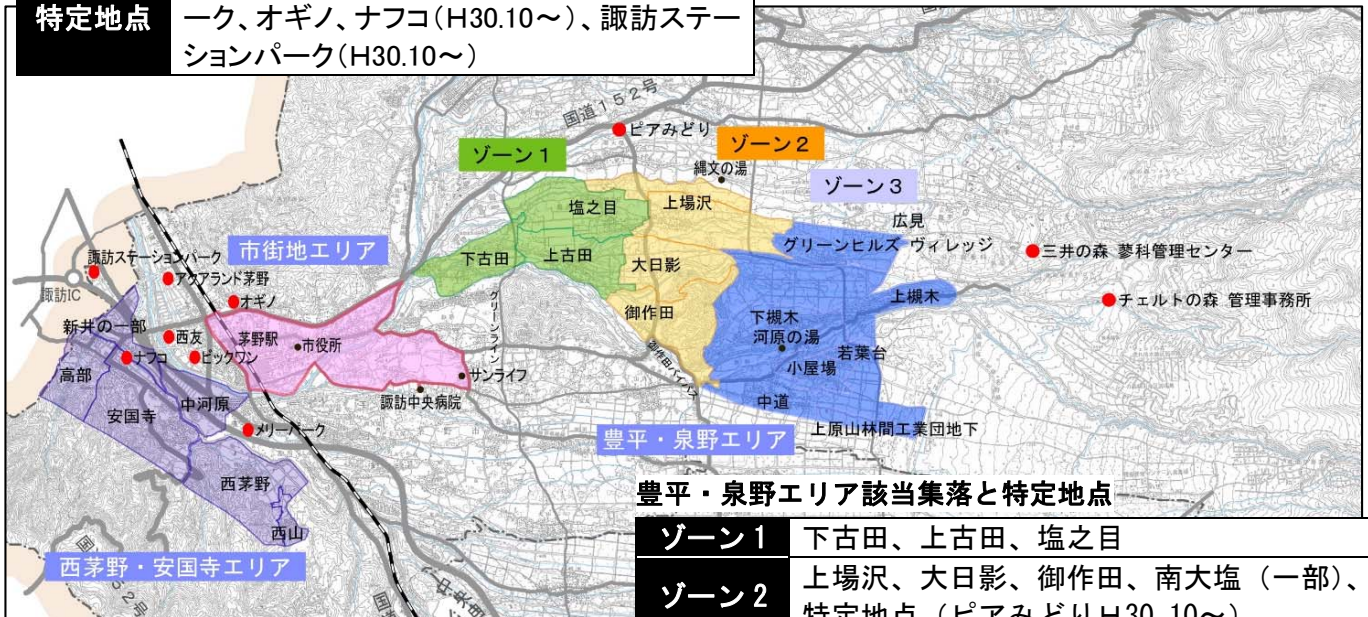

市街地エリア周辺の特定地点

特定地点

アクアランド茅野、西友、ビックワン、メリーパーク、オギノ、ナフコ(H30.10～)、諏訪ステーションパーク(H30.10～)

豊平・泉野エリア該当集落と特定地点

ゾーン1	下古田、上古田、塩之目
ゾーン2	上場沢、大日影、御作田、南大塩（一部）、特定地点（ピアみどりH30.10～）
ゾーン3	中道、小屋場、若葉台、下槻木、上槻木、グリーンヒルズヴィレッジ、上原山林間工業団地下、広見（一部）、三井の森（一部）
特定地点	三井の森蓼科管理センター、チェルトの森管理事務所

西茅野・安国寺エリア該当集落

該当集落

西茅野、西山、中河原、安国寺、高部、新井（一部）

※1：図中の赤丸は特定地点

※2：河原の湯の定休日は、木曜日です。

※3：アクアランド茅野の定休日は、火曜日です。

(4) 運賃は？

運賃は、エリアや移動距離に応じて次のとおりとなっています。

運賃表（大人）

西茅野・安国寺 エリア 300円	市街地エリア				
	300円	ゾーン1			
	400円	200円	ゾーン2		
	500円	300円	200円	ゾーン3	
	600円	400円	300円	200円	特定地点4
豊平・泉野エリア					

※豊平・泉野エリア内のゾーン1、ゾーン2、ゾーン3、それぞれの内部での移動と西茅野・安国寺エリア内での移動は100円

※市街地エリア内だけの利用はできません。

※定期券・回数券については「市内バス お得な乗車券・回数券・定期券・クーポン券情報」をご覧ください。

※市街地エリア周辺の特定地点は、市街地エリアに属します。市街地エリアの運賃となります。